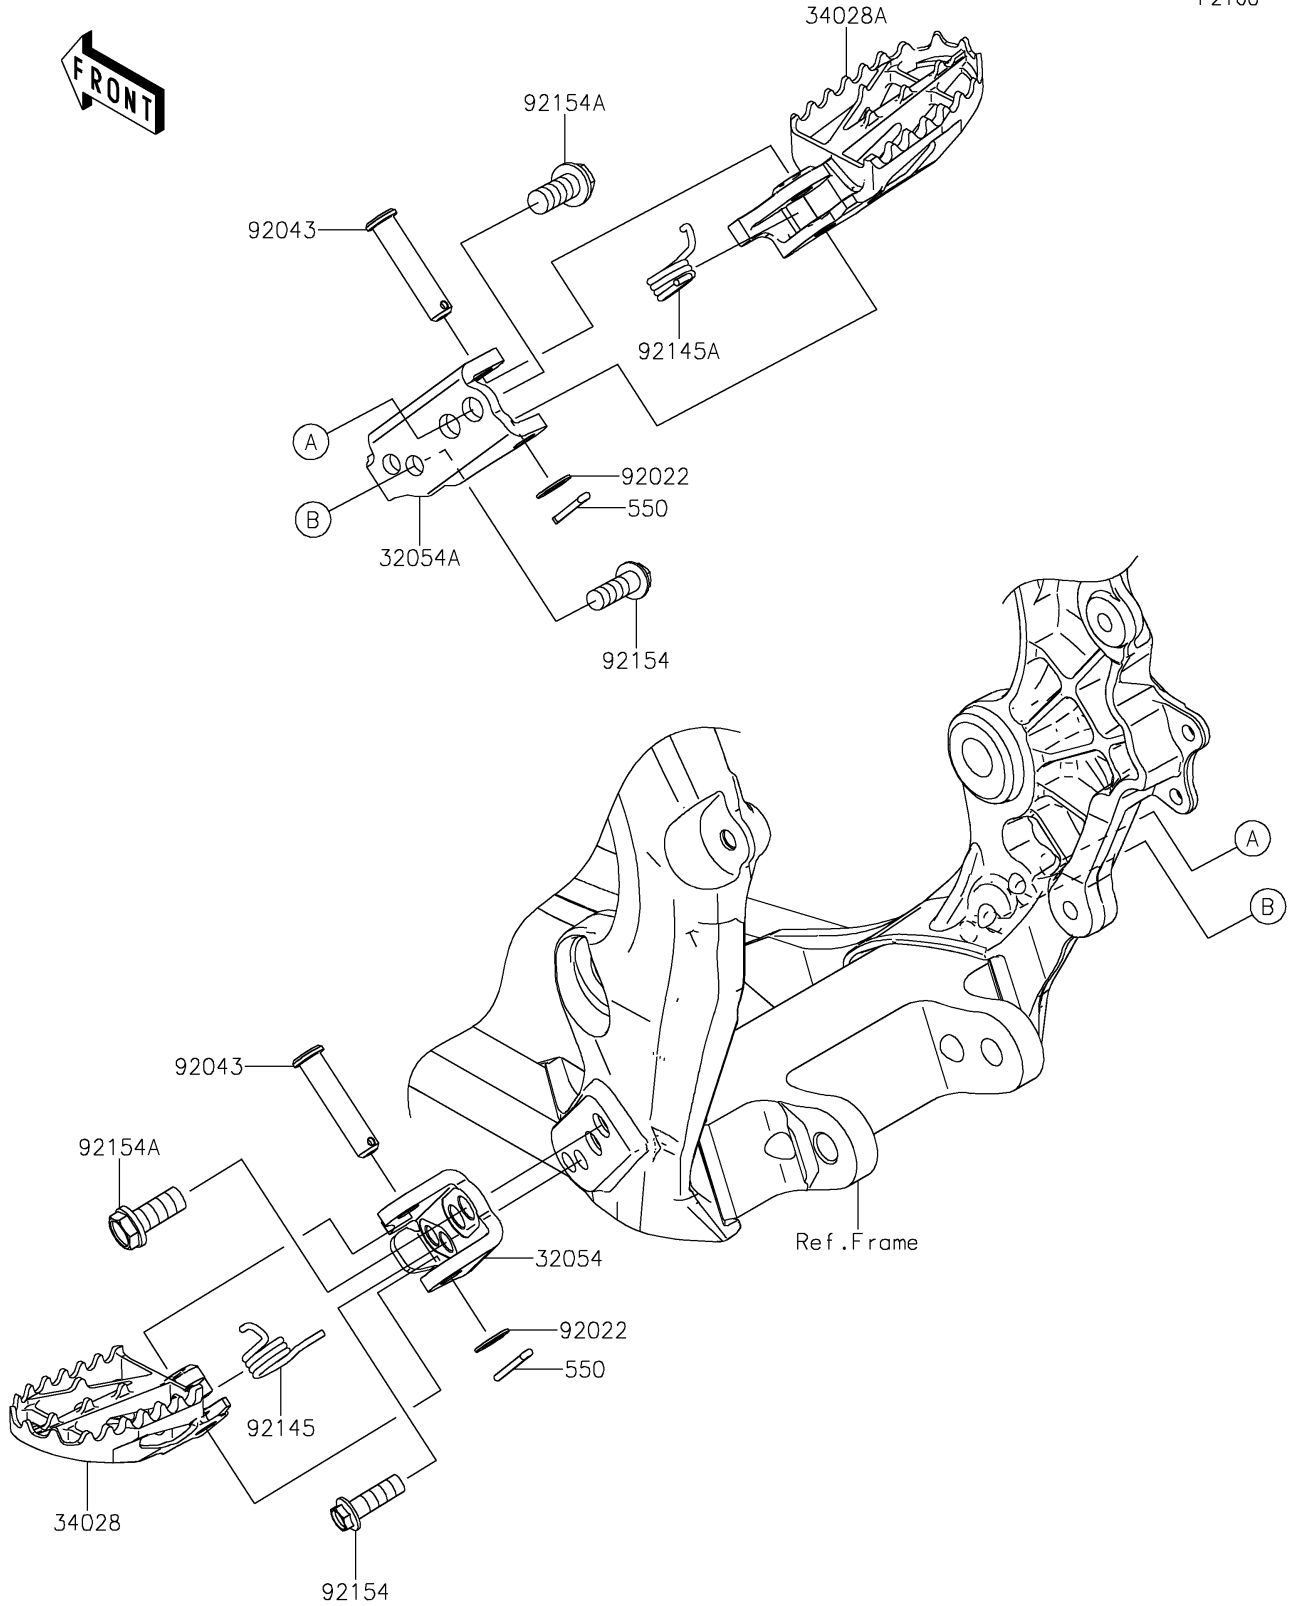

2020 KX250 PARTS DIAGRAM

Footrests

F2160

2020 KX250 PARTS LIST

Footrests

ITEM NAME	PART NUMBER	QUANTITY
BRACKET-STEP,LH (Ref # 32054)	32054-0054	1
BRACKET-STEP,RH (Ref # 32054A)	32054-0055	1
STEP,LH (Ref # 34028)	34028-0104	1
STEP,RH (Ref # 34028A)	34028-0105	1
PIN-COTTER,3.0X20 (Ref # 550)	550S3020	2
WASHER,10.2X16X1 (Ref # 92022)	92022-1829	2
PIN,10X42.5 (Ref # 92043)	92043-0074	2
SPRING,STEP,LH (Ref # 92145)	92145-0819	1
SPRING,STEP,RH (Ref # 92145A)	92145-0820	1
BOLT,FLANGED,8X25 (Ref # 92154)	92154-0515	2
BOLT,FLANGED,10X23 (Ref # 92154A)	92154-0545	2