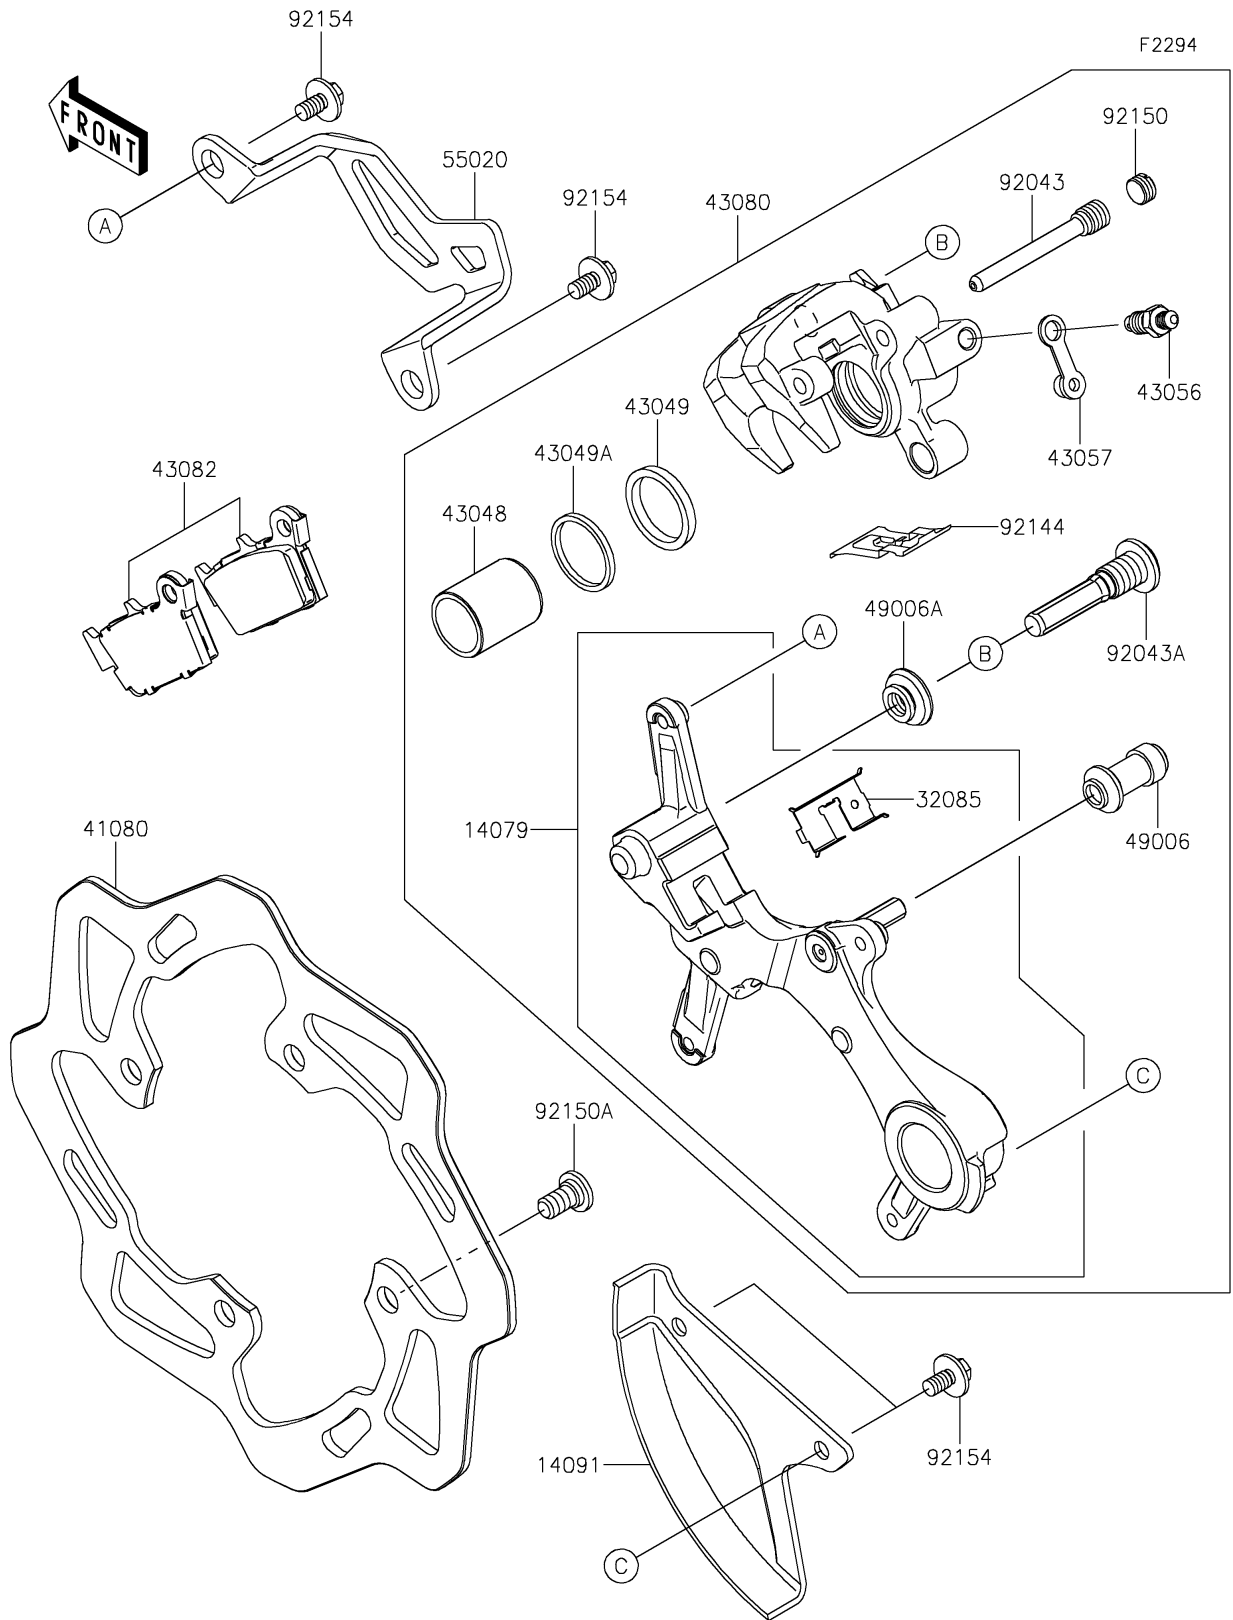

2020 KX250 PARTS DIAGRAM

Rear Brake

2020 KX250 PARTS LIST

Rear Brake

ITEM NAME	PART NUMBER	QUANTITY
HOLDER-ASSY,RR CALIPER (Ref # 14079)	14079-0601	1
COVER,REAR DISC,EBONY (Ref # 14091)	14091-1523-6C	1
STOPPER,PAD (Ref # 32085)	32085-1386	1
DISC,RR,250MM,WAVE (Ref # 41080)	41080-0693	1
PISTON-CALIPER (Ref # 43048)	43048-1066	1
PACKING (Ref # 43049)	43049-1063	1
PACKING (Ref # 43049A)	43049-1064	1
BREATHER (Ref # 43056)	43056-1055	1
CAP-BREATHER (Ref # 43057)	43057-1001	1
CALIPER-SUB-ASSY,RR (Ref # 43080)	43080-0193	1
PAD-ASSY-BRAKE (Ref # 43082)	43082-0183	1
BOOT,CALIPER (Ref # 49006)	49006-1088	1
BOOT,CALIPER (Ref # 49006A)	49006-1242	1
GUARD,REAR CALIPER,EBONY (Ref # 55020)	55020-0458-6C	1
PIN,HANGER (Ref # 92043)	92043-1507	1
PIN (Ref # 92043A)	92043-1508	1
SPRING,PAD (Ref # 92144)	92144-1819	1
BOLT,PLUG (Ref # 92150)	92150-1692	1
BOLT,DISC PLATE,8X15 (Ref # 92150A)	92150-1811	4
BOLT,FLANGED,6X12 (Ref # 92154)	92154-2970	4