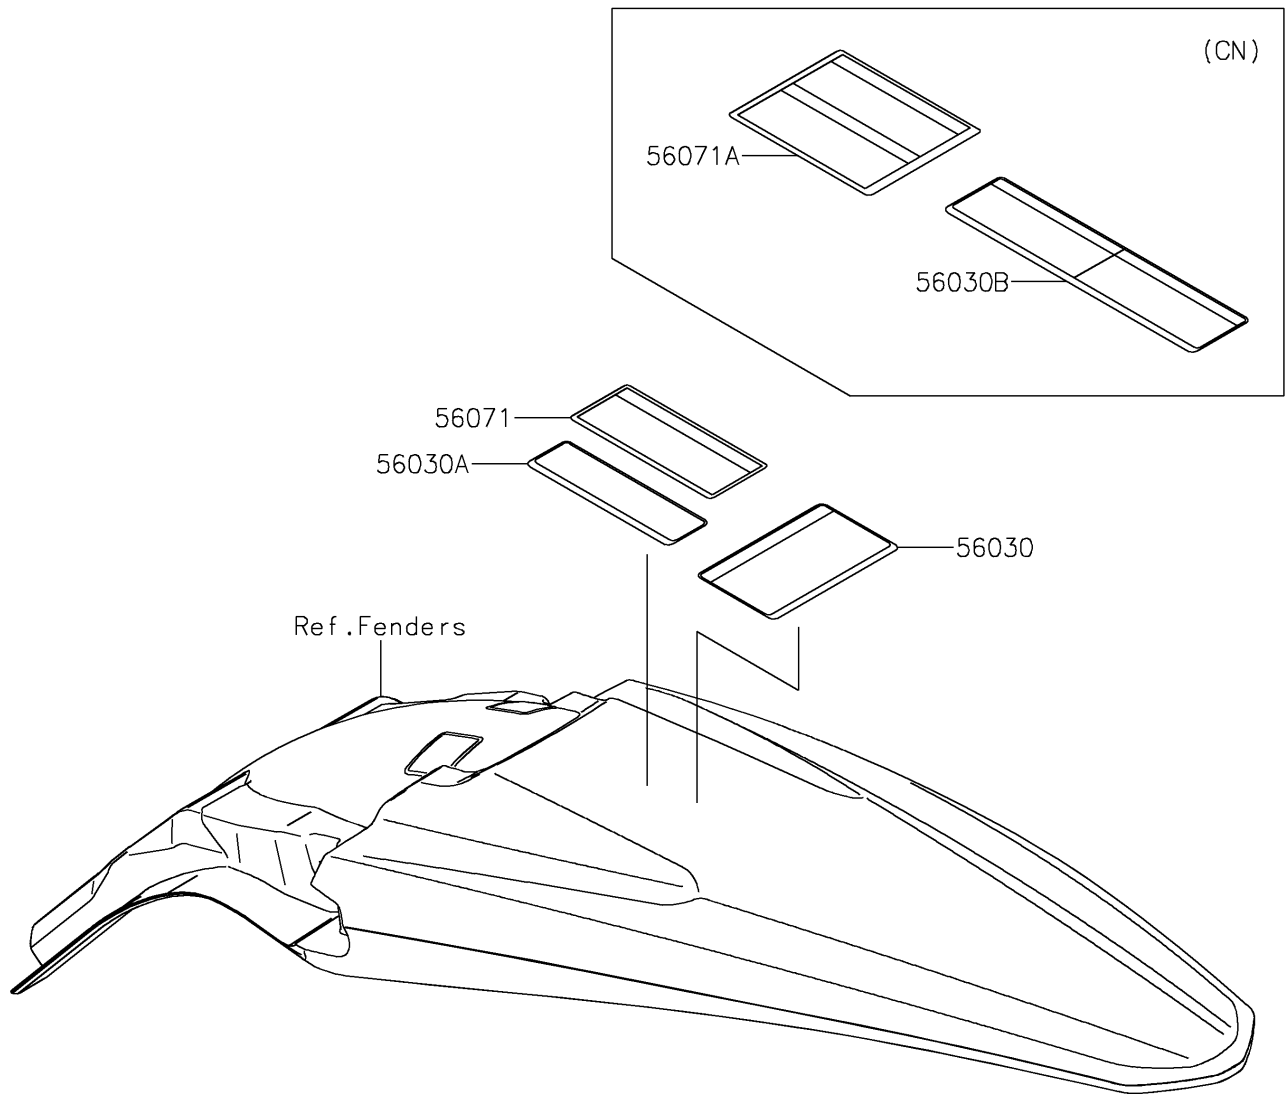

# 2020 KX250 PARTS DIAGRAM

Labels

F2860

## 2020 KX250 PARTS LIST

### Labels

ITEM NAME	PART NUMBER	QUANTITY
LABEL,DISCLAIMER (Ref # 56030)	56030-0926	1
LABEL,NOISE EMISSION (Ref # 56030A)	56030-1231	1
LABEL,DISCLAIMER (Ref # 56030B)	56030-1233	1
LABEL-WARNING,IMPORTANT NOTICE (Ref # 56071)	56071-0028	1
LABEL-WARNING,IMPORTANT NOTICE (Ref # 56071A)	56071-0029	1