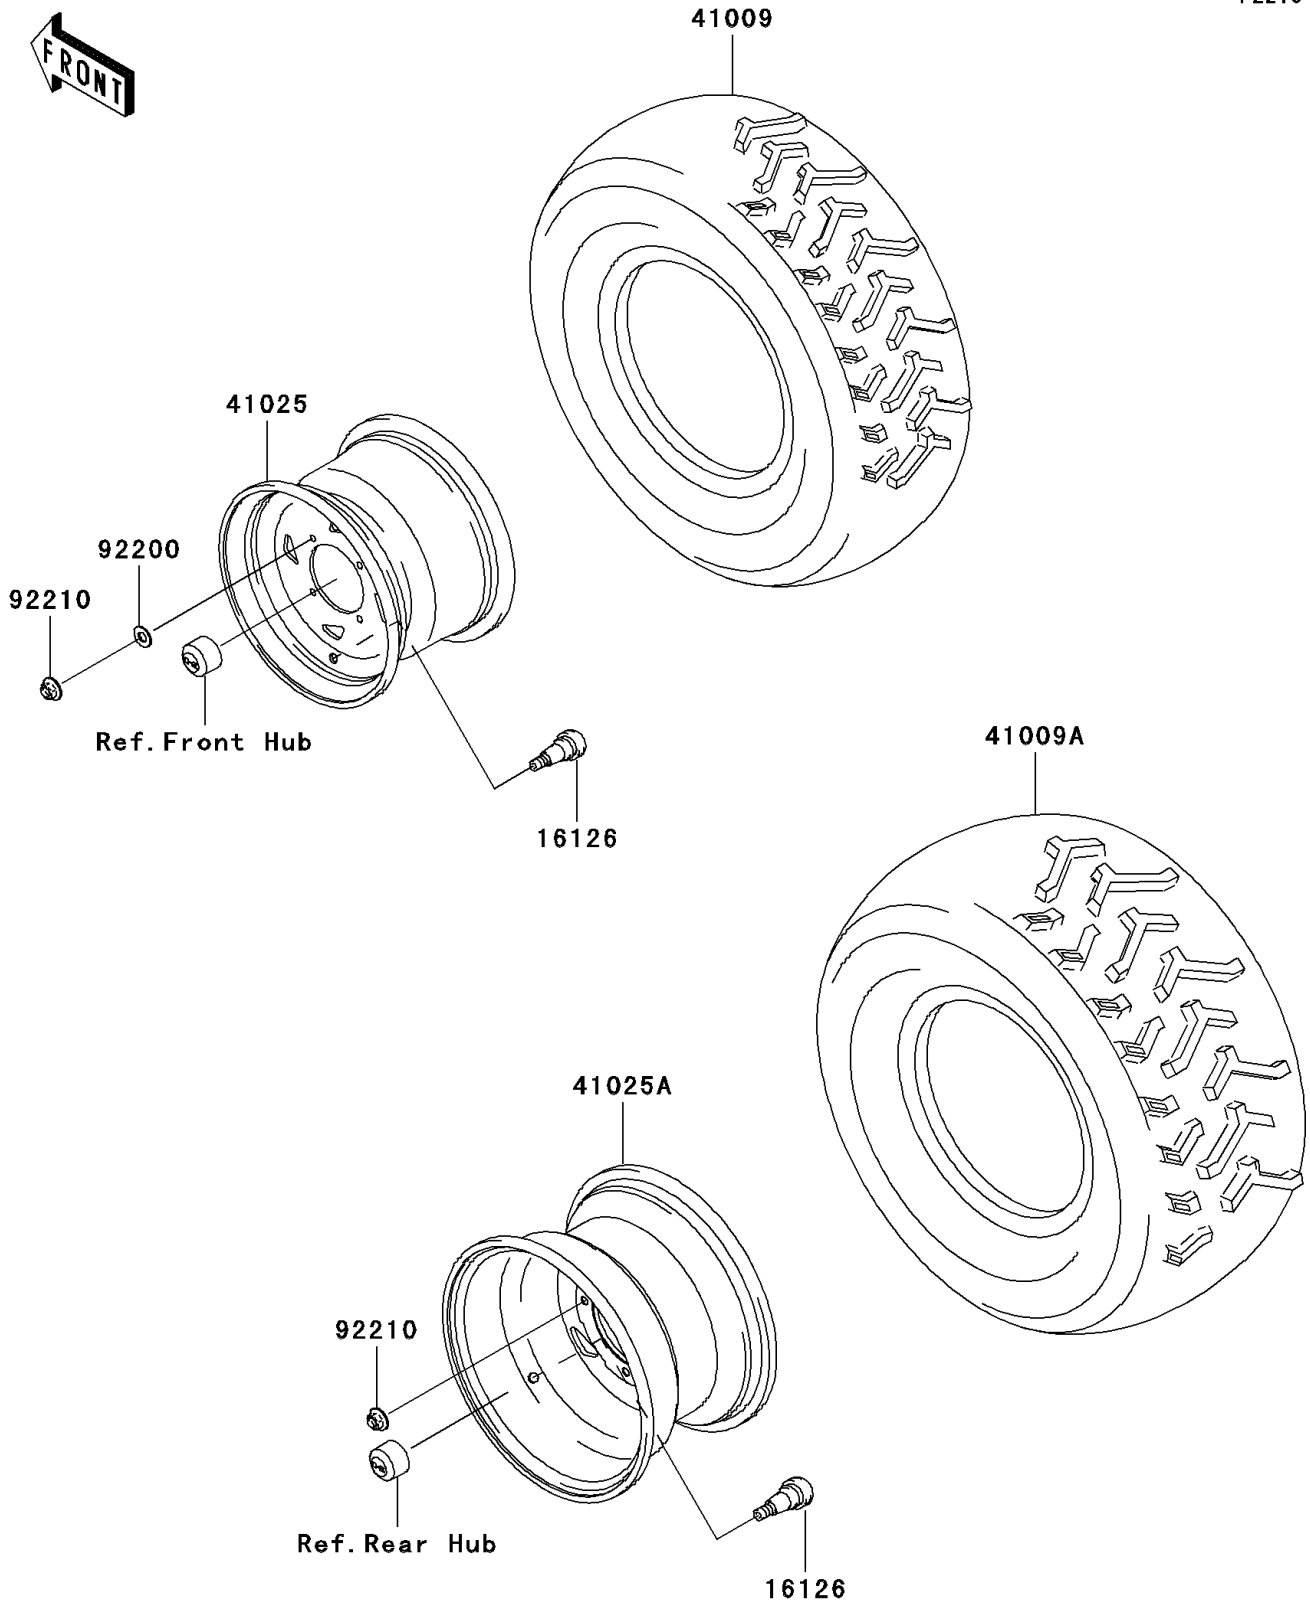

# 2006 Prairie 700 4x4 PARTS DIAGRAM

Wheels/Tires

F2210

## 2006 Prairie 700 4x4 PARTS LIST

### Wheels/Tires

ITEM NAME	PART NUMBER	QUANTITY
VALVE (Ref # 16126)	16126-4001	4
TIRE,FR,AT25X8-12,KT121A(D) (Ref # 41009)	41009-1117	2
TIRE,RR,AT25X10-12,KT127A (Ref # 41009A)	41009-1380	2
RIM,FR,12X6.0,M.GRAYSTONE (Ref # 41025)	41025-1375-379	2
RIM,RR,12X7.5AT,M.GRAYSTONE (Ref # 41025A)	41025-1426-379	2
WASHER,10.5X25X1.6 (Ref # 92200)	92200-1595	8
NUT,FLANGED,10MM (Ref # 92210)	92210-1325	16