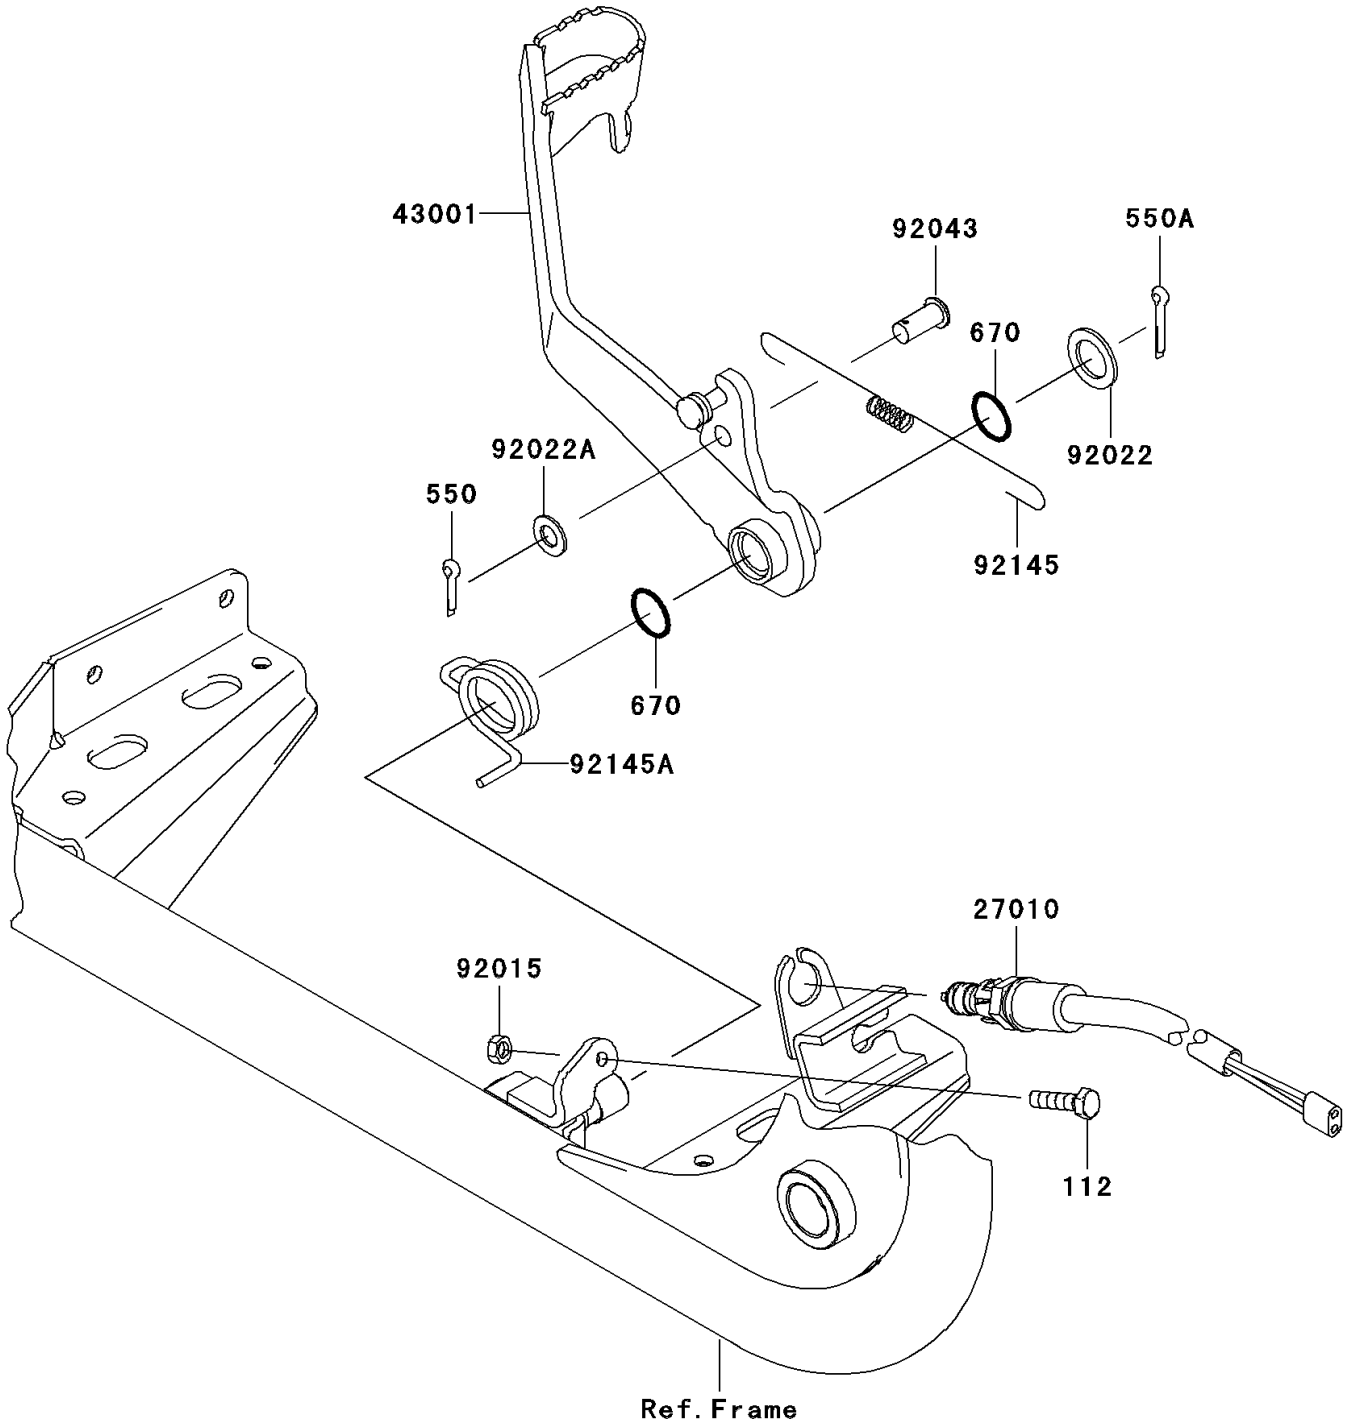

2006 Prairie 700 4x4 PARTS DIAGRAM

Brake Pedal

F2260

2006 Prairie 700 4x4 PARTS LIST

Brake Pedal

ITEM NAME	PART NUMBER	QUANTITY
BOLT-UPSET,6X22 (Ref # 112)	112D0622	1
PIN-COTTER,2.0X15 (Ref # 550)	550D2015	1
PIN-COTTER,2.0X22 (Ref # 550A)	550D2022	1
O RING,15MM (Ref # 670)	670B2015	2
SWITCH,BRAKE (Ref # 27010)	27010-1494	1
LEVER-BRAKE,PEDAL (Ref # 43001)	43001-0036	1
NUT,6MM (Ref # 92015)	92015-1410	1
WASHER,15.5X24X1.6 (Ref # 92022)	92022-1049	1
WASHER,8.5X16X1.2 (Ref # 92022A)	92022-1582	1
PIN,8X16 (Ref # 92043)	92043-1013	1
SPRING,BRAKE SWITCH (Ref # 92145)	92145-0056	1
SPRING,BRAKE PEDAL RETURN (Ref # 92145A)	92145-1421	1