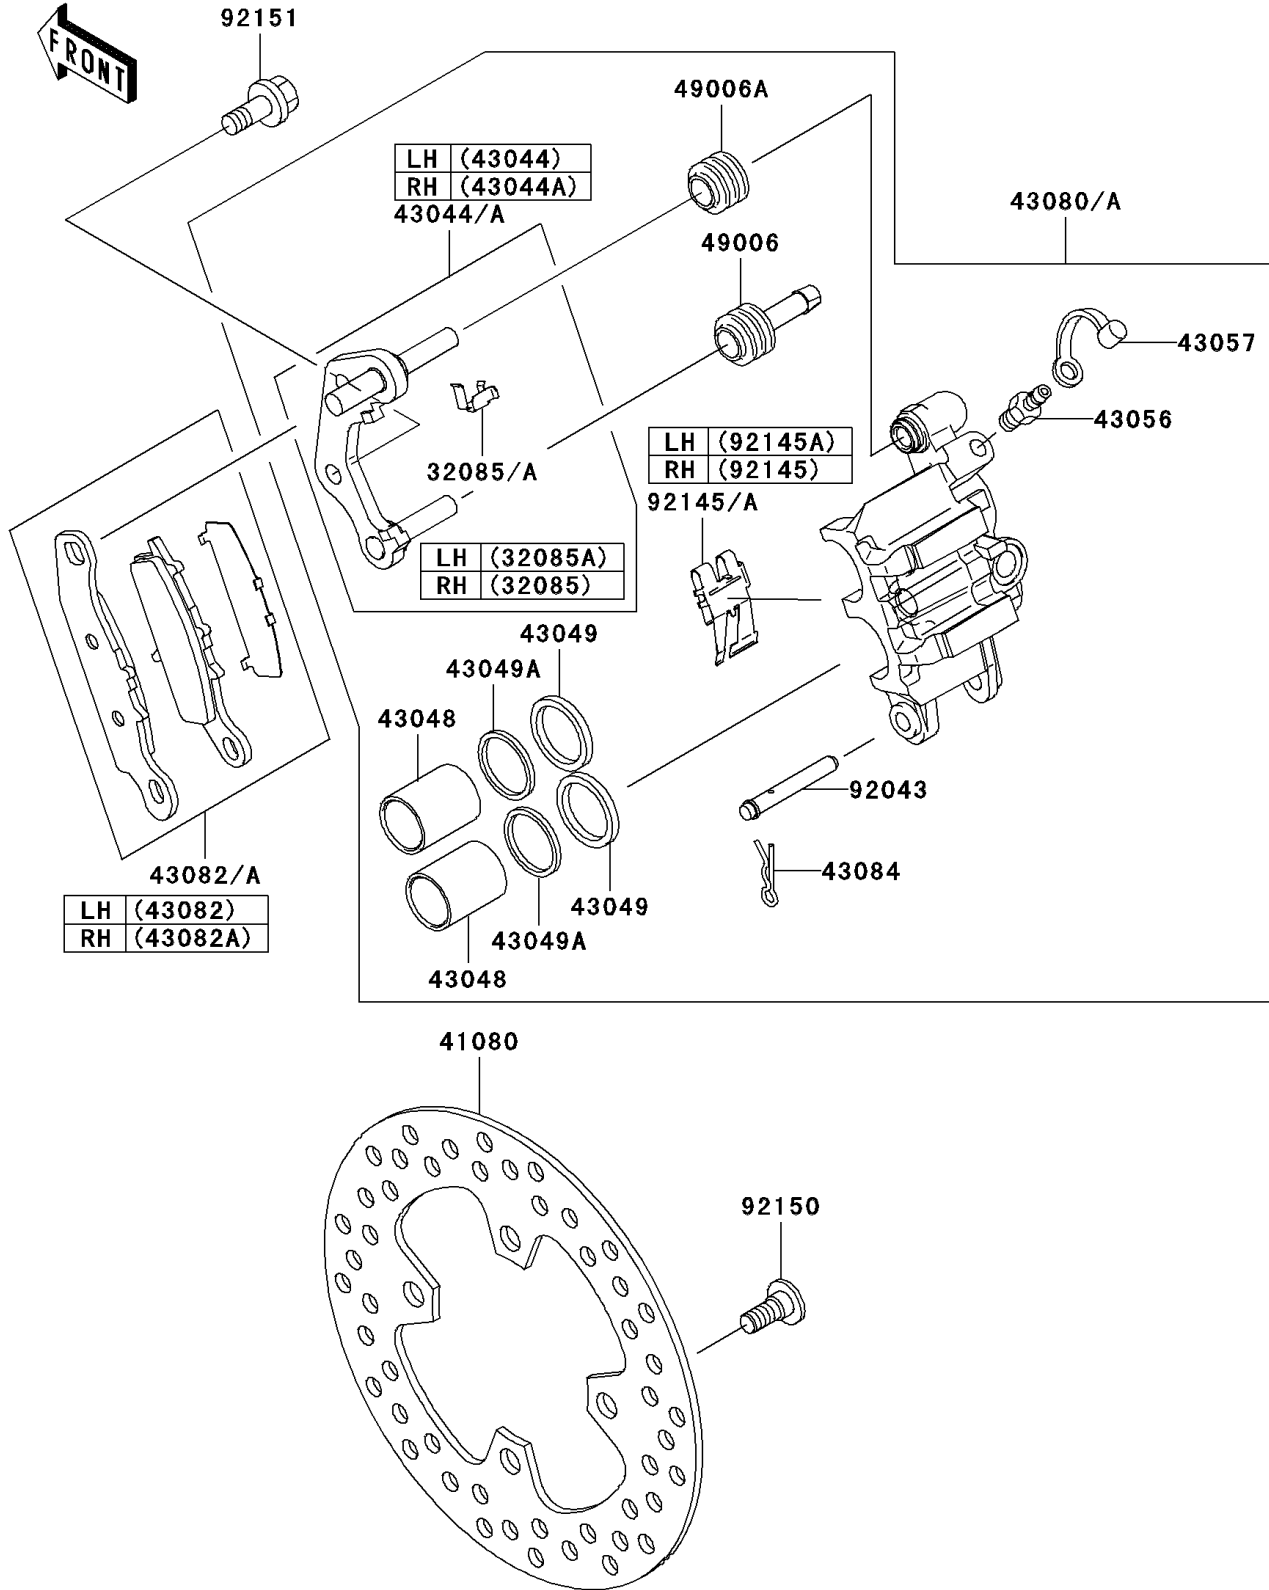

2006 Prairie 700 4x4 PARTS DIAGRAM

Front Brake

F2292

2006 Prairie 700 4x4 PARTS LIST

Front Brake

ITEM NAME	PART NUMBER	QUANTITY
STOPPER (Ref # 32085)	32085-1437	1
STOPPER (Ref # 32085A)	32085-1517	1
DISC,FR (Ref # 41080)	41080-1513	2
HOLDER-COMP-CALIPER,FR,LH (Ref # 43044)	43044-1130	1
HOLDER-COMP-CALIPER,FR,RH (Ref # 43044A)	43044-1131	1
PISTON-CALIPER (Ref # 43048)	43048-1083	4
PACKING,PISTON (Ref # 43049)	43049-1059	4
PACKING,PISTON SEAL (Ref # 43049A)	43049-1090	4
BREATHER-BRAKE (Ref # 43056)	43056-1054	2
CAP-BREATHER (Ref # 43057)	43057-003	2
CALIPER-SUB-ASSY,FR,RH,BLACK (Ref # 43080)	43080-5081-DJ	1
CALIPER-SUB-ASSY,FR,LH,BLACK (Ref # 43080A)	43080-5082-DJ	1
PAD-ASSY-BRAKE (Ref # 43082)	43082-1255	1
PAD-ASSY-BRAKE (Ref # 43082A)	43082-1273	1
CLAMP,PAD (Ref # 43084)	43084-003	2
BOOT,CALIPER (Ref # 49006)	49006-1054	2
BOOT,CALIPER (Ref # 49006A)	49006-1055	2
PIN,PAD (Ref # 92043)	92043-1356	2
SPRING,PAD (Ref # 92145)	92145-1260	1
SPRING,PAD (Ref # 92145A)	92145-1354	1
BOLT,SOCKET,8X20 (Ref # 92150)	92150-1800	8
BOLT,FLANGED,8X19 (Ref # 92151)	92151-1793	4