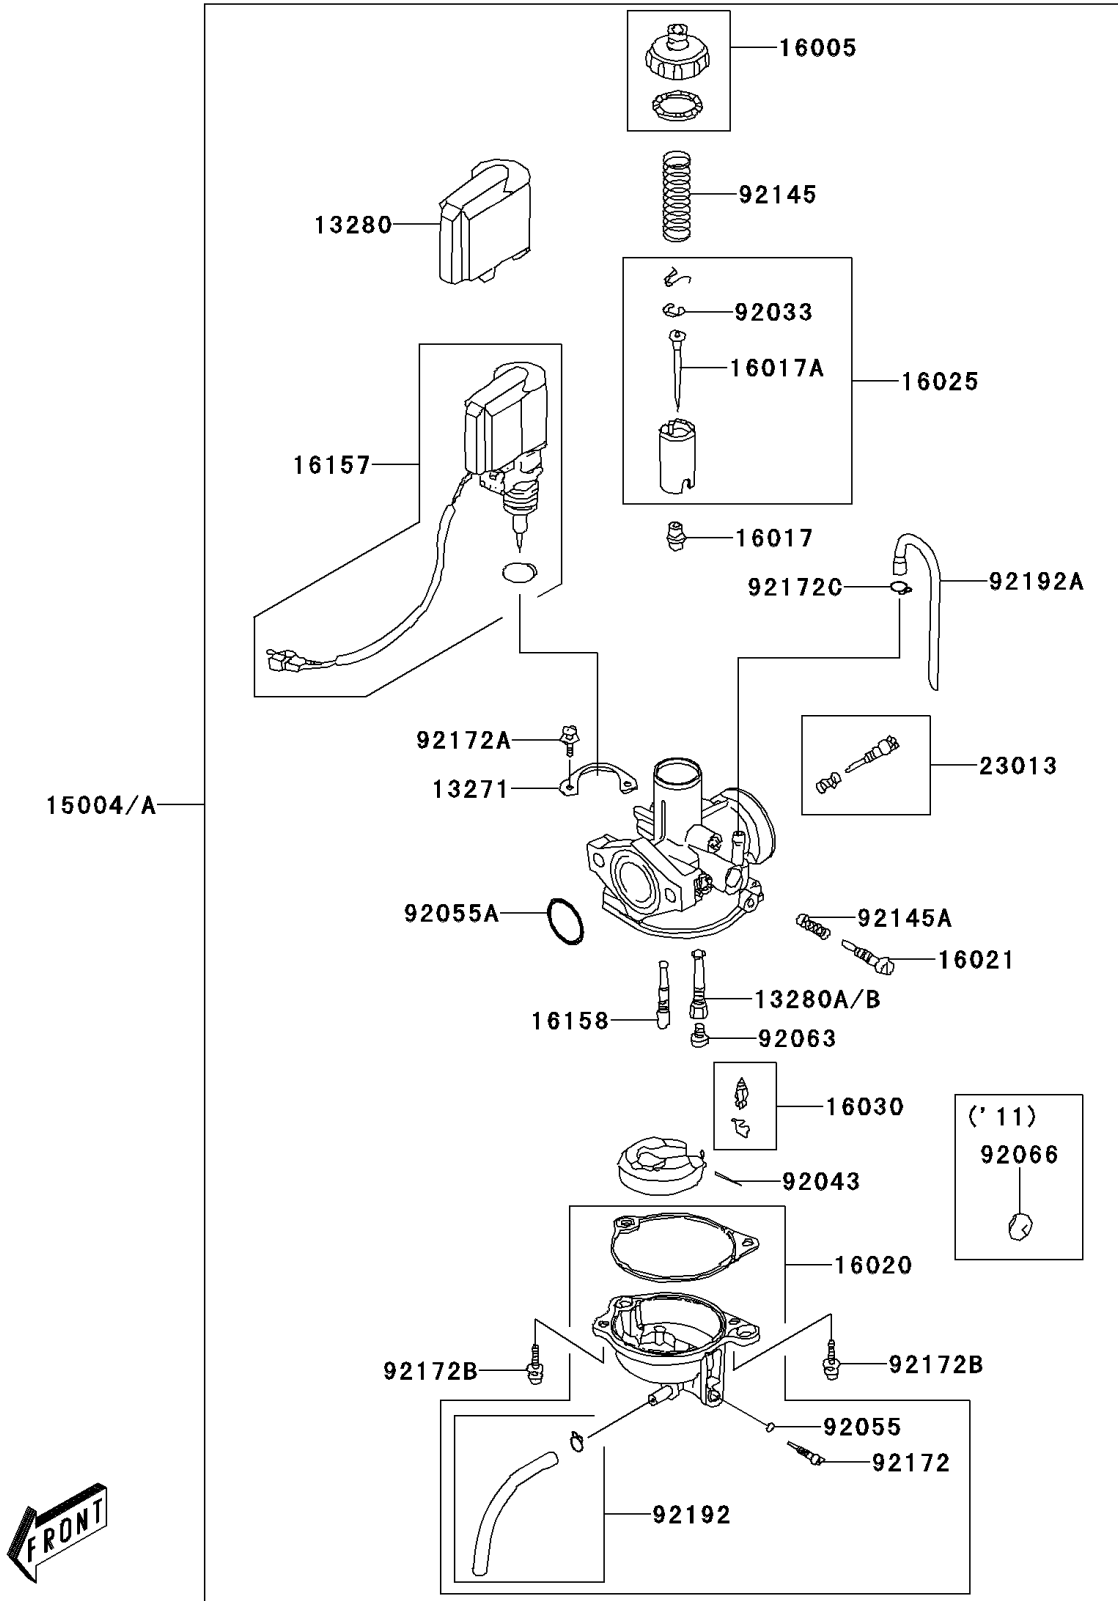

2010 KFX®90 PARTS DIAGRAM

Carburetor(A8F-ABF)

E1611A

2010 KFX®90 PARTS LIST

Carburetor(A8F-ABF)

ITEM NAME	PART NUMBER	QUANTITY
-----------	-------------	----------