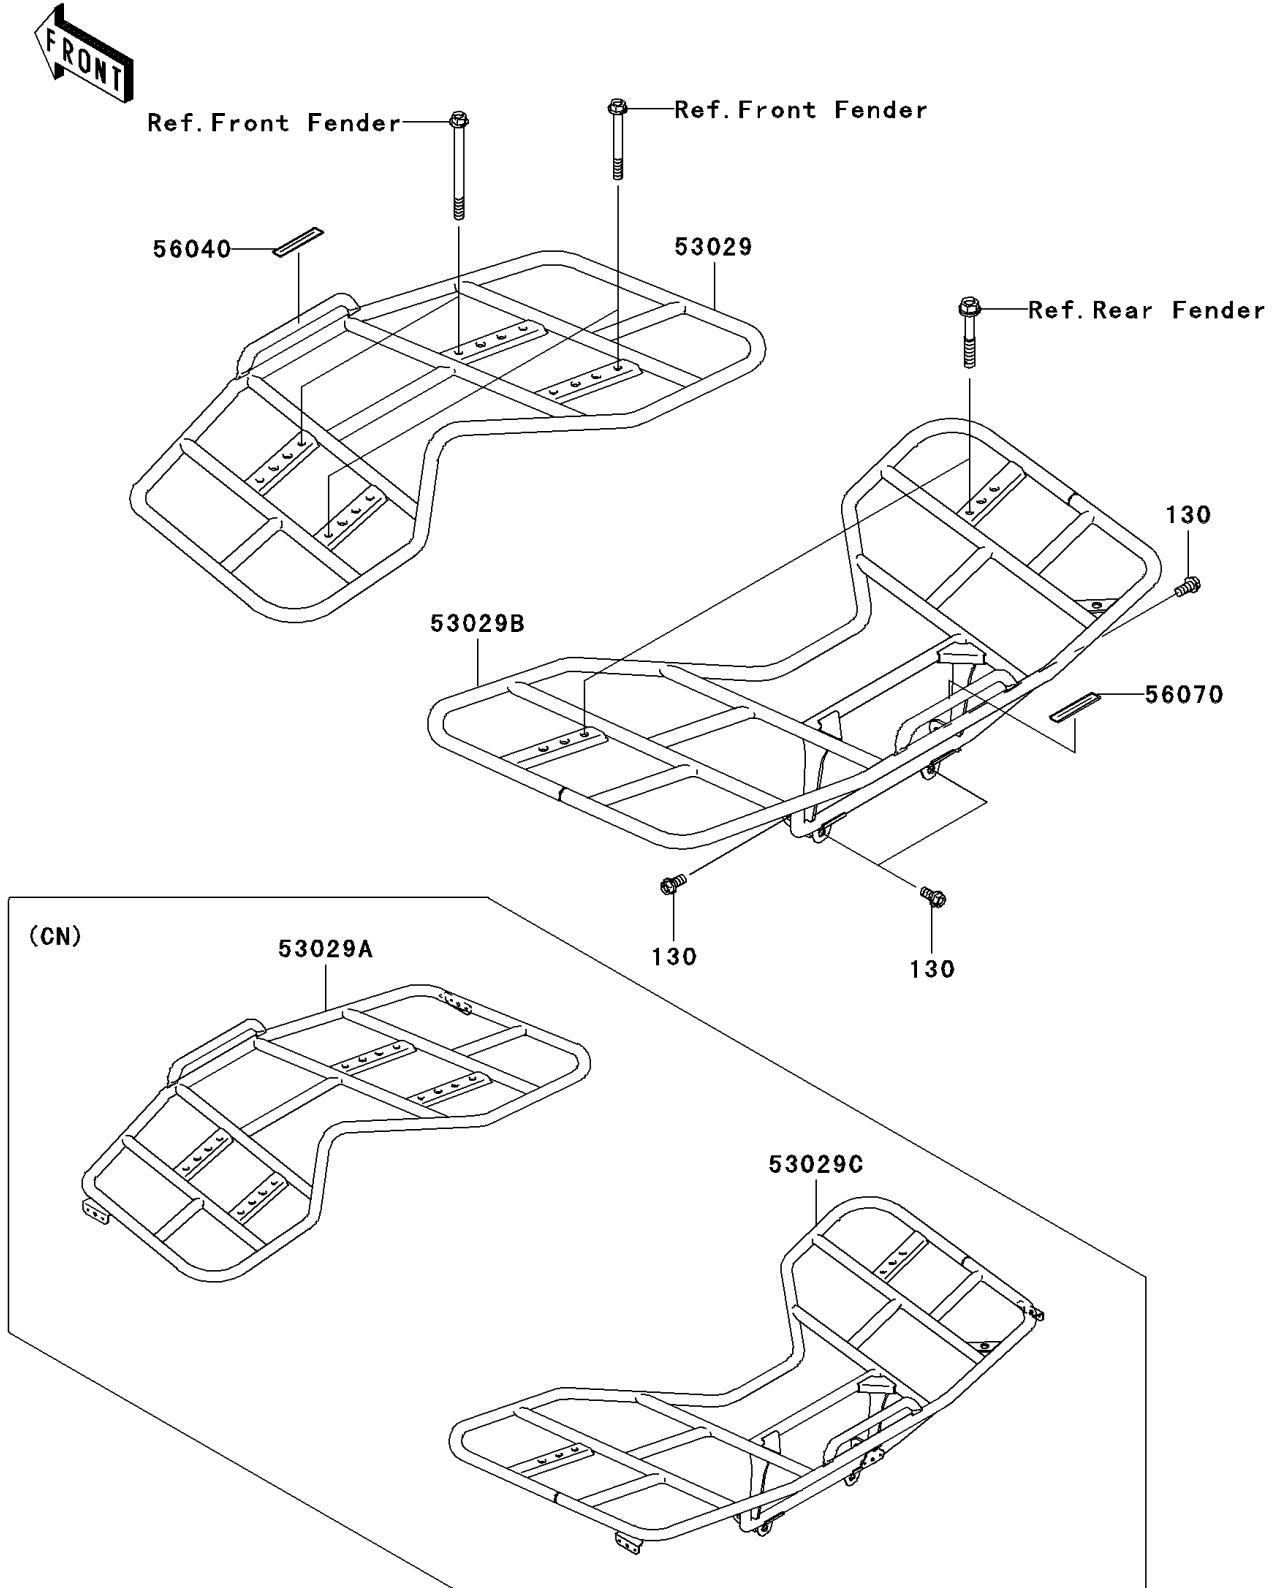

2006 Prairie 700 4x4 PARTS DIAGRAM

Carrier(s)

F2520

2006 Prairie 700 4x4 PARTS LIST

Carrier(s)

ITEM NAME	PART NUMBER	QUANTITY
BOLT-FLANGED,10X20 (Ref # 130)	130S1020	4
LABEL-WARNING,MAXIMUM LOAD (Ref # 56040)	56040-1321	1
LABEL-WARNING,MAXIMUM LOAD (Ref # 56070)	56070-0041	1
CARRIER,FR,M.GRAYSTONE (Ref # 53029)	53029-0003-379	1
CARRIER,FR,M.GRAYSTONE (Ref # 53029A)	53029-0007-379	1
CARRIER,RR,M.GRAYSTONE (Ref # 53029B)	53029-0016-379	1
CARRIER,RR,M.GRAYSTONE (Ref # 53029C)	53029-0025-379	1