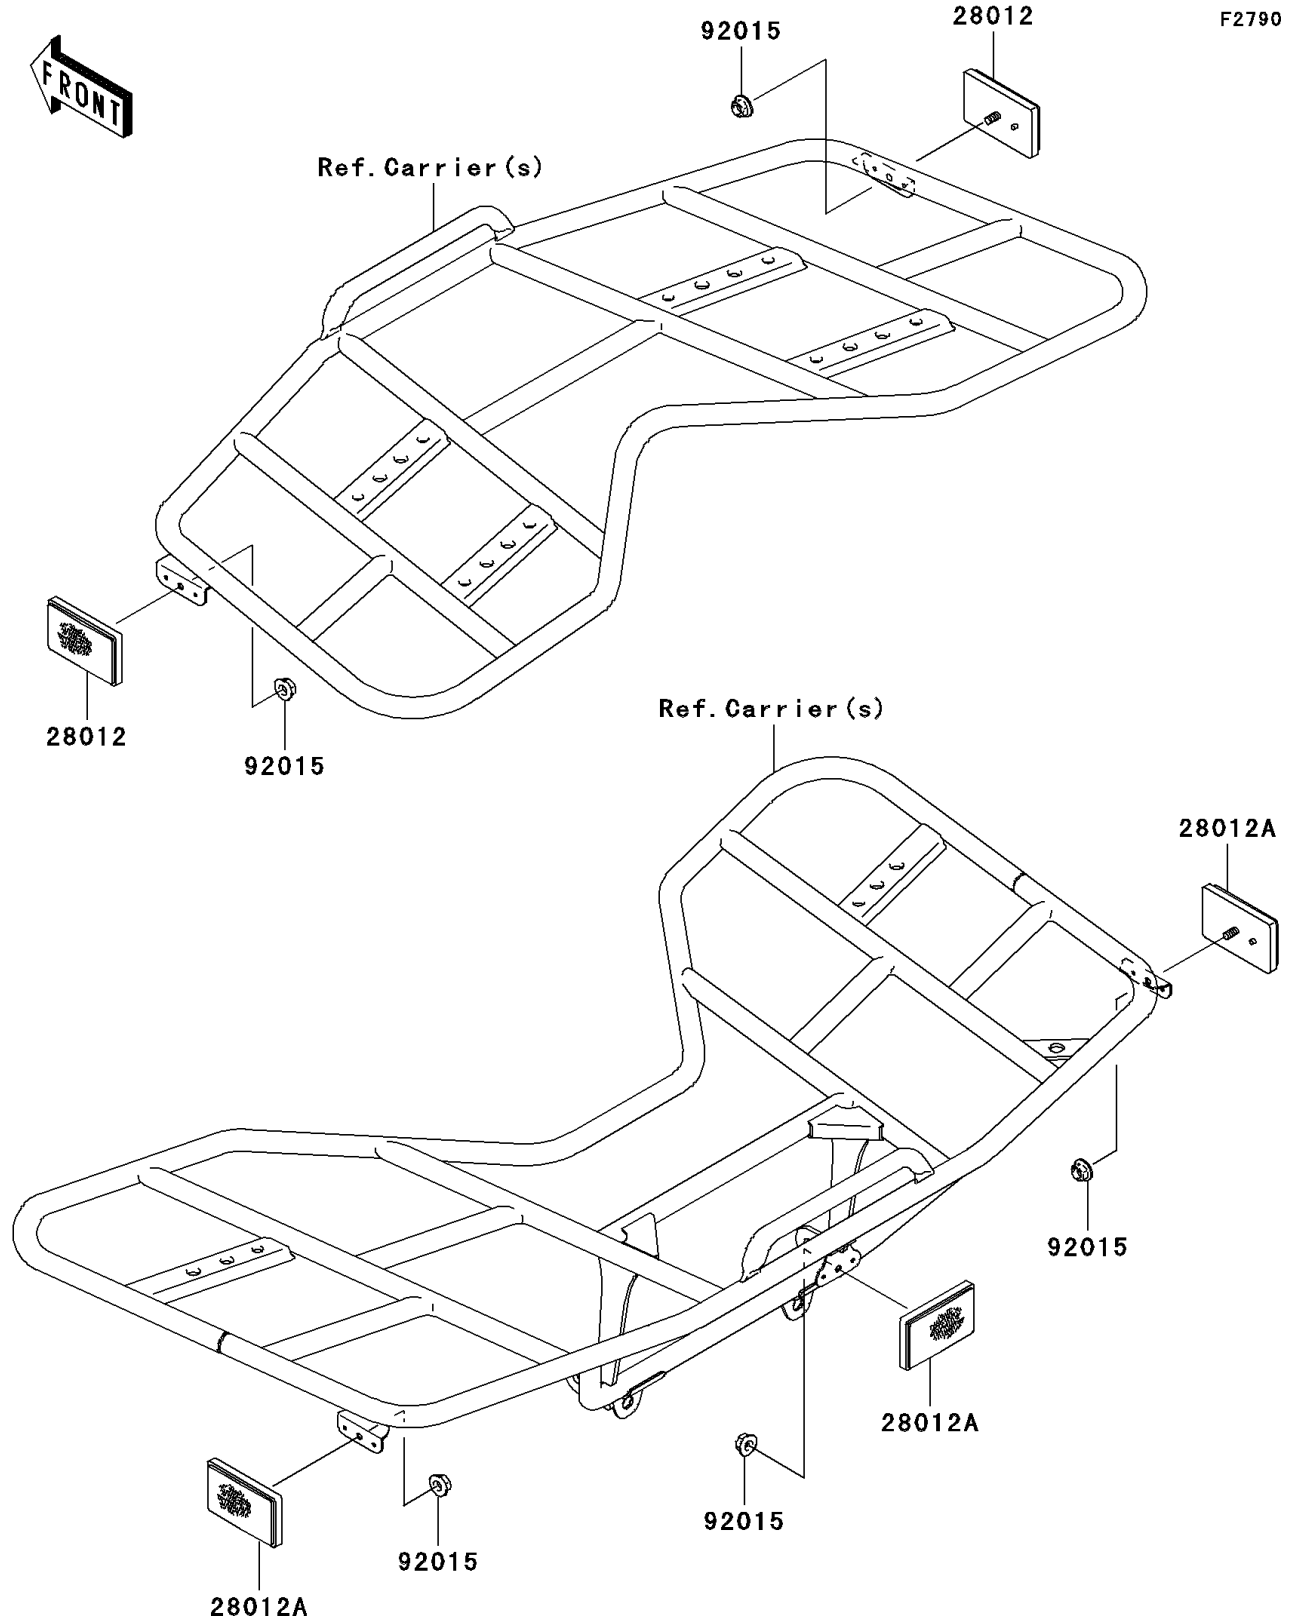

2006 Prairie 700 4x4 PARTS DIAGRAM

Reflectors(CN)

2006 Prairie 700 4x4 PARTS LIST

Reflectors(CN)

ITEM NAME	PART NUMBER	QUANTITY
REFLECTOR-REFLEX (Ref # 28012)	28012-1003	2
REFLECTOR-REFLEX (Ref # 28012A)	28012-1088	3
NUT,FLANGED,5MM (Ref # 92015)	92015-1259	5