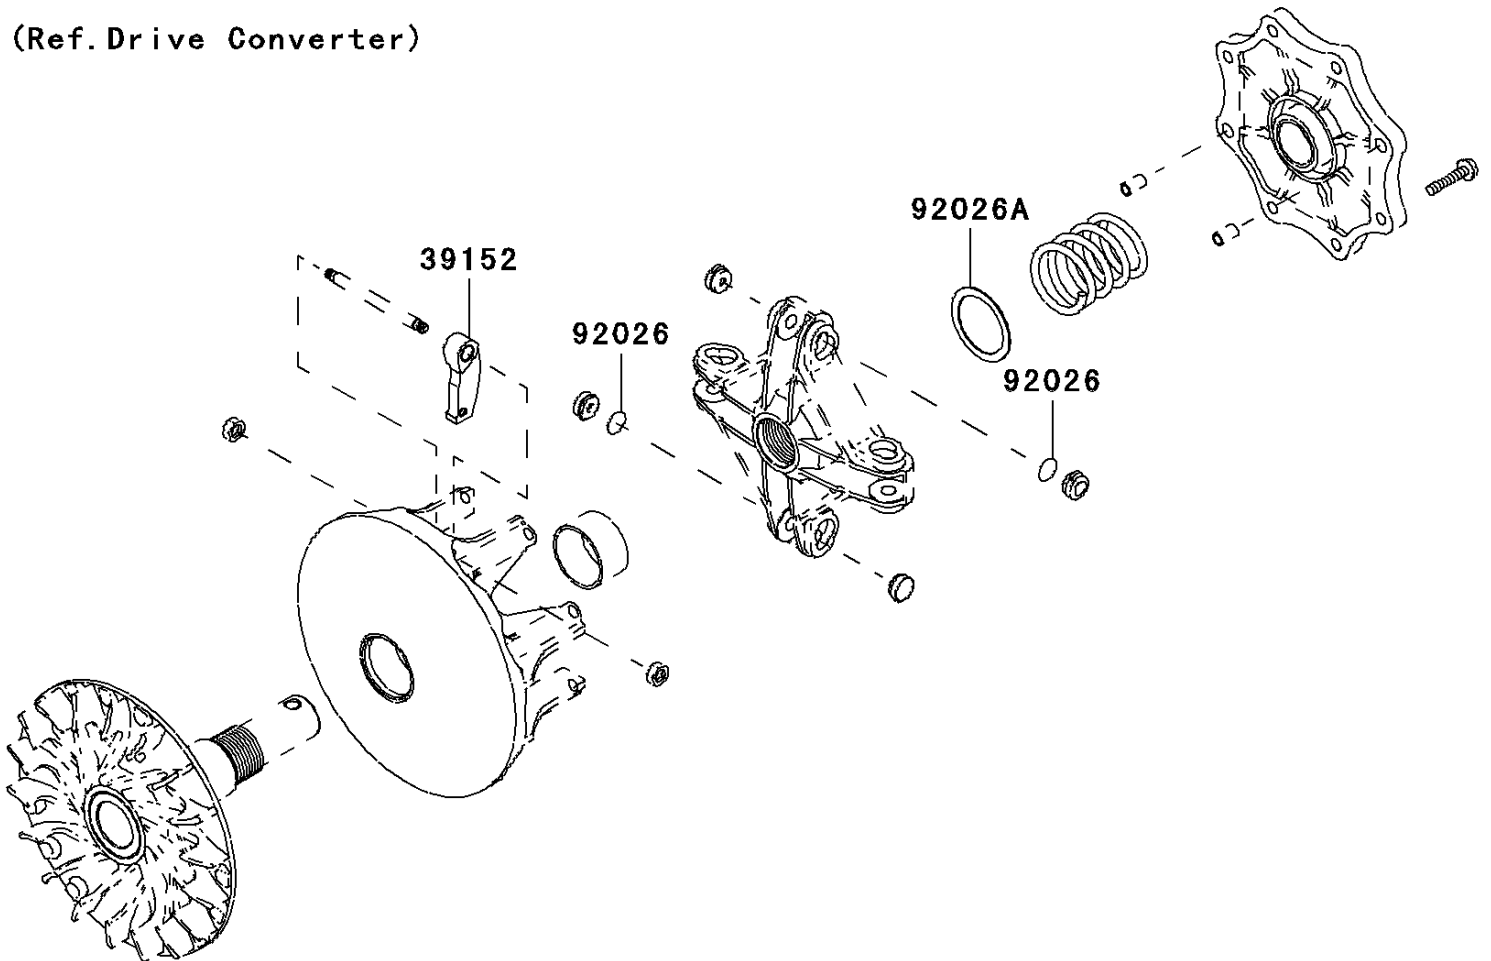

2006 Prairie 700 4x4 PARTS DIAGRAM

Optional Parts(Drive Converter)

F2890A

(Ref. Drive Converter)

2006 Prairie 700 4x4 PARTS LIST

Optional Parts(Drive Converter)

ITEM NAME	PART NUMBER	QUANTITY
-----------	-------------	----------