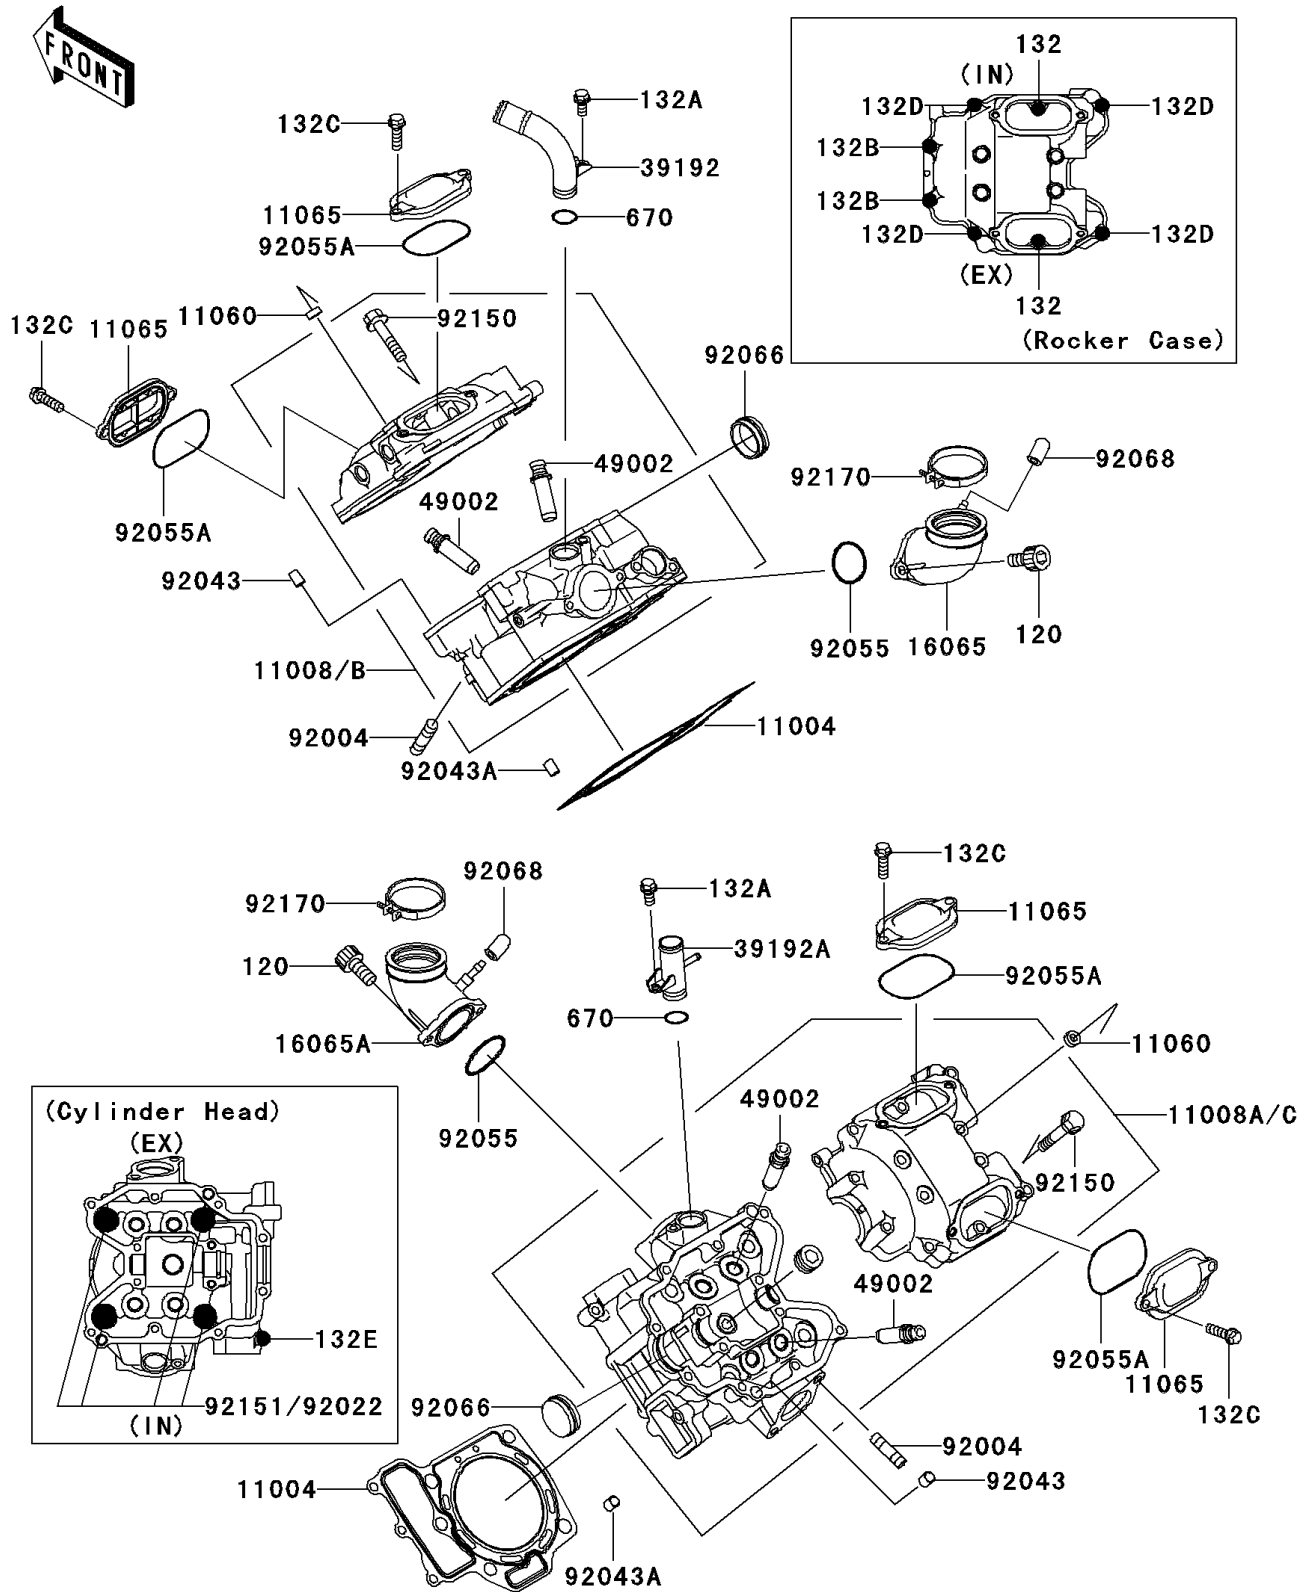

2004 Prairie 700 4x4 Hardwoods Green HD PARTS DIAGRAM

Cylinder Head

E1111

2004 Prairie 700 4x4 Hardwoods Green HD PARTS LIST

Cylinder Head

ITEM NAME	PART NUMBER	QUANTITY
BOLT-SOCKET (Ref # 120)	120Z0620	4
BOLT-FLANGED-SMALL,6X25 (Ref # 132)	132H0625	4
BOLT-FLANGED-SMALL (Ref # 132A)	132Y0612	2
BOLT-FLANGED-SMALL (Ref # 132B)	132Y06130	4
BOLT-FLANGED-SMALL (Ref # 132C)	132Y0620	8
BOLT-FLANGED-SMALL (Ref # 132D)	132Y0630	8
BOLT-FLANGED-SMALL (Ref # 132E)	132Y0695	2
O RING,16MM (Ref # 670)	670B2016	2
GASKET-HEAD (Ref # 11004)	11004-1384	2
HEAD-COMP-CYLINDER,FR (Ref # 11008)	11008-0016	1
HEAD-COMP-CYLINDER,RR (Ref # 11008A)	11008-0017	1
GASKET,6.2X12X0.3 (Ref # 11060)	11060-1994	8
CAP,ROCKER CASE (Ref # 11065)	11065-1152	4
HOLDER-CARBURETOR (Ref # 16065)	16065-1370	1
HOLDER-CARBURETOR,RR (Ref # 16065A)	16065-1371	1
PIPE-WATER (Ref # 39192)	39192-1132	1
PIPE-WATER (Ref # 39192A)	39192-1133	1
GUIDE-VALVE (Ref # 49002)	49002-1097	AR
STUD,8X22 (Ref # 92004)	92004-1217	4
WASHER,11.5X20.5X1.6 (Ref # 92022)	92022-1720	8
PIN,6.2X8X14 (Ref # 92043)	92043-1263	4
PIN,10.1X12X14 (Ref # 92043A)	92043-4009	4
RING-O,38MM (Ref # 92055)	92055-1295	2
RING-O,55.6X2.4 (Ref # 92055A)	92055-1644	4
PLUG (Ref # 92066)	92066-1289	2
PLUG,12X25 (Ref # 92068)	92068-006	2
BOLT,6X55 (Ref # 92150)	92150-1302	8
BOLT (Ref # 92151)	92151-1917	8
CLAMP (Ref # 92170)	92170-1722	2