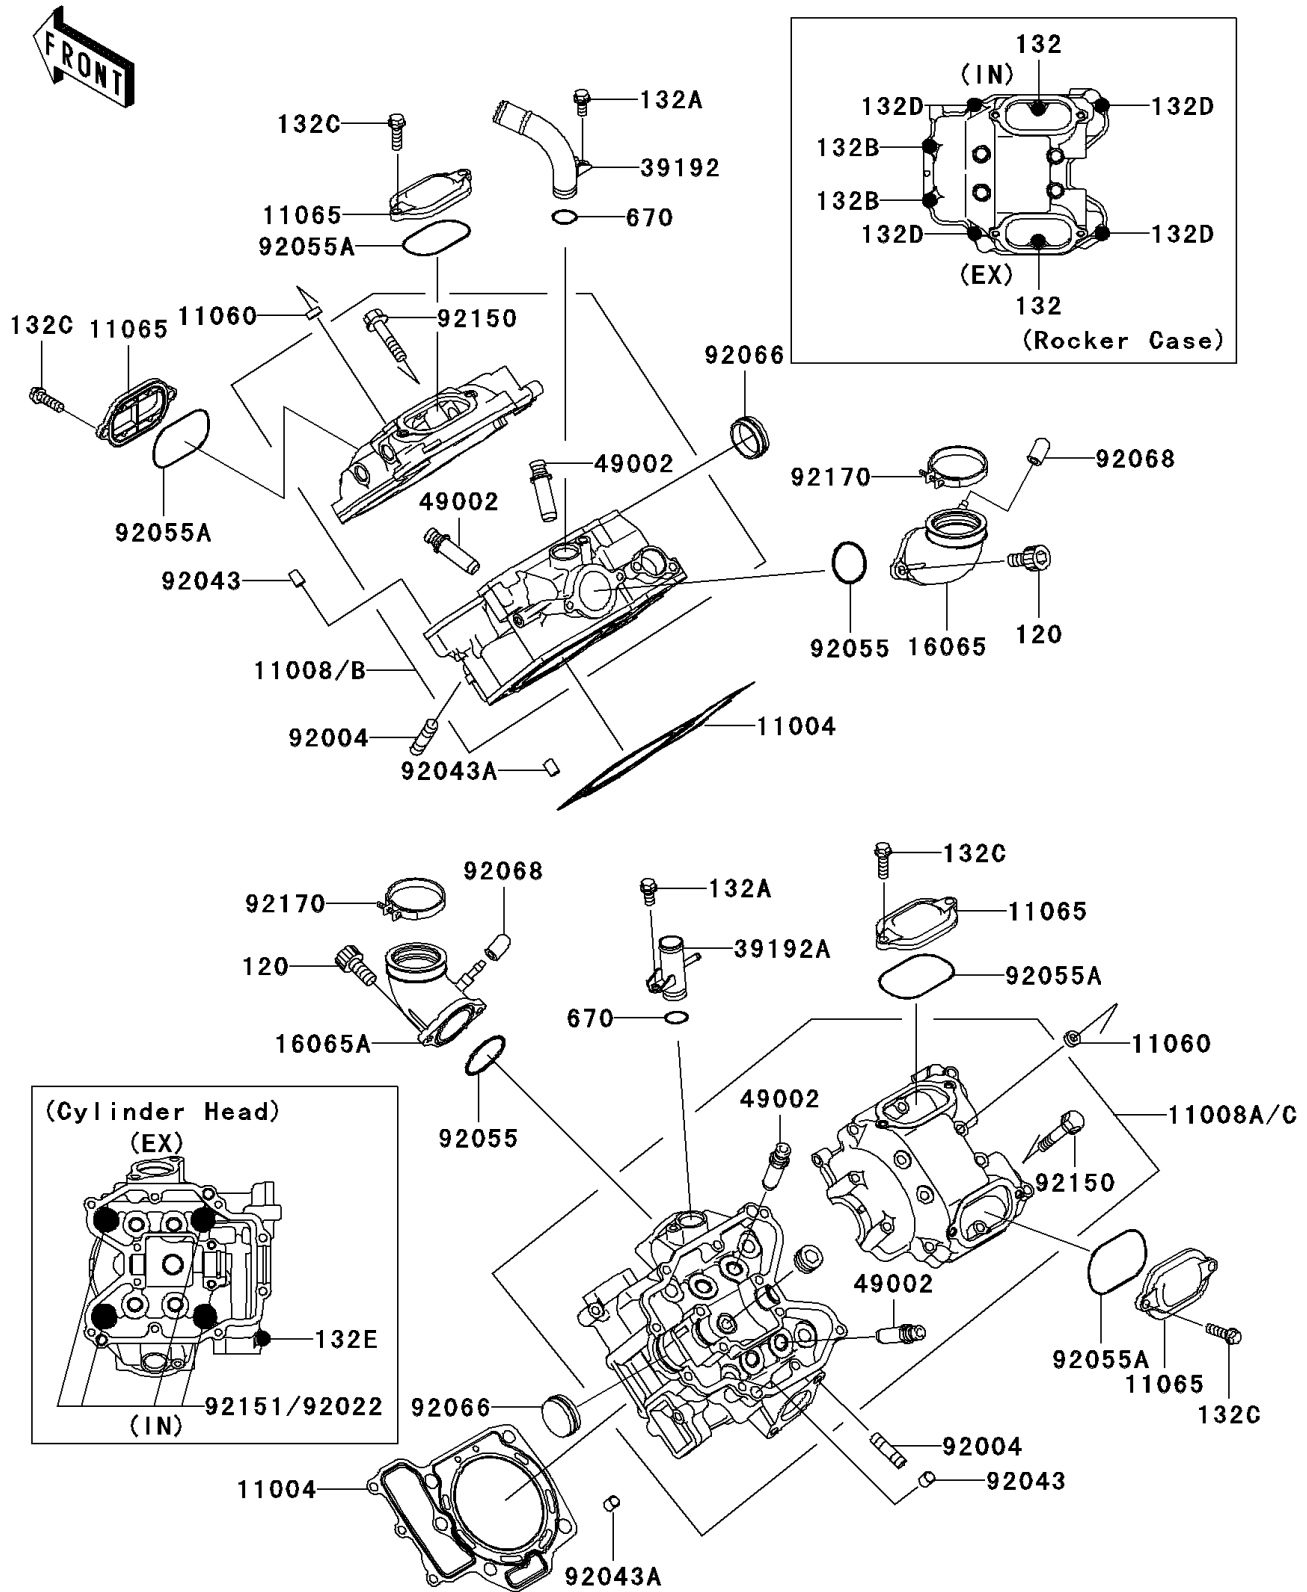

# 2004 Prairie 700 4x4 Hardwoods Green HD PARTS DIAGRAM

Cylinder Head

E1111

## 2004 Prairie 700 4x4 Hardwoods Green HD PARTS LIST

### Cylinder Head

ITEM NAME	PART NUMBER	QUANTITY
BOLT-SOCKET (Ref # 120)	120Z0620	4
BOLT-FLANGED-SMALL,6X25 (Ref # 132)	132H0625	4
BOLT-FLANGED-SMALL (Ref # 132A)	132Y0612	2
BOLT-FLANGED-SMALL (Ref # 132B)	132Y06130	4
BOLT-FLANGED-SMALL (Ref # 132C)	132Y0620	8
BOLT-FLANGED-SMALL (Ref # 132D)	132Y0630	8
BOLT-FLANGED-SMALL (Ref # 132E)	132Y0695	2
O RING,16MM (Ref # 670)	670B2016	2
GASKET-HEAD (Ref # 11004)	11004-1384	2
HEAD-COMP-CYLINDER,FR (Ref # 11008)	11008-0016	1
HEAD-COMP-CYLINDER,RR (Ref # 11008A)	11008-0017	1
GASKET,6.2X12X0.3 (Ref # 11060)	11060-1994	8
CAP,ROCKER CASE (Ref # 11065)	11065-1152	4
HOLDER-CARBURETOR (Ref # 16065)	16065-1370	1
HOLDER-CARBURETOR,RR (Ref # 16065A)	16065-1371	1
PIPE-WATER (Ref # 39192)	39192-1132	1
PIPE-WATER (Ref # 39192A)	39192-1133	1
GUIDE-VALVE (Ref # 49002)	49002-1097	AR
STUD,8X22 (Ref # 92004)	92004-1217	4
WASHER,11.5X20.5X1.6 (Ref # 92022)	92022-1720	8
PIN,6.2X8X14 (Ref # 92043)	92043-1263	4
PIN,10.1X12X14 (Ref # 92043A)	92043-4009	4
RING-O,38MM (Ref # 92055)	92055-1295	2
RING-O,55.6X2.4 (Ref # 92055A)	92055-1644	4
PLUG (Ref # 92066)	92066-1289	2
PLUG,12X25 (Ref # 92068)	92068-006	2
BOLT,6X55 (Ref # 92150)	92150-1302	8
BOLT (Ref # 92151)	92151-1917	8
CLAMP (Ref # 92170)	92170-1722	2