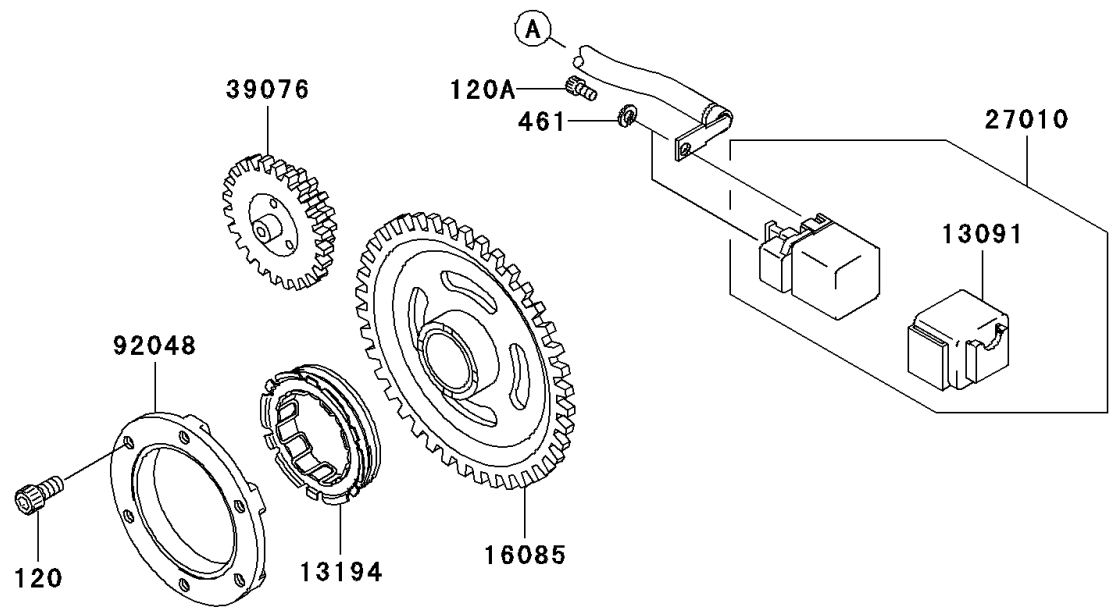

2004 Prairie 700 4x4 Hardwoods Green HD PARTS DIAGRAM

Starter Motor

E1840

2004 Prairie 700 4x4 Hardwoods Green HD PARTS LIST

Starter Motor

ITEM NAME	PART NUMBER	QUANTITY
BOLT-SOCKET,8X16 (Ref # 120)	120P0816	6
BOLT-SOCKET,5X10 (Ref # 120A)	120S0510	2
BOLT-FLANGED-SMALL,6X30 (Ref # 132)	132Y0630	2
WASHER-SPRING,5MM,BLACK (Ref # 461)	461K0500	2
HOLDER (Ref # 13091)	13091-1992	1
CLUTCH-ONEWAY (Ref # 13194)	13194-1094	1
GEAR,STARTER (Ref # 16085)	16085-1238	1
GROMMET,STARTER TERMINAL (Ref # 21017)	21017-017	1
WASHER,9.1X18X0.2 (Ref # 21025)	21025-011	4
BRUSH,CARBON (Ref # 21039)	21039-1063	1
SPRING-BRUSH (Ref # 21040)	21040-1057	2
STARTER-ELECTRIC (Ref # 21163)	21163-1320	1
WIRE-LEAD (Ref # 26011)	26011-1814	1
SWITCH,MAGNETIC (Ref # 27010)	27010-1376	1
LIMITER,STARTER (Ref # 39076)	39076-0005	1
NUT,STARTER MOTOR (Ref # 92015)	92015-1476	2
WASHER,9.1X18X0.8 (Ref # 92022)	92022-1132	1
WASHER,LOCK,T=2.0 (Ref # 92022A)	92022-1458	2
RACE,ONE WAY CLUTCH (Ref # 92048)	92048-0002	1
RING-O (Ref # 92055)	92055-1276	1
RING-O,4.5X2.0 (Ref # 92055A)	92055-1370	3
RING-O,STARTER MOTOR (Ref # 92055B)	92055-1381	2
BOLT (Ref # 92150)	92150-1243	2