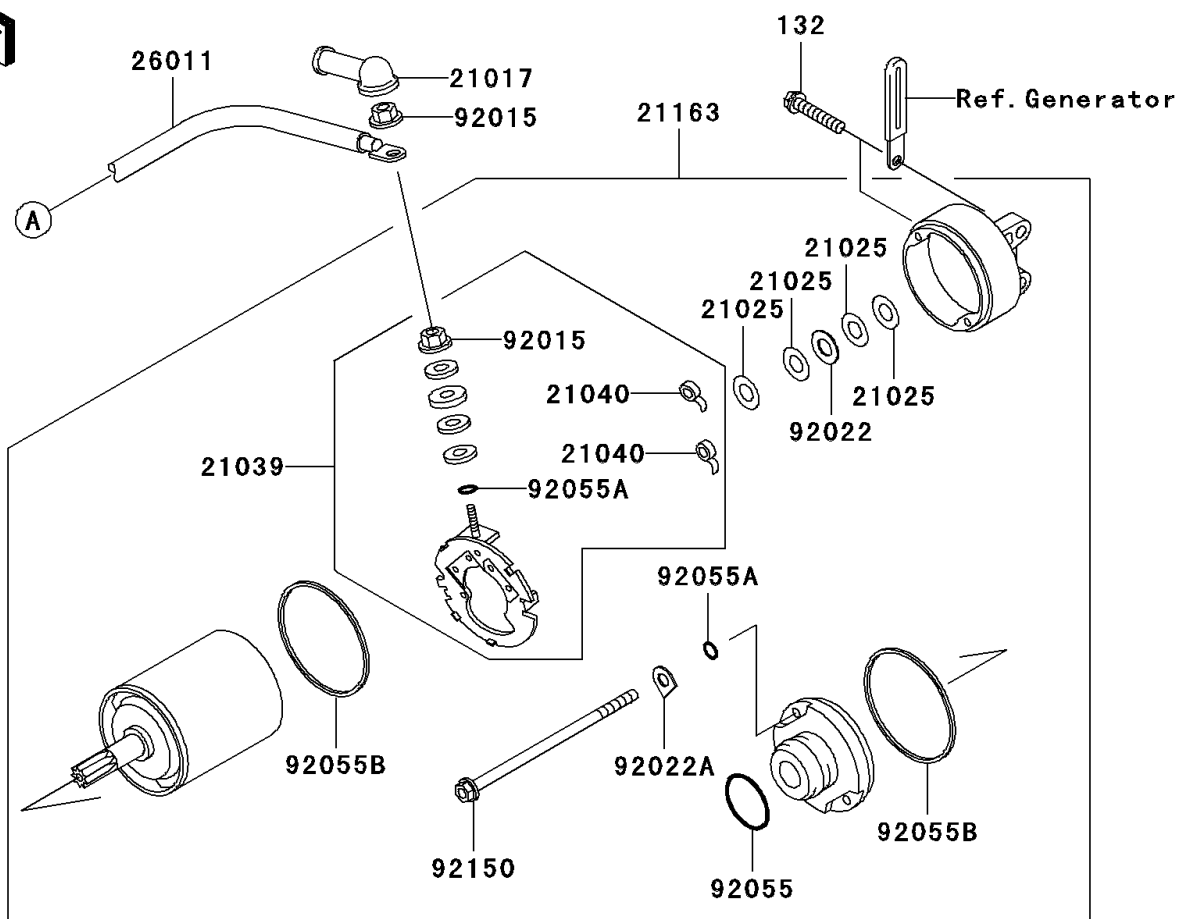

2004 Prairie 700 4x4 Hardwoods Green HD PARTS DIAGRAM

Starter Motor

E1840

2004 Prairie 700 4x4 Hardwoods Green HD PARTS LIST

Starter Motor

ITEM NAME	PART NUMBER	QUANTITY
BOLT-SOCKET,8X16 (Ref # 120)	120P0816	6
BOLT-SOCKET,5X10 (Ref # 120A)	120S0510	2
BOLT-FLANGED-SMALL,6X30 (Ref # 132)	132Y0630	2
WASHER-SPRING,5MM,BLACK (Ref # 461)	461K0500	2
HOLDER (Ref # 13091)	13091-1992	1
CLUTCH-ONEWAY (Ref # 13194)	13194-1094	1
GEAR,STARTER (Ref # 16085)	16085-1238	1
GROMMET,STARTER TERMINAL (Ref # 21017)	21017-017	1
WASHER,9.1X18X0.2 (Ref # 21025)	21025-011	4
BRUSH,CARBON (Ref # 21039)	21039-1063	1
SPRING-BRUSH (Ref # 21040)	21040-1057	2
STARTER-ELECTRIC (Ref # 21163)	21163-1320	1
WIRE-LEAD (Ref # 26011)	26011-1814	1
SWITCH,MAGNETIC (Ref # 27010)	27010-1376	1
LIMITER,STARTER (Ref # 39076)	39076-0005	1
NUT,STARTER MOTOR (Ref # 92015)	92015-1476	2
WASHER,9.1X18X0.8 (Ref # 92022)	92022-1132	1
WASHER,LOCK,T=2.0 (Ref # 92022A)	92022-1458	2
RACE,ONE WAY CLUTCH (Ref # 92048)	92048-0002	1
RING-O (Ref # 92055)	92055-1276	1
RING-O,4.5X2.0 (Ref # 92055A)	92055-1370	3
RING-O,STARTER MOTOR (Ref # 92055B)	92055-1381	2
BOLT (Ref # 92150)	92150-1243	2