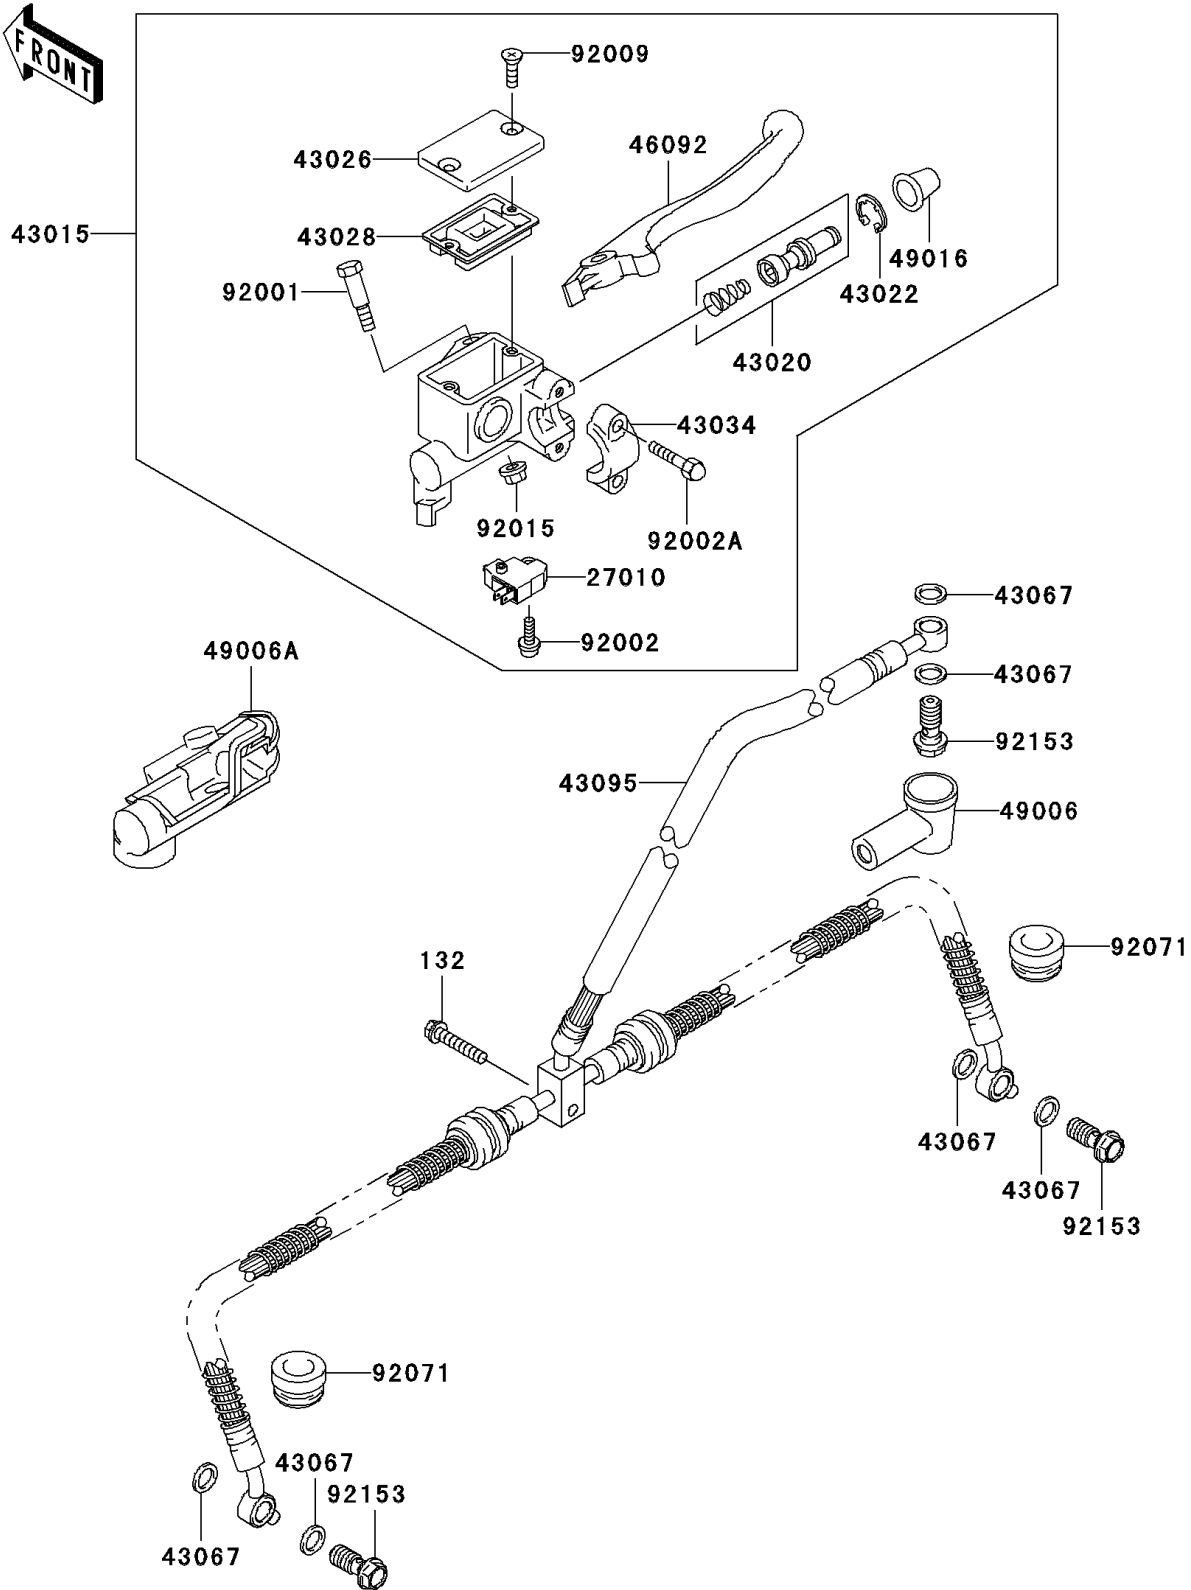

2004 Prairie 700 4x4 Hardwoods Green HD PARTS DIAGRAM

Front Master Cylinder

F2291

2004 Prairie 700 4x4 Hardwoods Green HD PARTS LIST

Front Master Cylinder

ITEM NAME	PART NUMBER	QUANTITY
BOLT-FLANGED-SMALL,6X30 (Ref # 132)	132J0630	1
SWITCH,BRAKE (Ref # 27010)	27010-0025	1
CYLINDER-ASSY-MASTER,FR (Ref # 43015)	43015-1646	1
PISTON-COMP-BRAKE,FR (Ref # 43020)	43020-1056	1
STOPPER-BRAKE,PISTON (Ref # 43022)	43022-1010	1
CAP-BRAKE (Ref # 43026)	43026-1074	1
DIAPHRAGM (Ref # 43028)	43028-1061	1
HOLDER-BRAKE,MASTER CYLINDER (Ref # 43034)	43034-1016	1
WASHER,10.5X15X1.5 (Ref # 43067)	43067-001	6
HOSE-BRAKE,FR (Ref # 43095)	43095-1401	1
LEVER-GRIP,FRONT BRAKE (Ref # 46092)	46092-1208	1
BOOT,DUST (Ref # 49006)	49006-1040	1
BOOT,RH (Ref # 49006A)	49006-1338	1
COVER-SEAL,MASTER CYLINDER (Ref # 49016)	49016-1044	1
BOLT,FRONT BRAKE LEVER (Ref # 92001)	92001-1728	1
BOLT,SCREW,4X12 (Ref # 92002)	92002-1323	1
BOLT (Ref # 92002A)	92002-1894	2
SCREW,4MM (Ref # 92009)	92009-1458	2
NUT,FLANGED,6MM,BLACK (Ref # 92015)	92015-1233	1
GROMMET (Ref # 92071)	92071-1264	2
BOLT,OIL,L=23 (Ref # 92153)	92153-0627	3