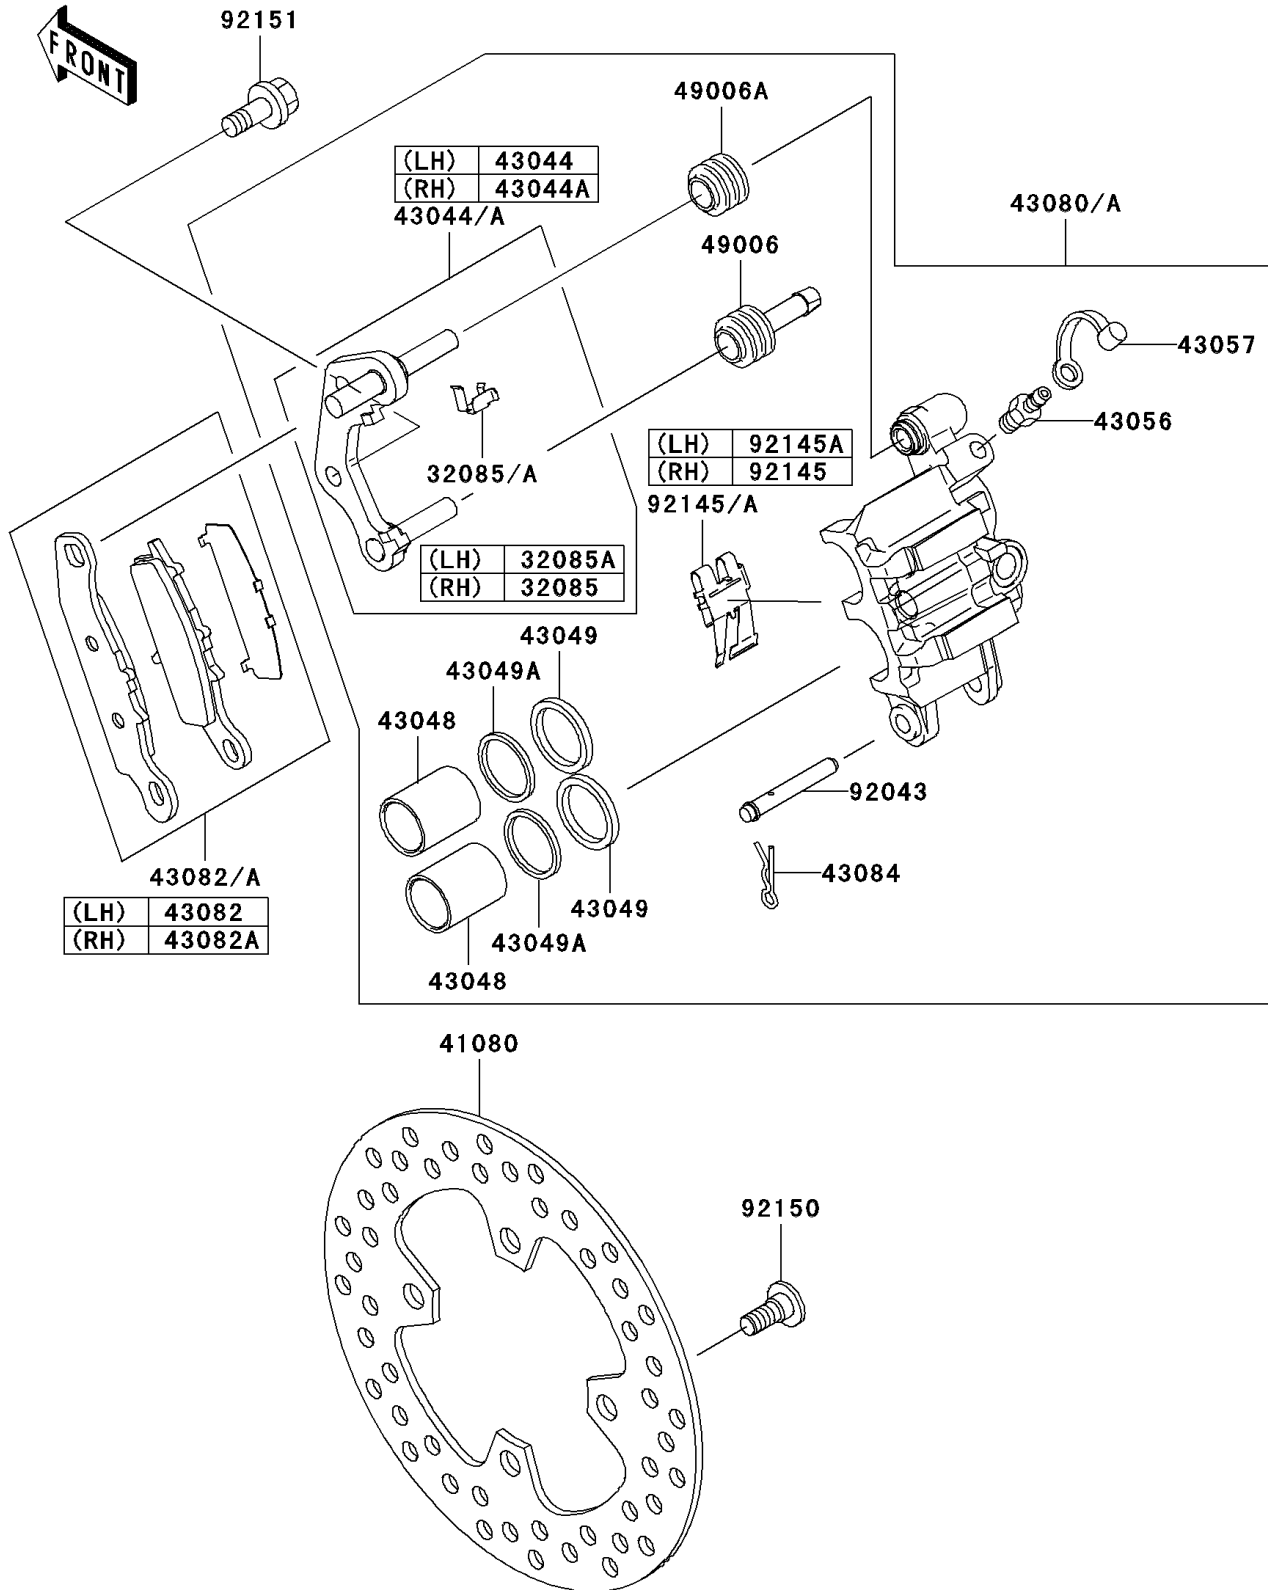

# 2004 Prairie 700 4x4 Hardwoods Green HD PARTS DIAGRAM

Front Brake

F2292

## 2004 Prairie 700 4x4 Hardwoods Green HD PARTS LIST

### Front Brake

ITEM NAME	PART NUMBER	QUANTITY
STOPPER (Ref # 32085)	32085-1437	1
STOPPER (Ref # 32085A)	32085-1517	1
DISC,FR (Ref # 41080)	41080-1513	2
HOLDER-COMP-CALIPER,FR,LH (Ref # 43044)	43044-1130	1
HOLDER-COMP-CALIPER,FR,RH (Ref # 43044A)	43044-1131	1
PISTON-CALIPER (Ref # 43048)	43048-1083	4
PACKING,PISTON (Ref # 43049)	43049-1059	4
PACKING,PISTON SEAL (Ref # 43049A)	43049-1090	4
BREATHER-BRAKE (Ref # 43056)	43056-1054	2
CAP-BREATHER (Ref # 43057)	43057-003	2
CALIPER-SUB-ASSY,FR,RH,BLACK (Ref # 43080)	43080-5081-DJ	1
CALIPER-SUB-ASSY,FR,LH,BLACK (Ref # 43080A)	43080-5082-DJ	1
PAD-ASSY-BRAKE (Ref # 43082)	43082-1255	1
PAD-ASSY-BRAKE (Ref # 43082A)	43082-1273	1
CLAMP,PAD (Ref # 43084)	43084-003	2
BOOT,CALIPER (Ref # 49006)	49006-1054	2
BOOT,CALIPER (Ref # 49006A)	49006-1055	2
PIN,PAD (Ref # 92043)	92043-1356	2
SPRING,PAD (Ref # 92145)	92145-1260	1
SPRING,PAD (Ref # 92145A)	92145-1354	1
BOLT,SOCKET,8X20 (Ref # 92150)	92150-1800	8
BOLT,FLANGED,8X19 (Ref # 92151)	92151-1793	4