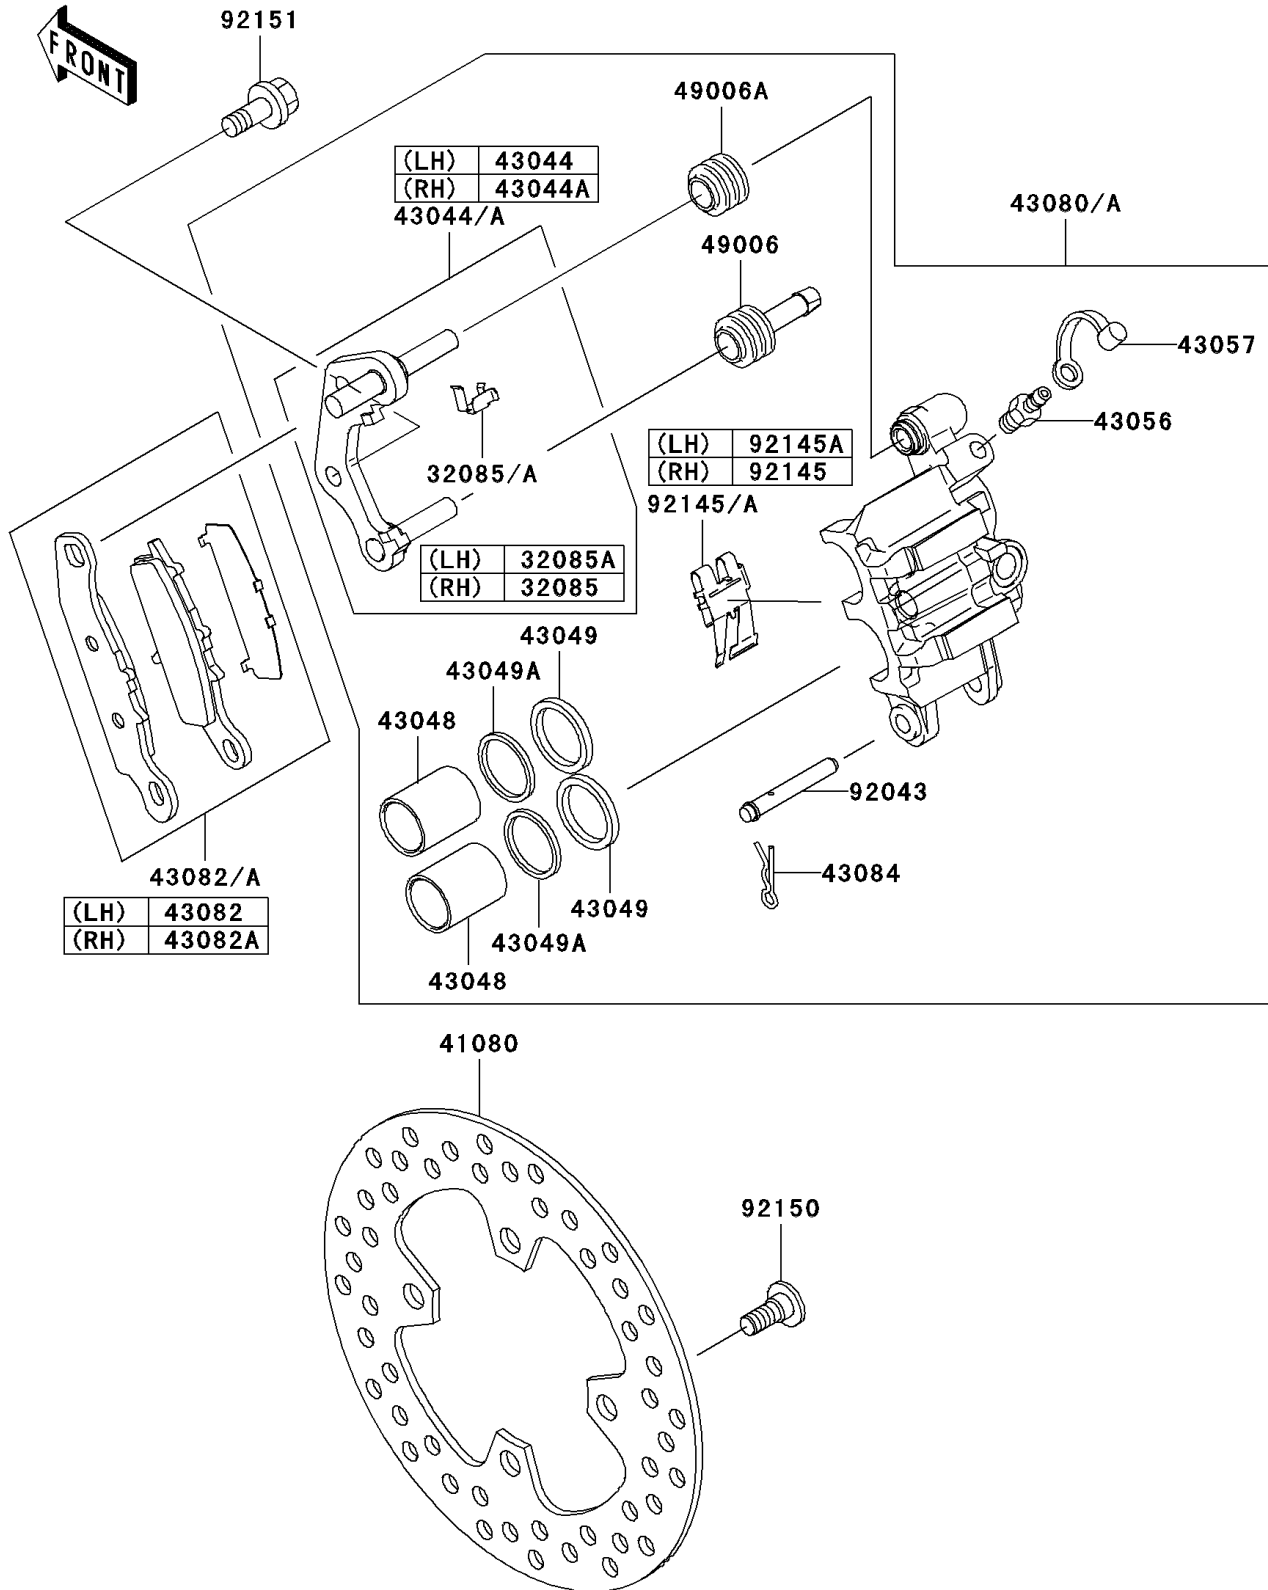

# 2005 Prairie 700 4x4 Hardwoods Green HD PARTS DIAGRAM

Front Brake

F2292

## 2005 Prairie 700 4x4 Hardwoods Green HD PARTS LIST

### Front Brake

ITEM NAME	PART NUMBER	QUANTITY
STOPPER (Ref # 32085)	32085-1437	1
STOPPER (Ref # 32085A)	32085-1517	1
DISC,FR (Ref # 41080)	41080-1513	2
HOLDER-COMP-CALIPER,FR,LH (Ref # 43044)	43044-1130	1
HOLDER-COMP-CALIPER,FR,RH (Ref # 43044A)	43044-1131	1
PISTON-CALIPER (Ref # 43048)	43048-1083	4
PACKING,PISTON (Ref # 43049)	43049-1059	4
PACKING,PISTON SEAL (Ref # 43049A)	43049-1090	4
BREATHER-BRAKE (Ref # 43056)	43056-1054	2
CAP-BREATHER (Ref # 43057)	43057-003	2
CALIPER-SUB-ASSY,FR,RH,BLACK (Ref # 43080)	43080-5081-DJ	1
CALIPER-SUB-ASSY,FR,LH,BLACK (Ref # 43080A)	43080-5082-DJ	1
PAD-ASSY-BRAKE (Ref # 43082)	43082-1255	1
PAD-ASSY-BRAKE (Ref # 43082A)	43082-1273	1
CLAMP,PAD (Ref # 43084)	43084-003	2
BOOT,CALIPER (Ref # 49006)	49006-1054	2
BOOT,CALIPER (Ref # 49006A)	49006-1055	2
PIN,PAD (Ref # 92043)	92043-1356	2
SPRING,PAD (Ref # 92145)	92145-1260	1
SPRING,PAD (Ref # 92145A)	92145-1354	1
BOLT,SOCKET,8X20 (Ref # 92150)	92150-1800	8
BOLT,FLANGED,8X19 (Ref # 92151)	92151-1793	4