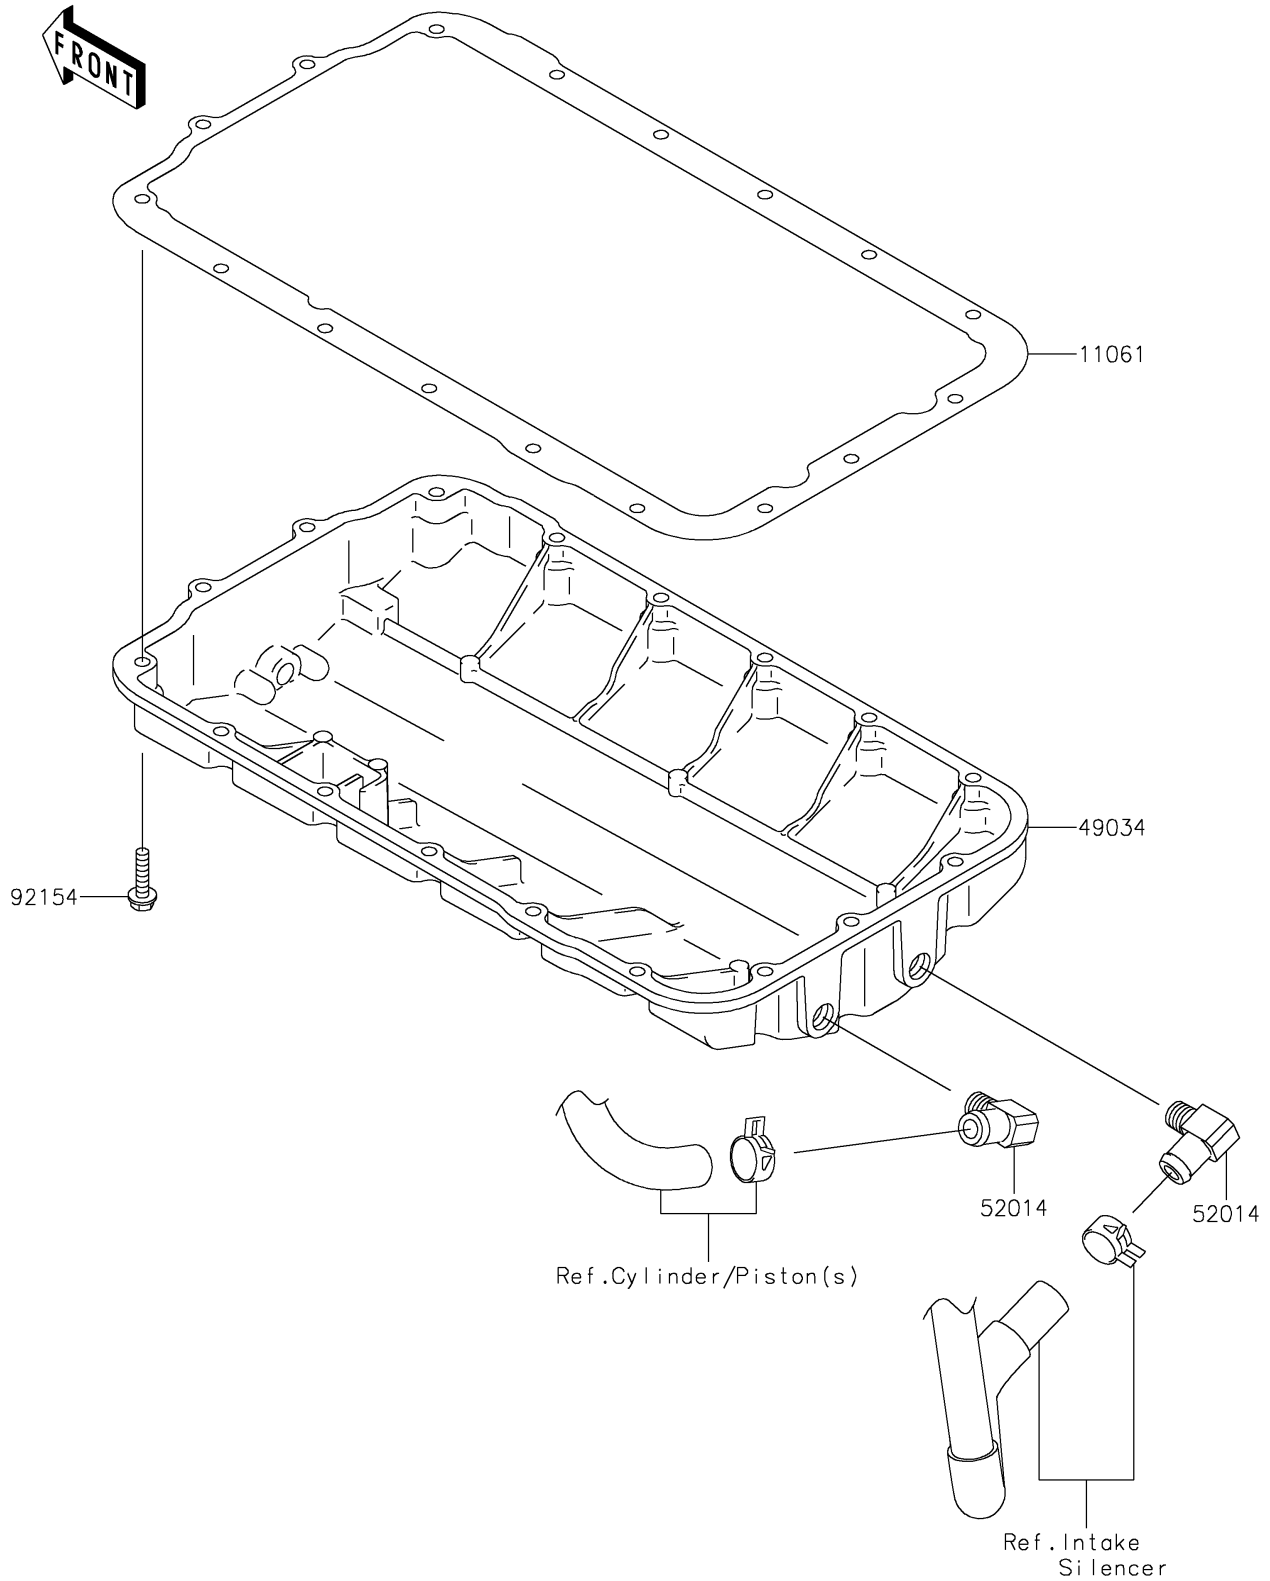

2020 JET SKI® ULTRA® LX PARTS DIAGRAM

Oil Pan

E1434

2020 JET SKI® ULTRA® LX PARTS LIST

Oil Pan

ITEM NAME	PART NUMBER	QUANTITY
GASKET,OIL PAN (Ref # 11061)	11061-3710	1
PAN-OIL (Ref # 49034)	49034-3702	1
ELBOW (Ref # 52014)	52014-3717	2
BOLT,FLANGED,6X25 (Ref # 92154)	92154-0823	17