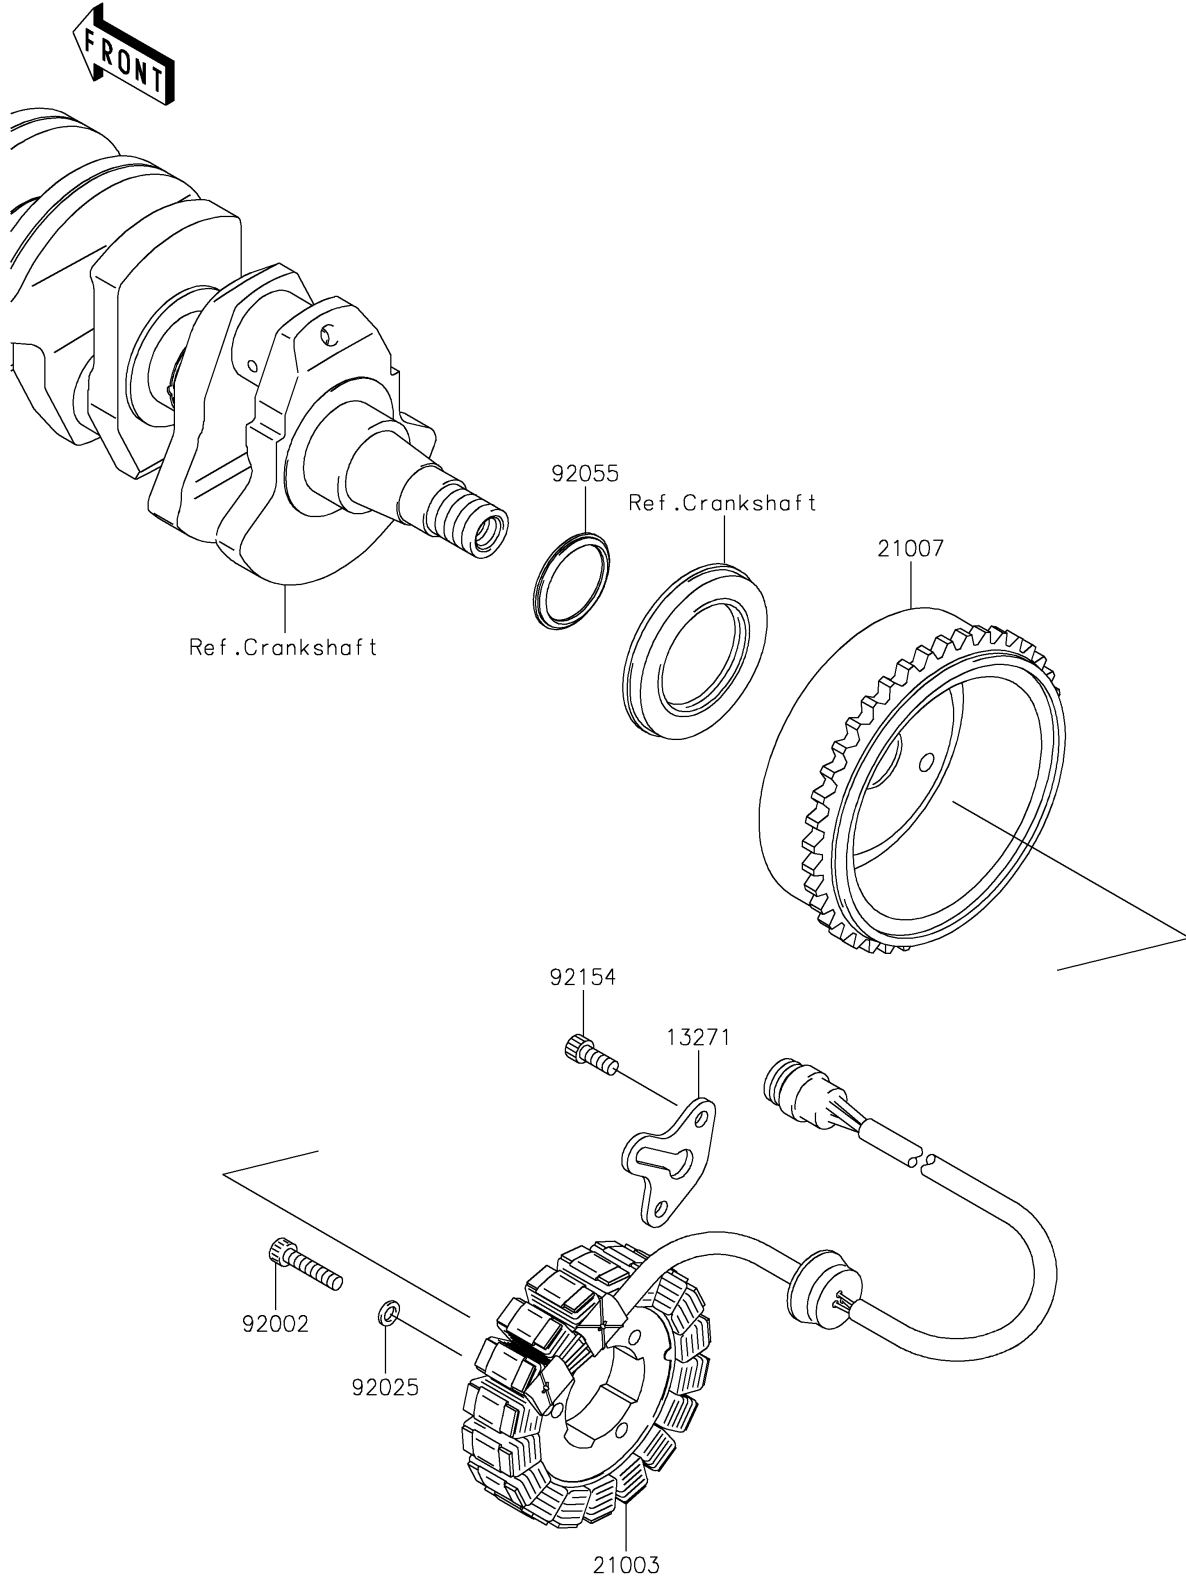

2018 JET SKI® ULTRA® LX PARTS DIAGRAM

Generator

E1810

2018 JET SKI® ULTRA® LX PARTS LIST

Generator

ITEM NAME	PART NUMBER	QUANTITY
PLATE (Ref # 13271)	13271-3847	1
STATOR (Ref # 21003)	21003-3749	1
ROTOR (Ref # 21007)	21007-3731	1
BOLT,6X28 (Ref # 92002)	92002-1537	3
SHIM,T=1.4 (Ref # 92025)	92025-1502	3
RING-O (Ref # 92055)	92055-3769	1
BOLT,SOCKET,6X16 (Ref # 92154)	92154-3714	2