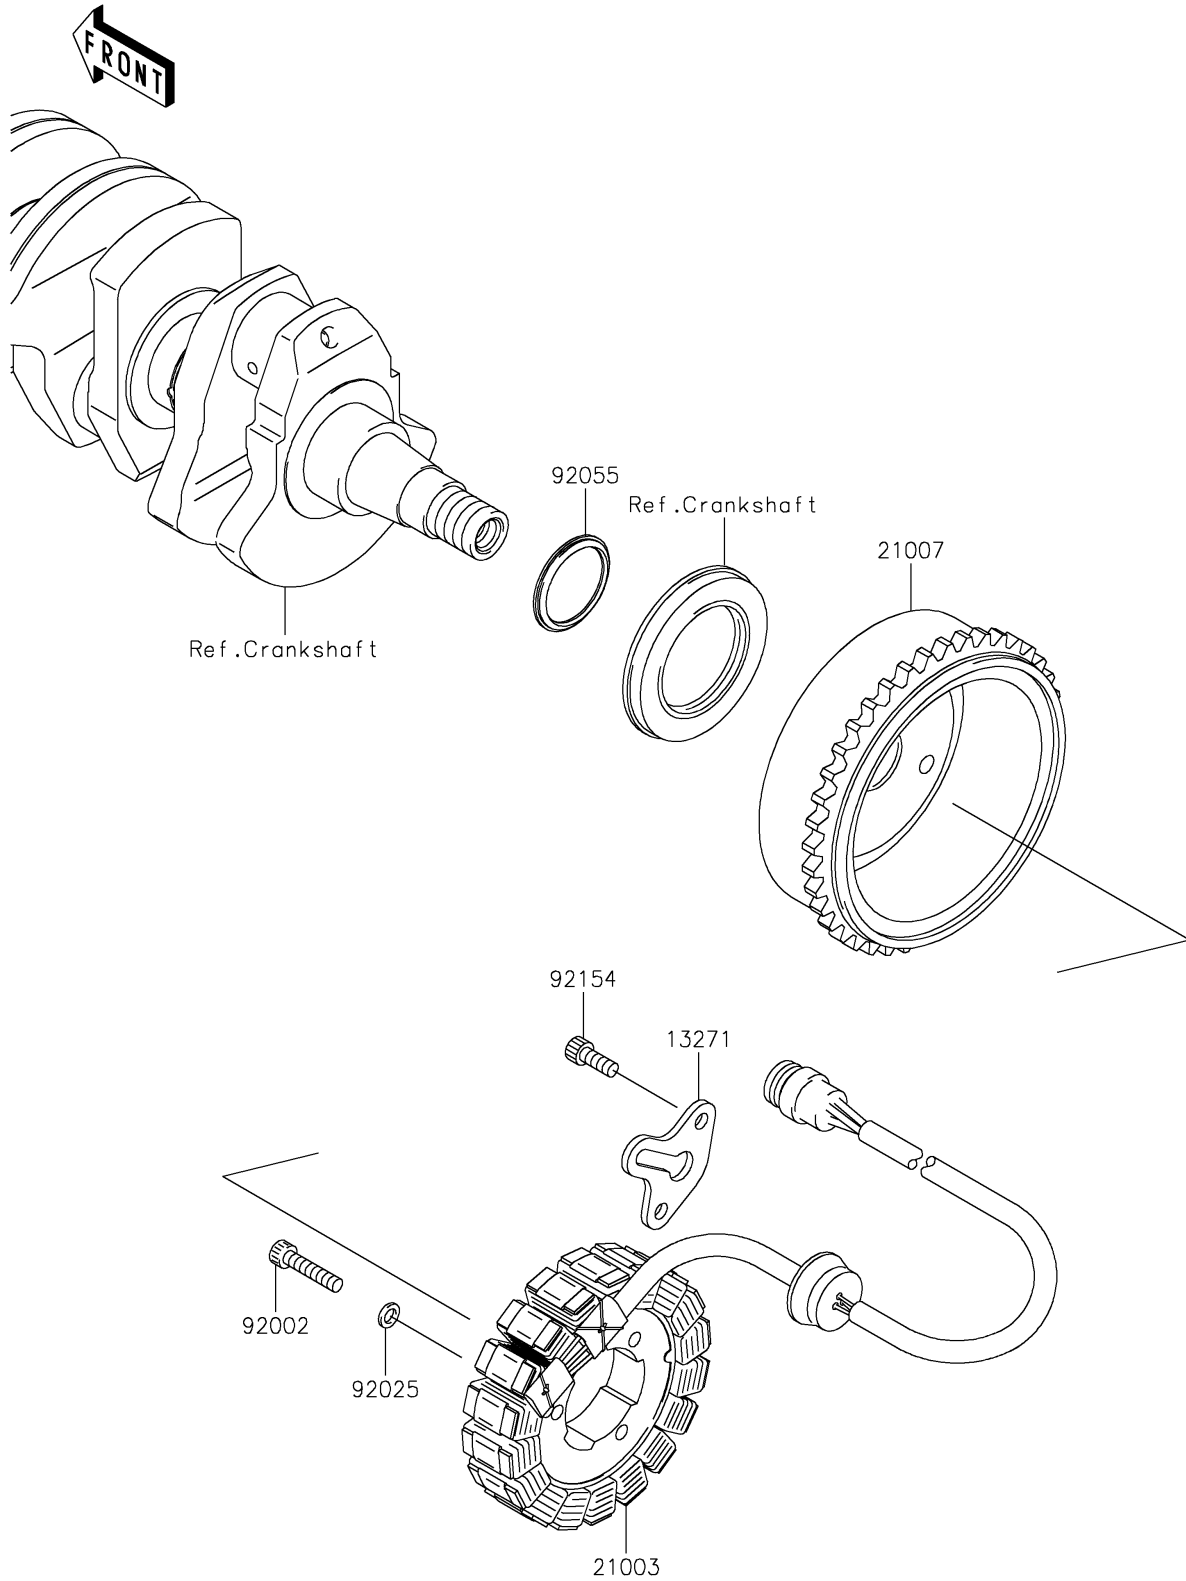

# 2020 JET SKI® ULTRA® LX PARTS DIAGRAM

Generator

E1810

## 2020 JET SKI® ULTRA® LX PARTS LIST

### Generator

ITEM NAME	PART NUMBER	QUANTITY
PLATE (Ref # 13271)	13271-3847	1
STATOR (Ref # 21003)	21003-3749	1
ROTOR (Ref # 21007)	21007-3731	1
BOLT,6X28 (Ref # 92002)	92002-1537	3
SHIM,T=1.4 (Ref # 92025)	92025-1502	3
RING-O (Ref # 92055)	92055-3769	1
BOLT,SOCKET,6X16 (Ref # 92154)	92154-3714	2