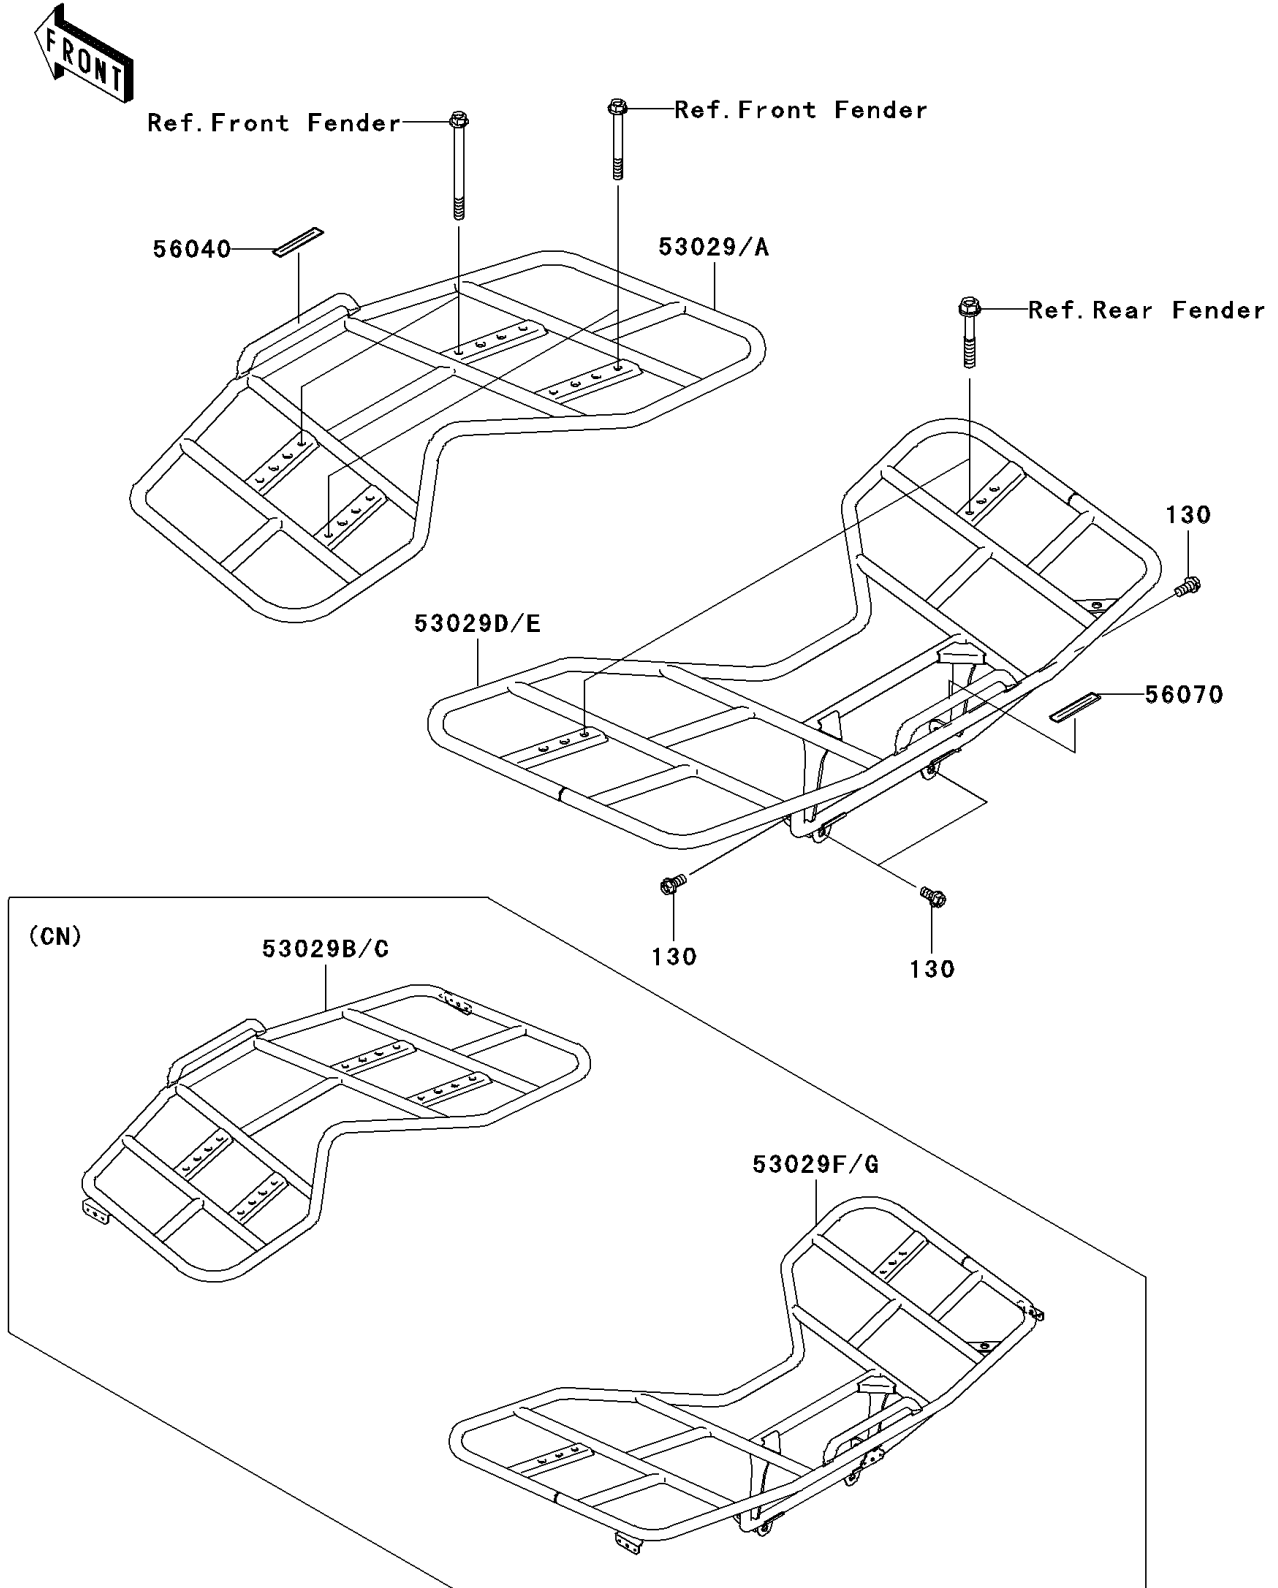

# 2004 Prairie 700 4x4 Hardwoods Green HD PARTS DIAGRAM

Carrier(s)

F2520

# 2004 Prairie 700 4x4 Hardwoods Green HD PARTS LIST

Carrier(s)

ITEM NAME	PART NUMBER	QUANTITY
-----------	-------------	----------