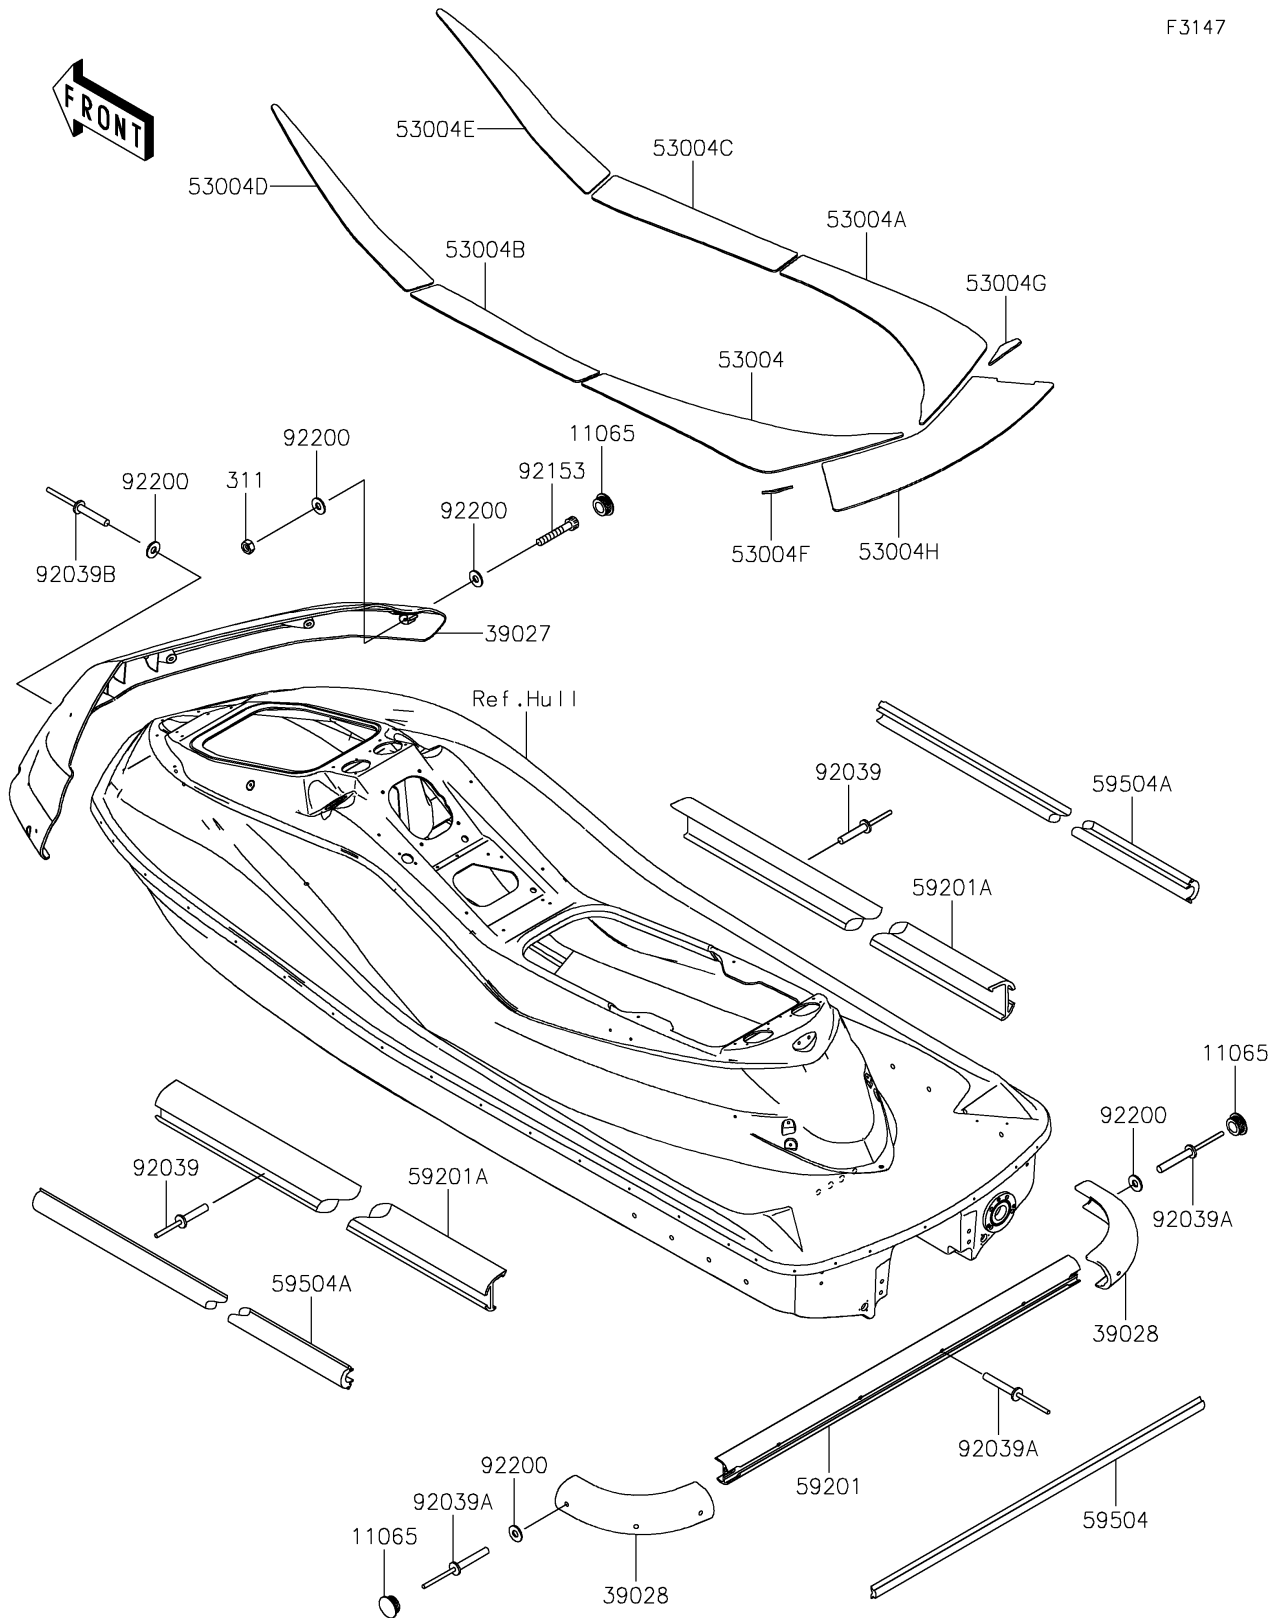

2018 JET SKI® ULTRA® LX PARTS DIAGRAM

Pads

F3147

2018 JET SKI® ULTRA® LX PARTS LIST

Pads

ITEM NAME	PART NUMBER	QUANTITY
CAP,F.BLACK (Ref # 11065)	11065-3707-6Z	8
NUT-HEX,5MM (Ref # 311)	311R0500	2
BUMPER-FRONT,F.BLACK (Ref # 39027)	39027-3747-6Z	1
BUMPER-REAR,CORNER,F.BLACK (Ref # 39028)	39028-3752-6Z	2
MAT,FLOOR,MIDDLE,LH (Ref # 53004)	53004-0561	1
MAT,FLOOR,MIDDLE,RH (Ref # 53004A)	53004-0562	1
MAT,FLOOR,FR,LH (Ref # 53004B)	53004-0563	1
MAT,FLOOR,FR,RH (Ref # 53004C)	53004-0564	1
MAT,FR,LH (Ref # 53004D)	53004-0565	1
MAT,FR,RH (Ref # 53004E)	53004-0566	1
MAT,RR,LH (Ref # 53004F)	53004-0580	1
MAT,RR,RH (Ref # 53004G)	53004-0581	1
MAT,FLOOR,RR (Ref # 53004H)	53004-0603	1
BUMPER,RR,F.BLACK (Ref # 59201)	59201-0001-6Z	1
BUMPER,SIDE,F.BLACK (Ref # 59201A)	59201-3791-6Z	2
INSERT-BOAT FENDER,RR,F.SILVER (Ref # 59504)	59504-3732-AG	1
INSERT-BOAT FENDER,SIDE,SILVER (Ref # 59504A)	59504-3733-AG	2
RIVET (Ref # 92039)	92039-3771	28
RIVET (Ref # 92039A)	92039-3773	10
RIVET (Ref # 92039B)	92039-3794	4
BOLT,SOCKET,5X30 (Ref # 92153)	92153-3742	2
WASHER,5X12X1 (Ref # 92200)	92200-3796	14