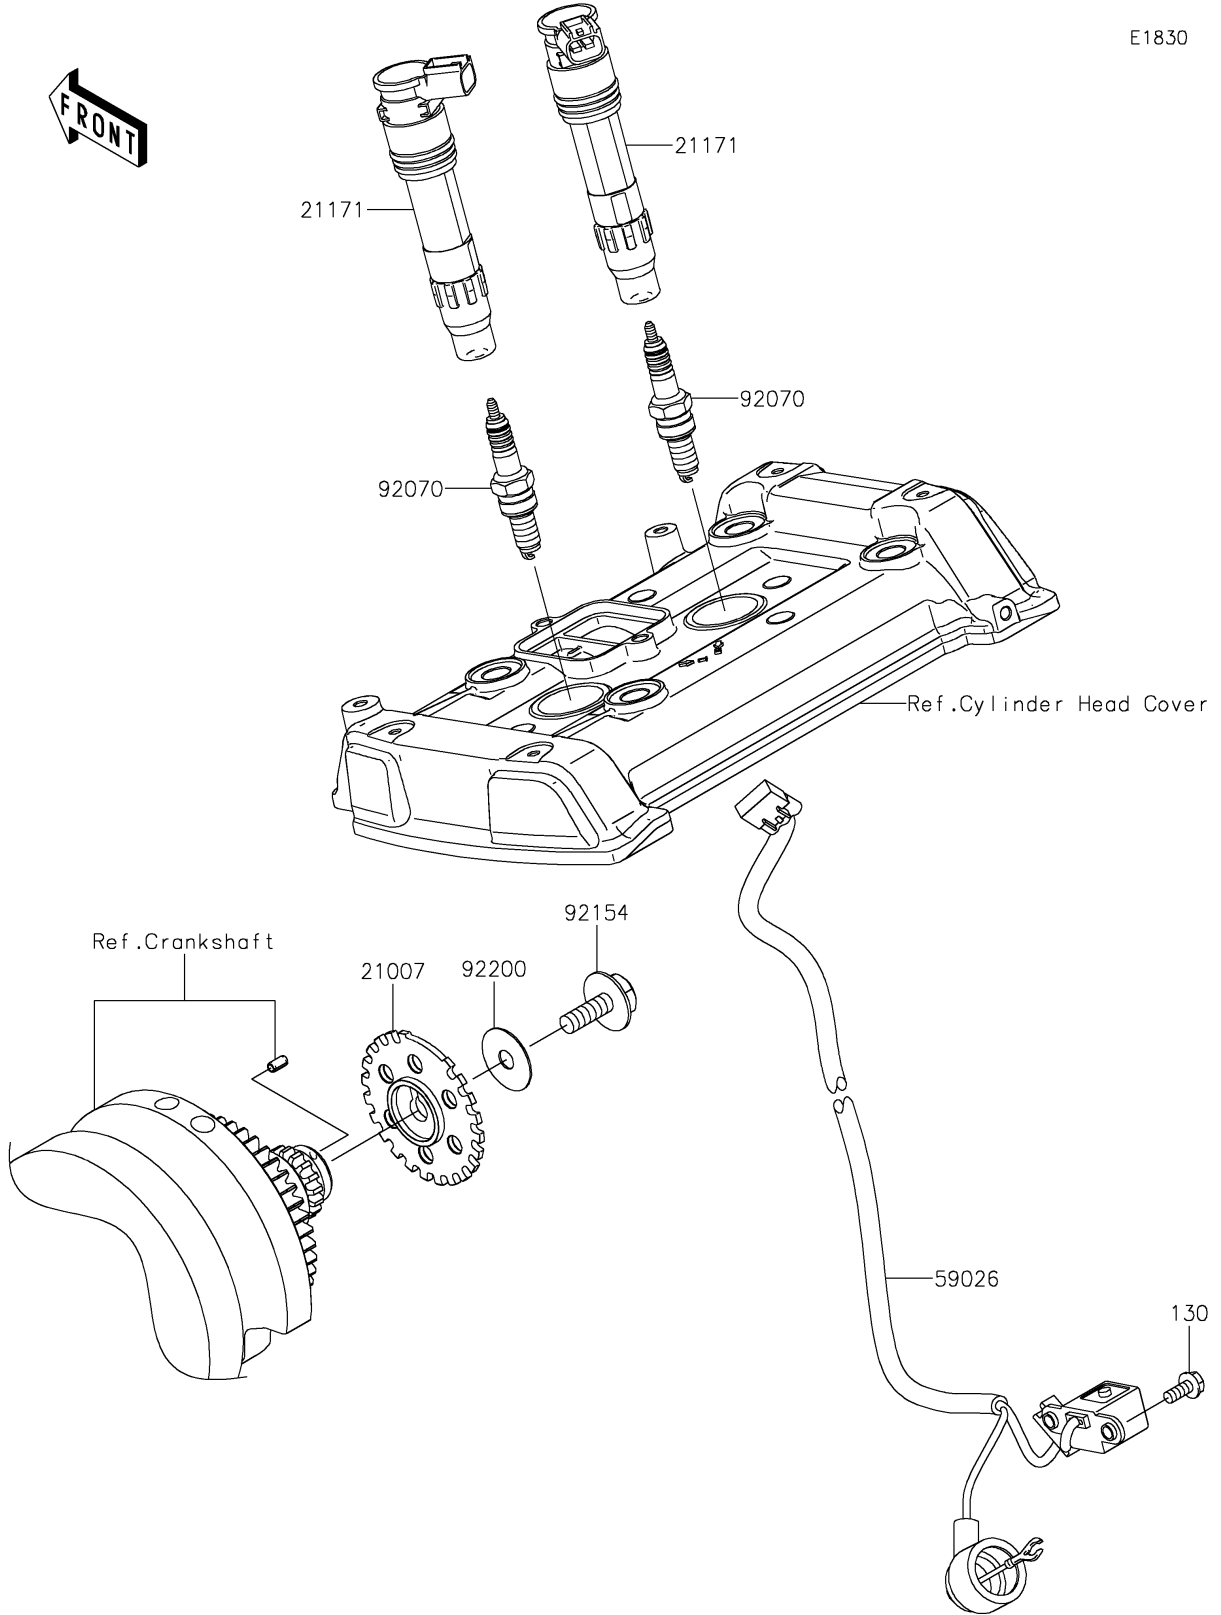

2019 VULCAN® S PARTS DIAGRAM

Ignition System

E1830

2019 VULCAN® S PARTS LIST

Ignition System

ITEM NAME	PART NUMBER	QUANTITY
BOLT-FLANGED,5X12 (Ref # 130)	130BA0512	2
ROTOR (Ref # 21007)	21007-0623	1
COIL-ASSY-IGNITION (Ref # 21171)	21171-0033	2
COIL-PULSING (Ref # 59026)	59026-0040	1
PLUG-SPARK,CR9EIA(NGK) (Ref # 92070)	92070-0014	2
BOLT,FLANGED,8X23 (Ref # 92154)	92154-0187	1
WASHER,8.5X28X0.8 (Ref # 92200)	92200-0274	1