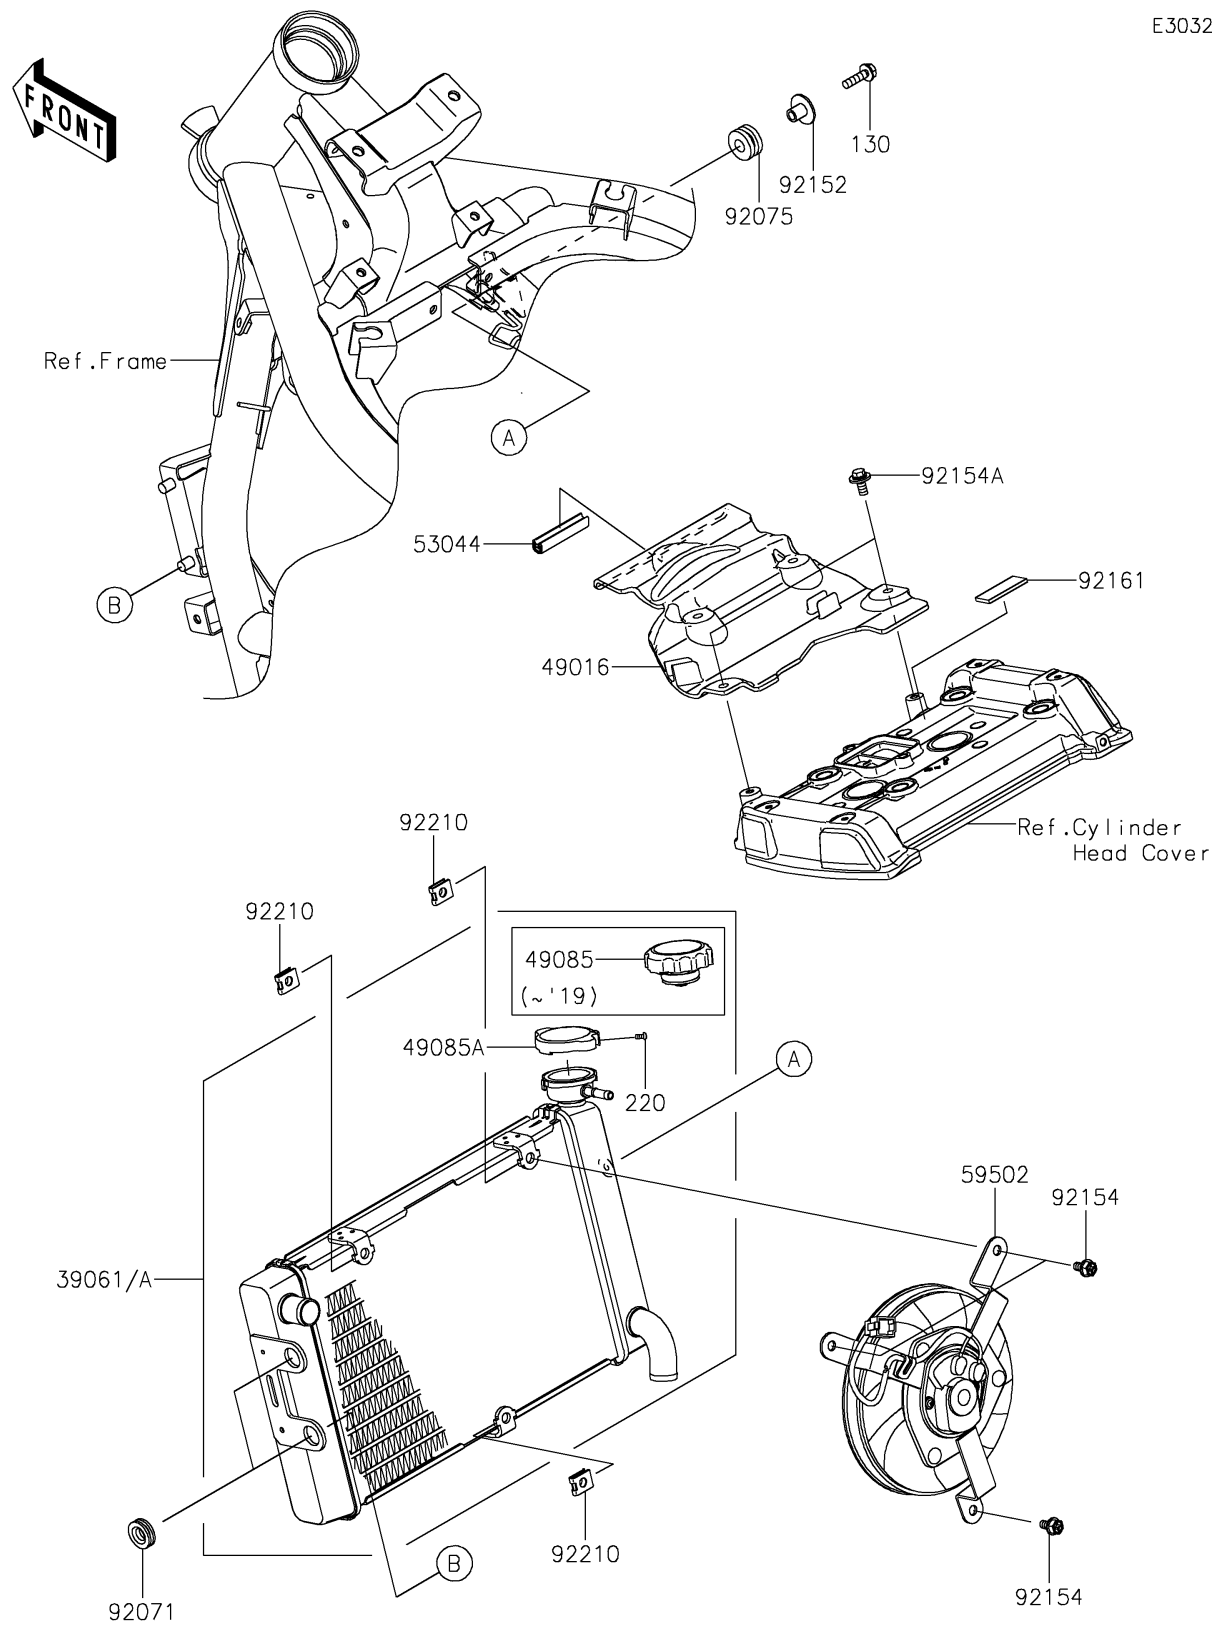

2019 VULCAN® S PARTS DIAGRAM

Radiator

E3032

2019 VULCAN® S PARTS LIST

Radiator

ITEM NAME	PART NUMBER	QUANTITY
BOLT-FLANGED,6X22 (Ref # 130)	130BA0622	1
SCREW-PAN-CROS,3X6 (Ref # 220)	220AB0306	1
RADIATOR-ASSY (Ref # 39061)	39061-0714	1
COVER-SEAL (Ref # 49016)	49016-0622	1
CAP-ASSY-PRESSURE (Ref # 49085)	49085-0012	1
TRIM,L=50 (Ref # 53044)	53044-1185	1
FAN-ASSY (Ref # 59502)	59502-0613	1
GROMMET (Ref # 92071)	92071-1115	2
DAMPER,10X24X12 (Ref # 92075)	92075-1690	1
COLLAR,6.5X10X13.1 (Ref # 92152)	92152-0910	1
BOLT (Ref # 92154)	92154-1429	3
BOLT,FLANGED-WP,6X14 (Ref # 92154A)	92154-1576	2
DAMPER (Ref # 92161)	92161-0301	1
NUT (Ref # 92210)	92210-1323	3