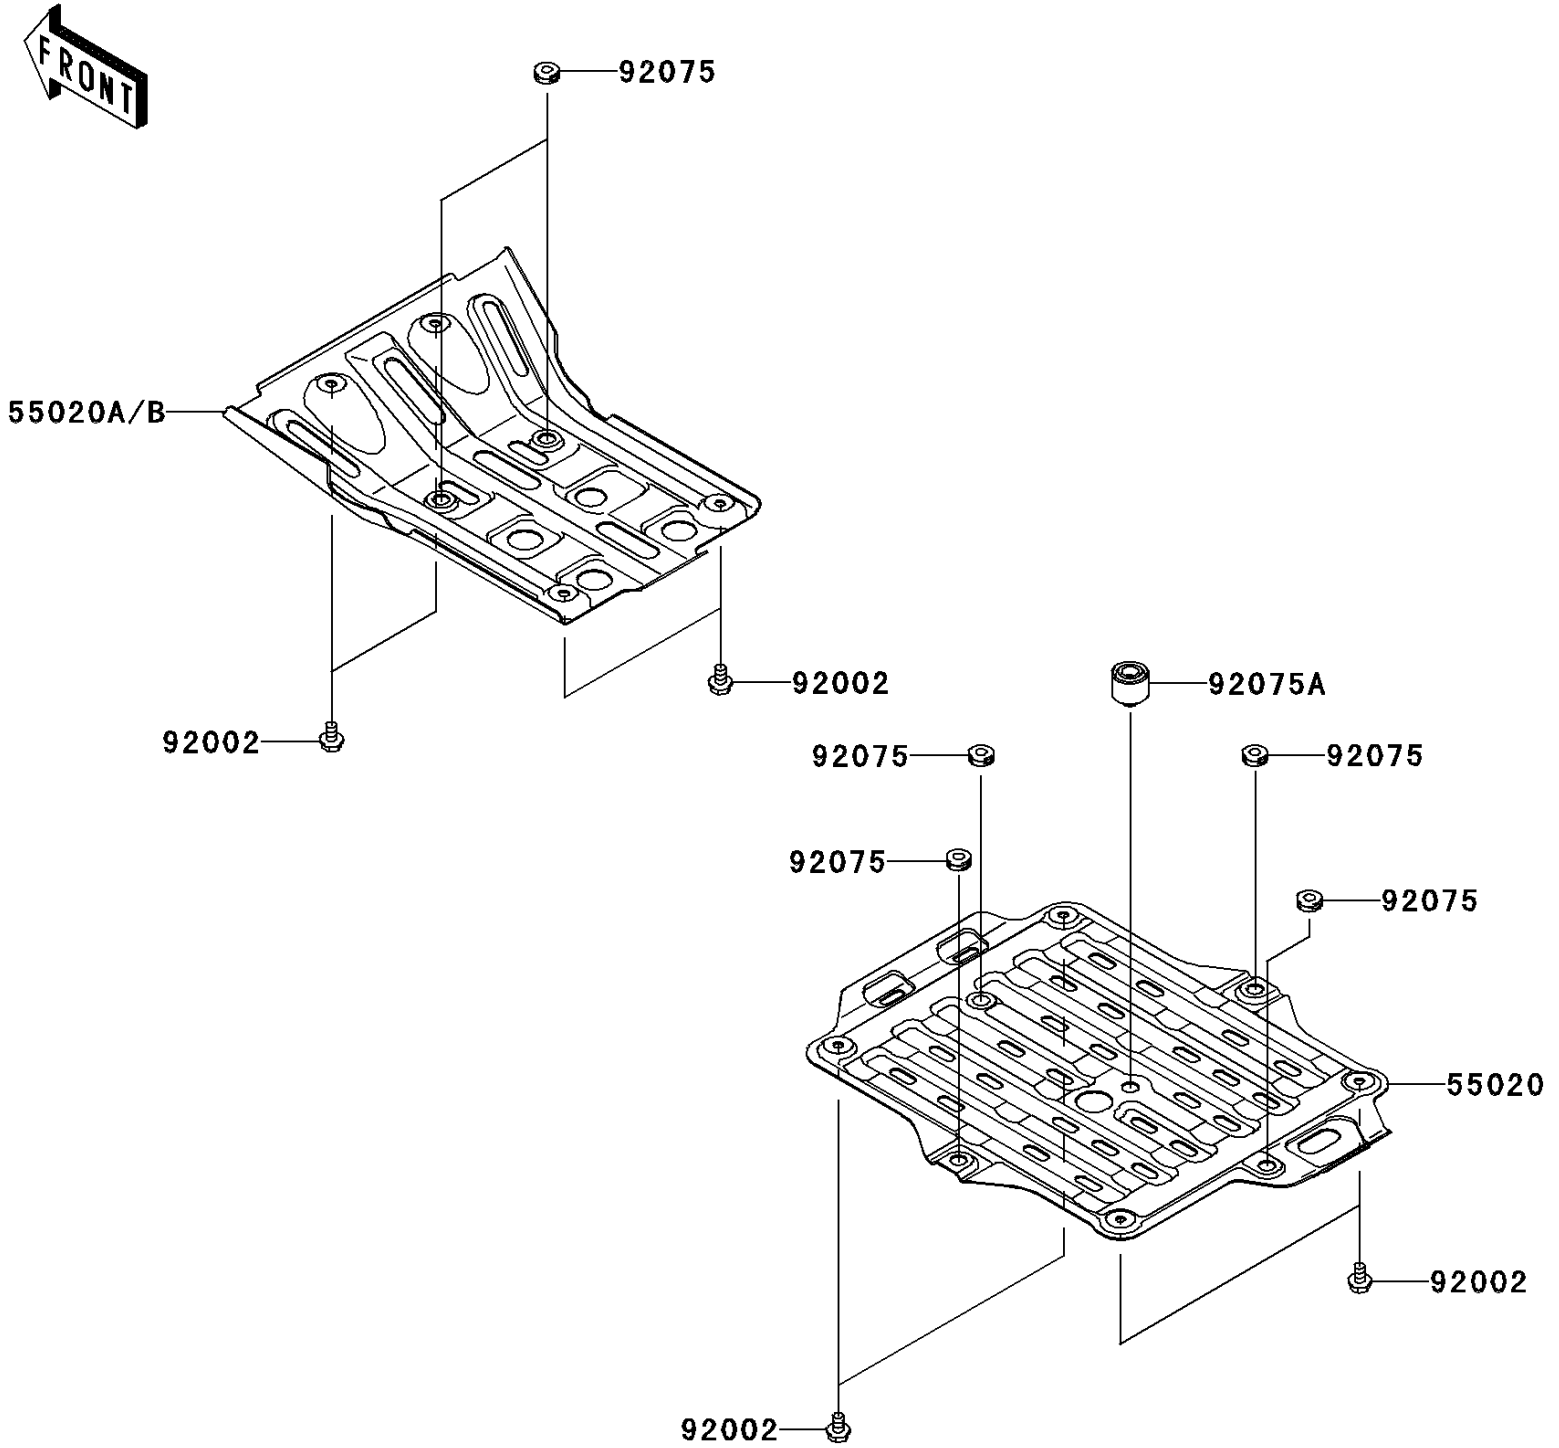

2004 Prairie 700 4x4 Hardwoods Green HD PARTS DIAGRAM

Optional Parts(Guard)

F2890

2004 Prairie 700 4x4 Hardwoods Green HD PARTS LIST

Optional Parts(Guard)

ITEM NAME	PART NUMBER	QUANTITY
GUARD,ENGINE,UNDER (Ref # 55020)	55020-1712	1
GUARD,FRONT SKID,S.GOLD (Ref # 55020A)	55020-1748-UF	1
BOLT,6X10 (Ref # 92002)	92002-1449	8
DAMPER (Ref # 92075)	92075-051	6
DAMPER (Ref # 92075A)	92075-1002	1