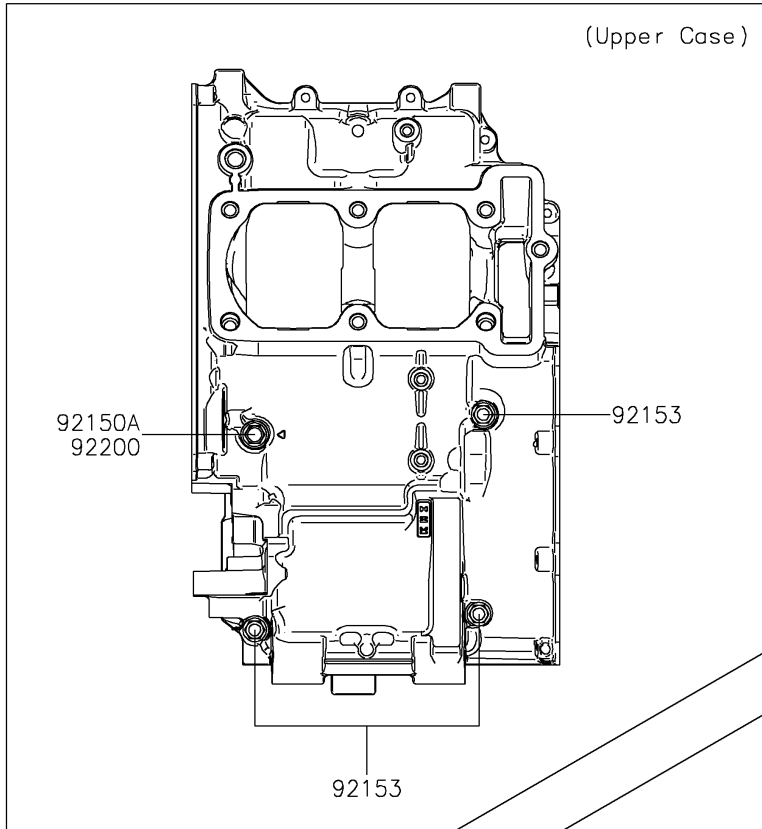

# 2018 VERSYS®-X 300 PARTS DIAGRAM

## Crankcase Bolt Pattern

E1412

### Crankcase Bolt Pattern

ITEM NAME	PART NUMBER	QUANTITY
BOLT,6X38 (Ref # 92150)	92150-1301	1
BOLT,6X60 (Ref # 92150A)	92150-1548	2
BOLT,8X73 (Ref # 92151)	92151-1462	2
BOLT,6X85,WHITE (Ref # 92153)	92153-0927	4
BOLT,FLANGED,8X90 (Ref # 92153A)	92153-1632	7
BOLT,FLANGED,6X135 (Ref # 92154)	92154-1189	1
BOLT,6X22 (Ref # 92154A)	92154-2832	3
WASHER,6.3X13.5X1 (Ref # 92200)	92200-0788	2