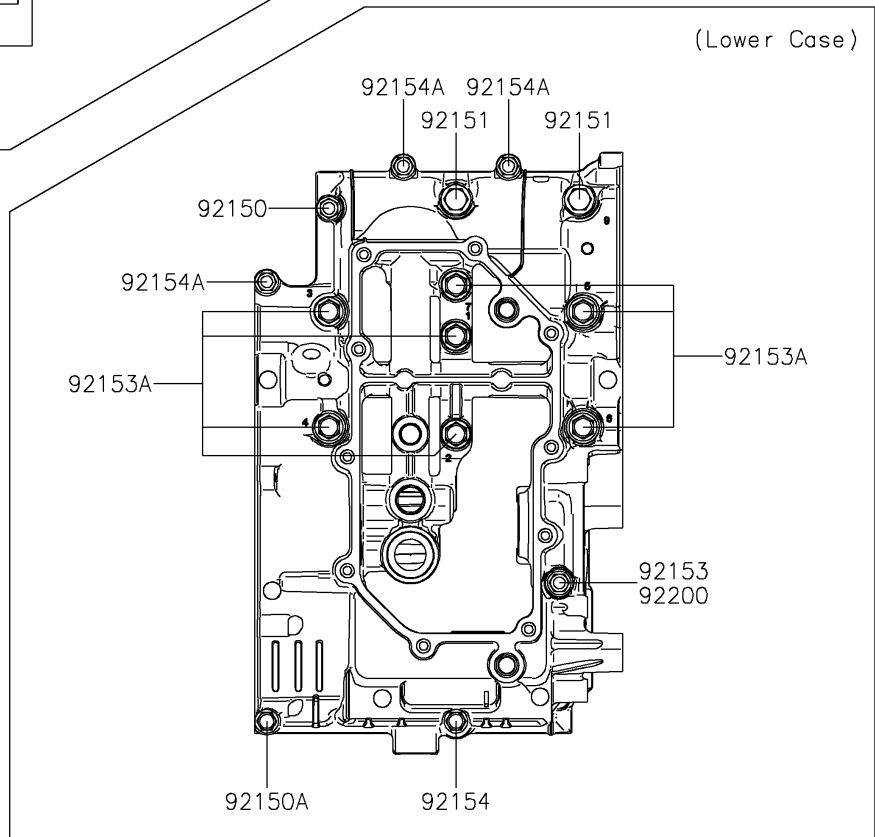

# 2018 VERSYS®-X 300 PARTS DIAGRAM

## Crankcase Bolt Pattern

E1412

## 2018 VERSYS®-X 300 PARTS LIST

### Crankcase Bolt Pattern

ITEM NAME	PART NUMBER	QUANTITY
BOLT,6X38 (Ref # 92150)	92150-1301	1
BOLT,6X60 (Ref # 92150A)	92150-1548	2
BOLT,8X73 (Ref # 92151)	92151-1462	2
BOLT,6X85,WHITE (Ref # 92153)	92153-0927	4
BOLT,FLANGED,8X90 (Ref # 92153A)	92153-1632	7
BOLT,FLANGED,6X135 (Ref # 92154)	92154-1189	1
BOLT,6X22 (Ref # 92154A)	92154-2832	3
WASHER,6.3X13.5X1 (Ref # 92200)	92200-0788	2