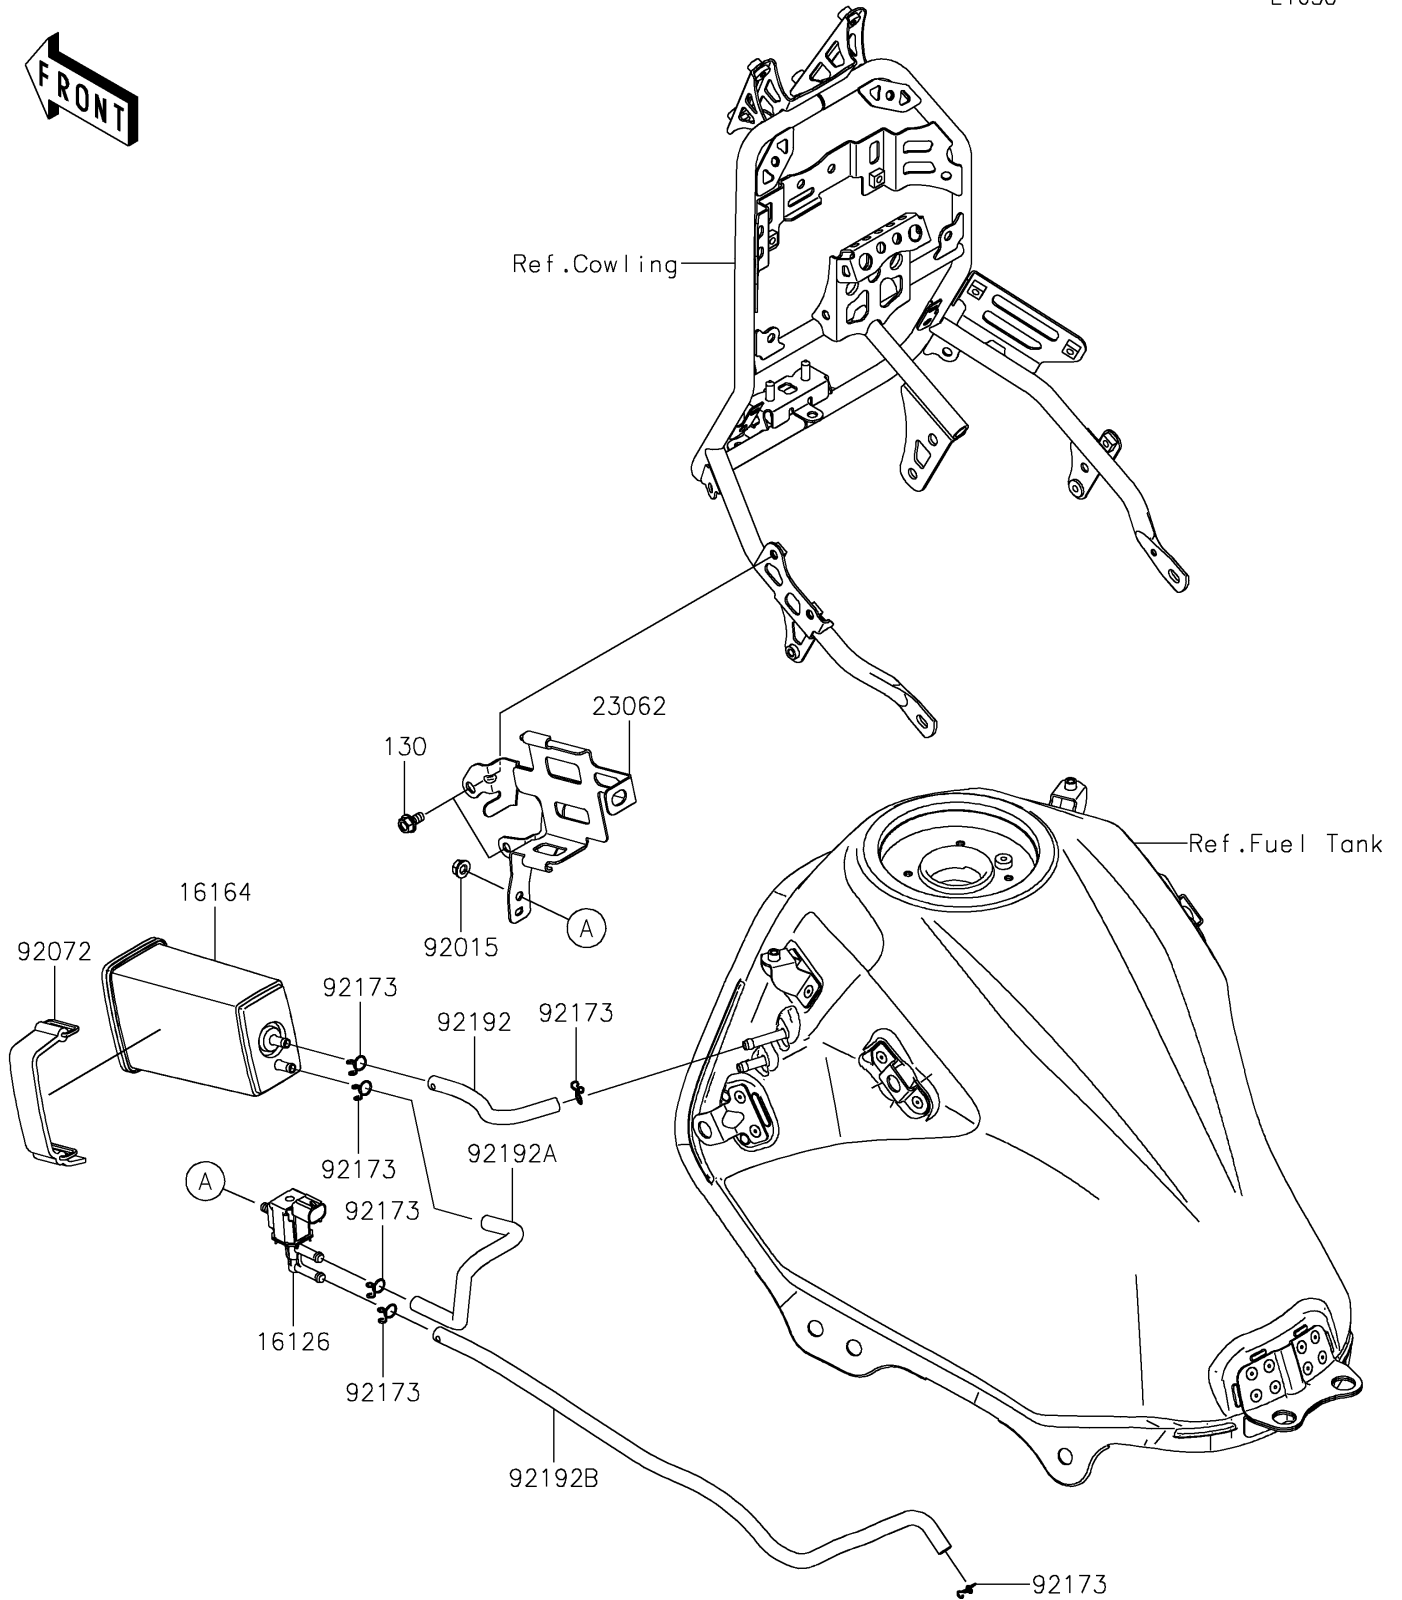

# 2017 Versys-X 300 PARTS DIAGRAM

Fuel Evaporative System(CA)

E1650

## 2017 Versys-X 300 PARTS LIST

Fuel Evaporative System(CA)

ITEM NAME	PART NUMBER	QUANTITY
BOLT-FLANGED,6X12 (Ref # 130)	130BA0612	2
VALVE,SOLENOID (Ref # 16126)	16126-0705	1
CANISTER (Ref # 16164)	16164-0012	1
BRACKET-COMP,CANISTER (Ref # 23062)	23062-0910	1
NUT,FLANGED,6MM (Ref # 92015)	92015-1367	1
BAND,L=90 (Ref # 92072)	92072-0135	1
CLAMP (Ref # 92173)	92173-0050	6
TUBE,TANK-CANISTER (Ref # 92192)	92192-1729	1
TUBE,CANISTER-VALVE (Ref # 92192A)	92192-1730	1
TUBE,VALVE-THROTTLE BODY (Ref # 92192B)	92192-1731	1