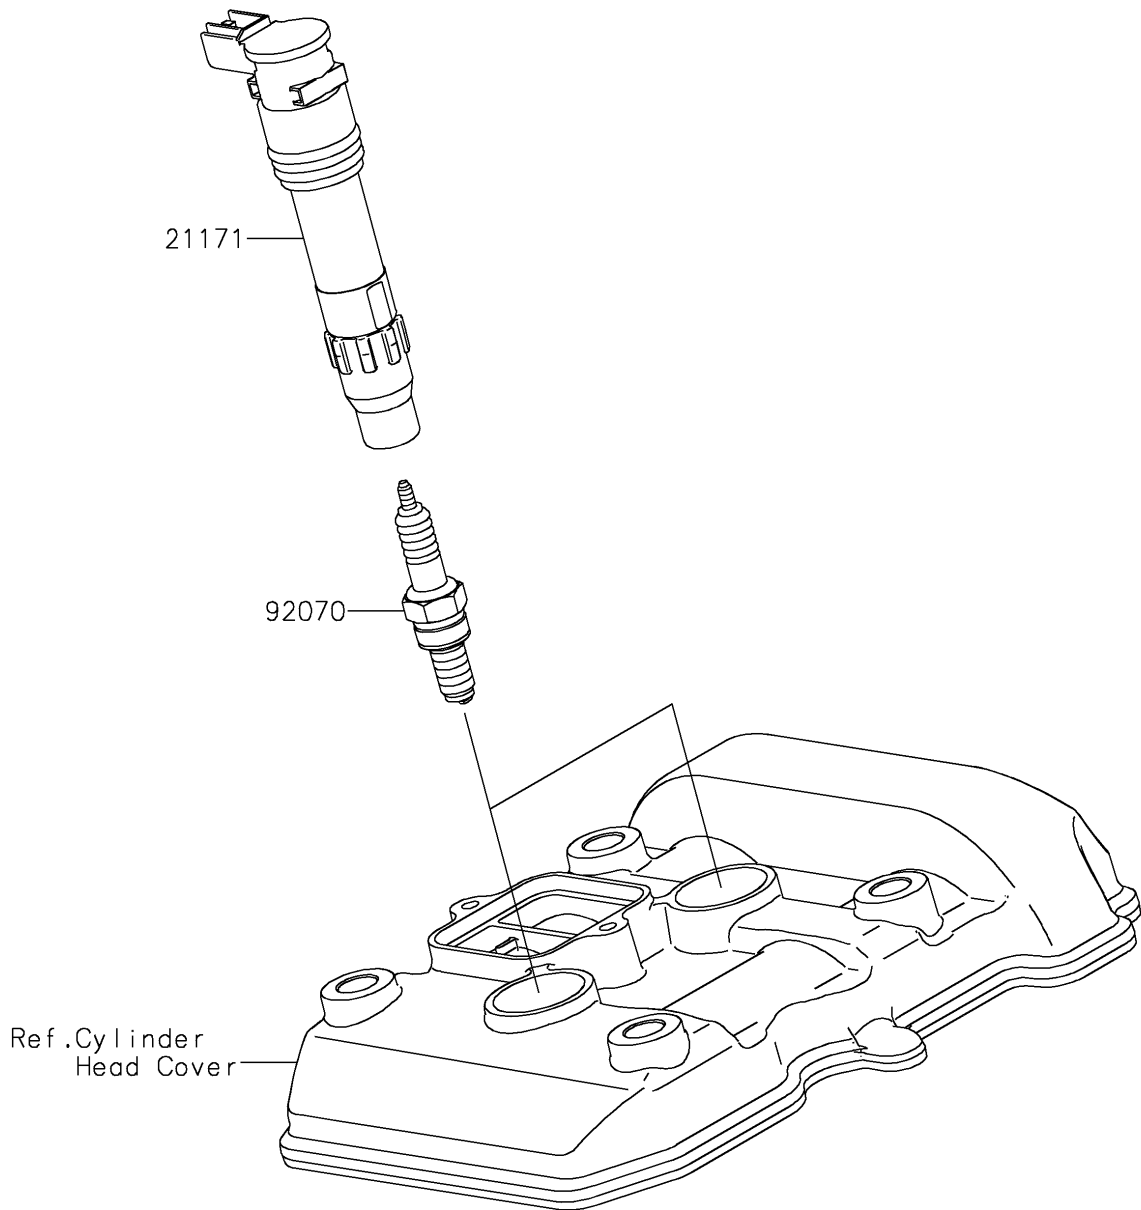

2017 Versys-X 300 PARTS DIAGRAM

Ignition System

E1830

2017 Versys-X 300 PARTS LIST

Ignition System

ITEM NAME	PART NUMBER	QUANTITY
COIL-ASSY-IGNITION (Ref # 21171)	21171-0033	2
PLUG-SPARK,CR8E(NGK) (Ref # 92070)	92070-0031	2