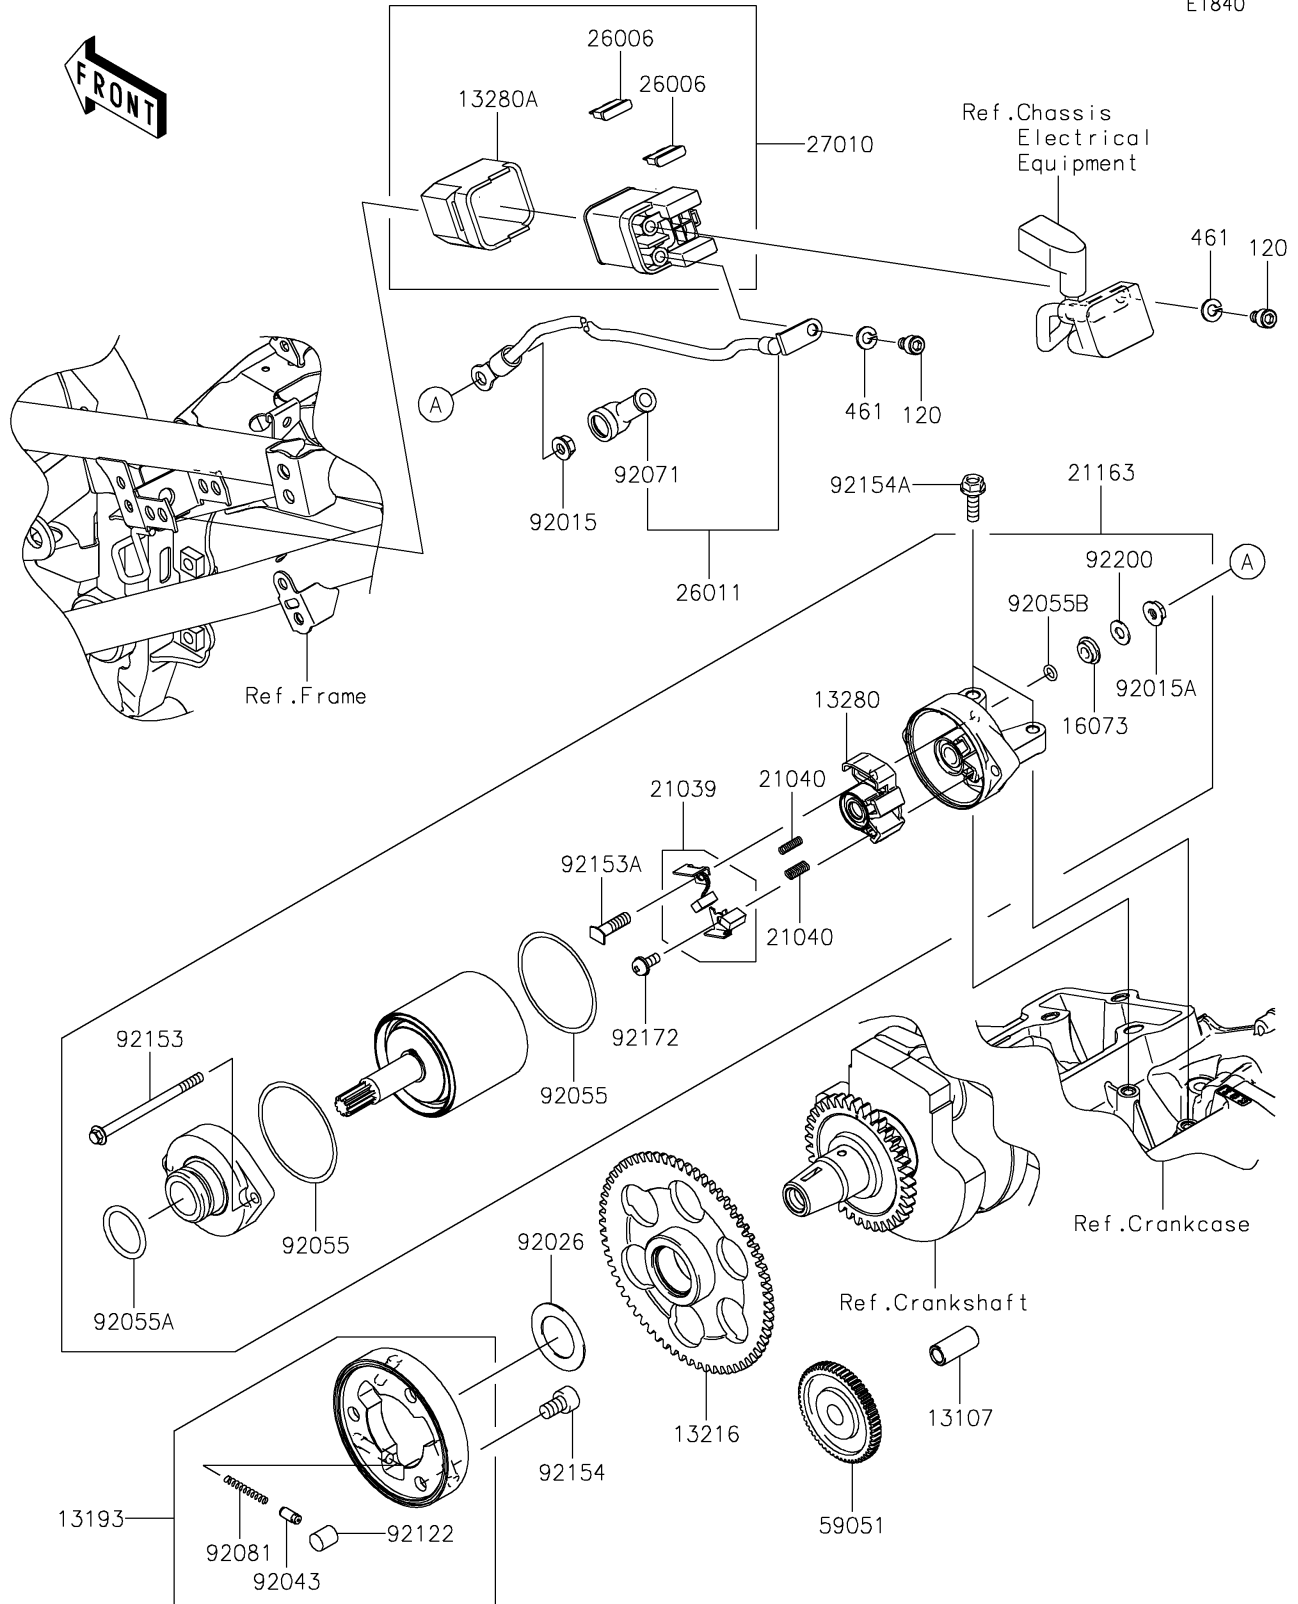

# 2020 VERSYS®-X 300 PARTS DIAGRAM

## Starter Motor

E1840

# 2020 VERSYS®-X 300 PARTS LIST

Starter Motor

ITEM NAME	PART NUMBER	QUANTITY
-----------	-------------	----------