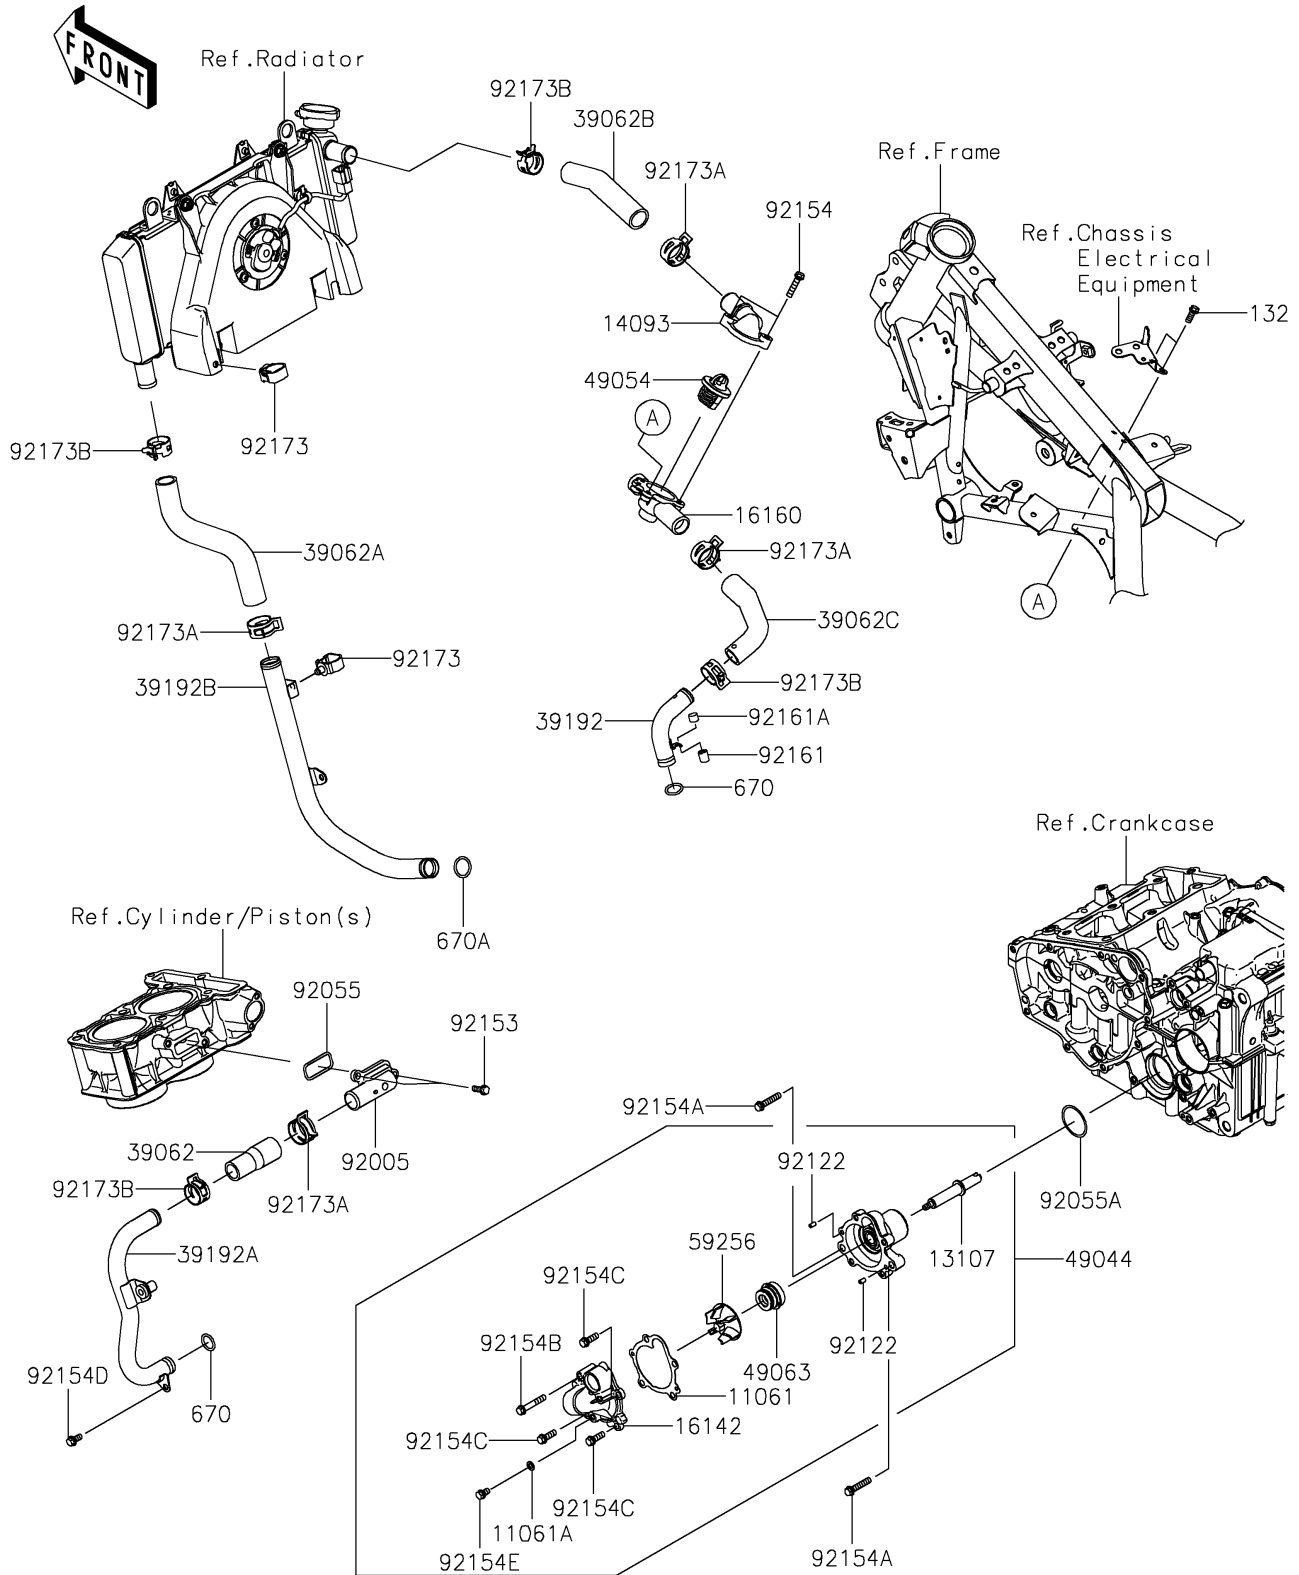

2017 Versys-X 300 PARTS DIAGRAM

Water Pipe

E3037

2017 Versys-X 300 PARTS LIST

Water Pipe

ITEM NAME	PART NUMBER	QUANTITY
GASKET (Ref # 11061)	11061-0795	1
GASKET,DRAIN (Ref # 11061A)	11061-0875	1
SHAFT (Ref # 13107)	13107-0742	1
BOLT-FLANGED-SMALL,6X14 (Ref # 132)	132BA0614	2
COVER,THERMOSTAT (Ref # 14093)	14093-0224	1
COVER-PUMP (Ref # 16142)	16142-0708	1
BODY,THERMO.,LWR (Ref # 16160)	16160-0762	1
HOSE-COOLING,W/P-CYLINDER (Ref # 39062)	39062-0693	1
HOSE-COOLING,RADIATOR-W/PUMP (Ref # 39062A)	39062-0773	1
HOSE-COOLING,RADIATOR-THERMO (Ref # 39062B)	39062-0793	1
HOSE-COOLING,HEAD-THERMO (Ref # 39062C)	39062-0794	1
PIPE-WATER,HEAD-THERMO (Ref # 39192)	39192-0590	1
PIPE-WATER,W/P-CYLINDER (Ref # 39192A)	39192-0600	1
PIPE-WATER,RAD.-W/P (Ref # 39192B)	39192-0604	1
PUMP-WATER (Ref # 49044)	49044-0015	1
THERMOSTAT (Ref # 49054)	49054-1056	1
SEAL-MECHANICAL,WATER (Ref # 49063)	49063-1055	1
IMPELLER (Ref # 59256)	59256-0554	1
O RING,16MM (Ref # 670)	670B2016	2
O RING,18MM (Ref # 670A)	670B2018	1
FITTING,CYLINDER (Ref # 92005)	92005-0890	1
RING-O,2.4MM (Ref # 92055)	92055-0735	1
RING-O,34.4X3.1 (Ref # 92055A)	92055-0736	1
ROLLER,4X8 (Ref # 92122)	92122-0557	2
BOLT,6X16 (Ref # 92153)	92153-0695	2
BOLT,FLANGED,6X25 (Ref # 92154)	92154-1212	2
BOLT,FLANGED,6X30 (Ref # 92154A)	92154-1773	2
BOLT,FLANGED,6X35 (Ref # 92154B)	92154-1779	1
BOLT,FLANGED-SMALL,6X18 (Ref # 92154C)	92154-2349	3

2017 Versys-X 300 PARTS LIST

Water Pipe

ITEM NAME	PART NUMBER	QUANTITY
BOLT,FLANGED,6X12 (Ref # 92154D)	92154-2351	1
BOLT,FLANGED-SMALL,6X10 (Ref # 92154E)	92154-2557	1
DAMPER,10X11.5 (Ref # 92161)	92161-0690	1
DAMPER,10X7.5 (Ref # 92161A)	92161-0691	1
CLAMP (Ref # 92173)	92173-0861	2
CLAMP (Ref # 92173A)	92173-1416	4
CLAMP (Ref # 92173B)	92173-1417	4