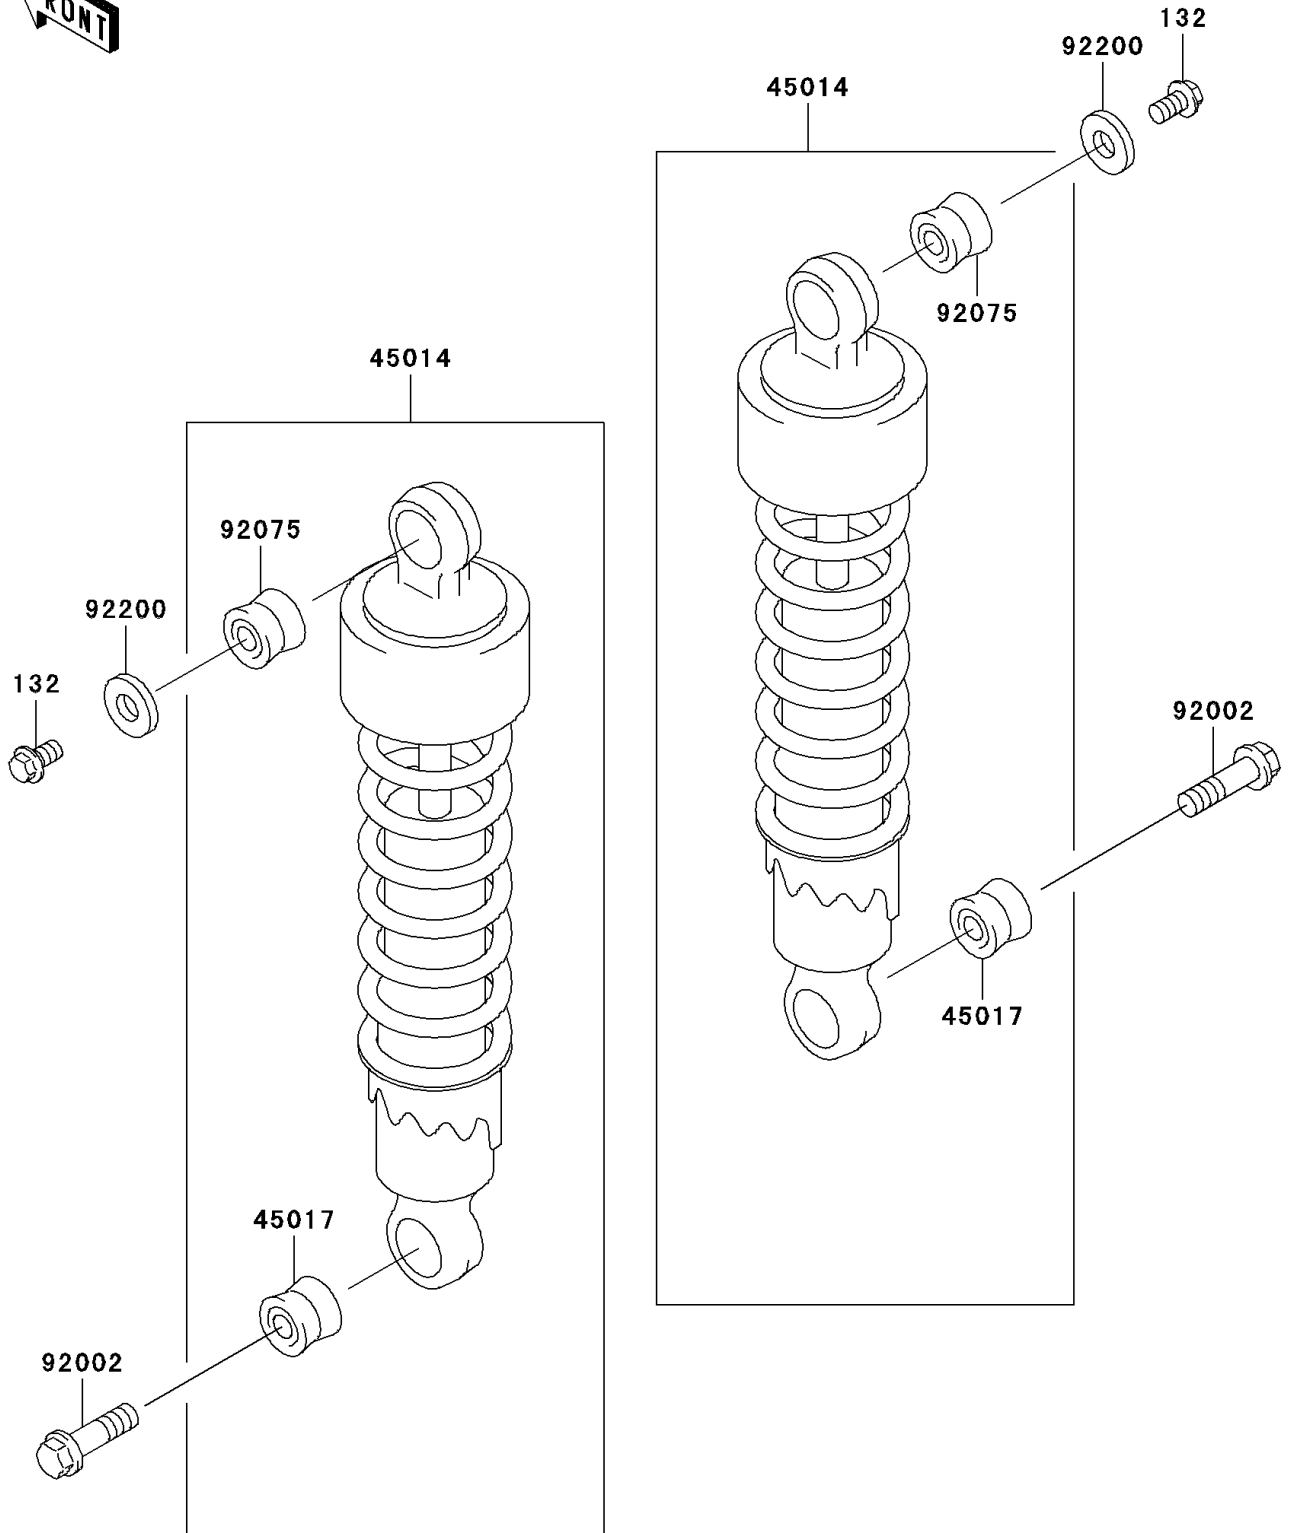

2008 Vulcan® 500 LTD PARTS DIAGRAM

Suspension/Shock Absorber

F2151

2008 Vulcan® 500 LTD PARTS LIST

Suspension/Shock Absorber

ITEM NAME	PART NUMBER	QUANTITY
BOLT-FLANGED-SMALL,8X14 (Ref # 132)	132E0814	2
SHOCKABSORBER (Ref # 45014)	45014-1628	2
DAMPER,SHOCKABSORBER,LWR (Ref # 45017)	45017-019	2
BOLT,FLANGED,10X35 (Ref # 92002)	92002-1829	2
DAMPER,SHOCKABSORBER (Ref # 92075)	92075-1141	2
WASHER,8.5X35X2.3 (Ref # 92200)	92200-1293	2