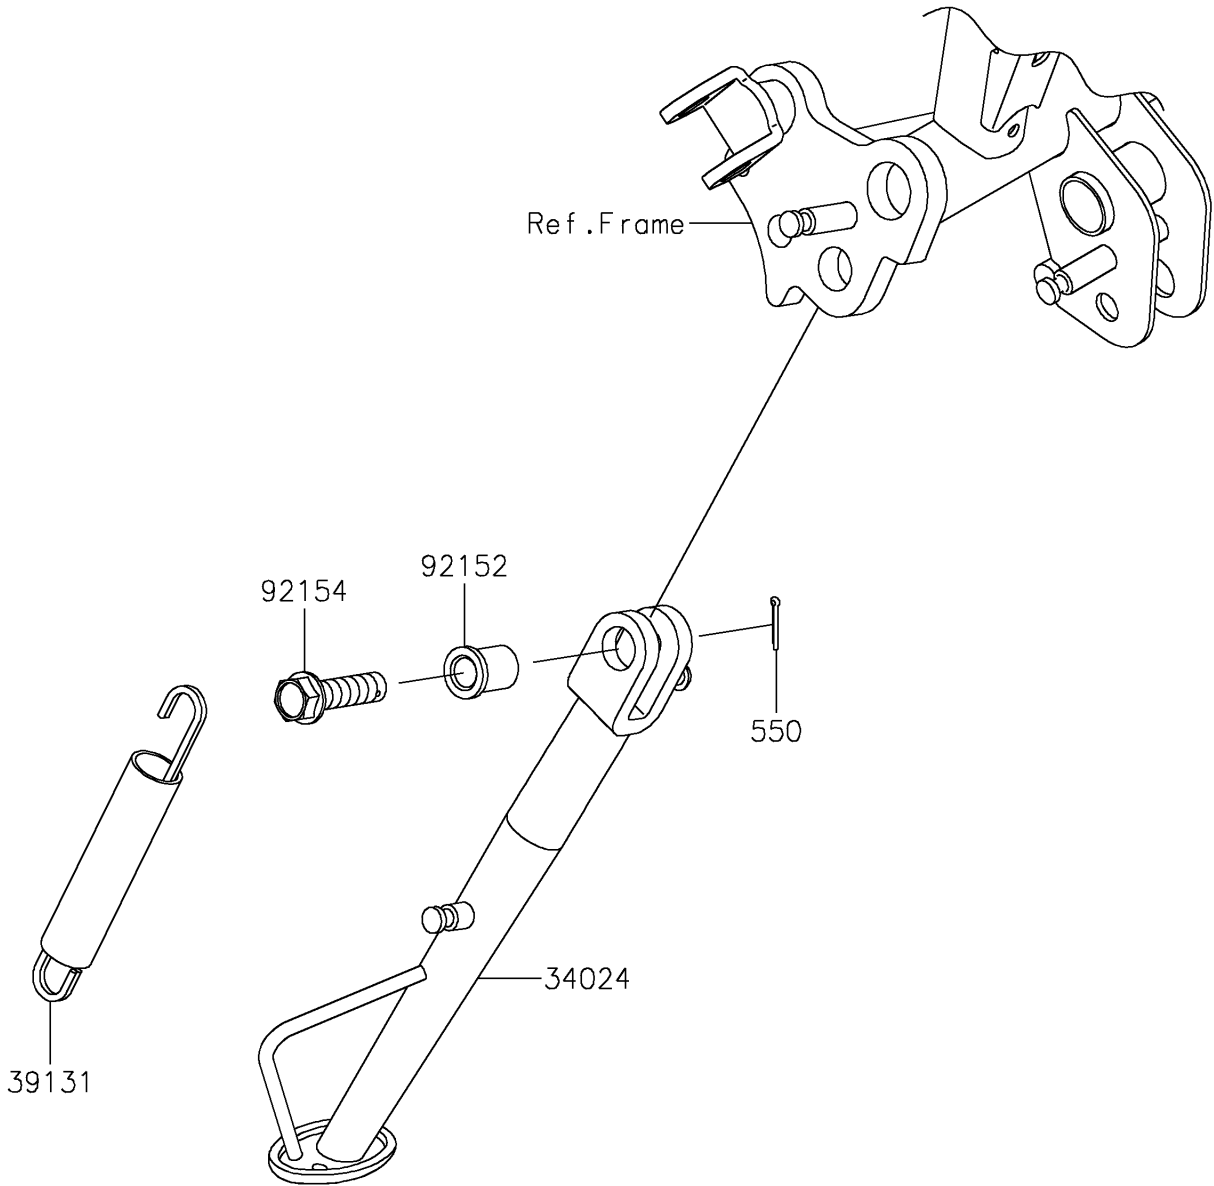

2017 Versys-X 300 PARTS DIAGRAM

Stand(s)

F2190

2017 Versys-X 300 PARTS LIST

Stand(s)

ITEM NAME	PART NUMBER	QUANTITY
STAND-SIDE (Ref # 34024)	34024-0144	1
SPRING-ASSY,SIDE STAND (Ref # 39131)	39131-0002	1
PIN-COTTER,2.0X15 (Ref # 550)	550AA2015	1
COLLAR,10.2X18X20.1 (Ref # 92152)	92152-2299	1
BOLT,FLANGED,10X37 (Ref # 92154)	92154-1539	1