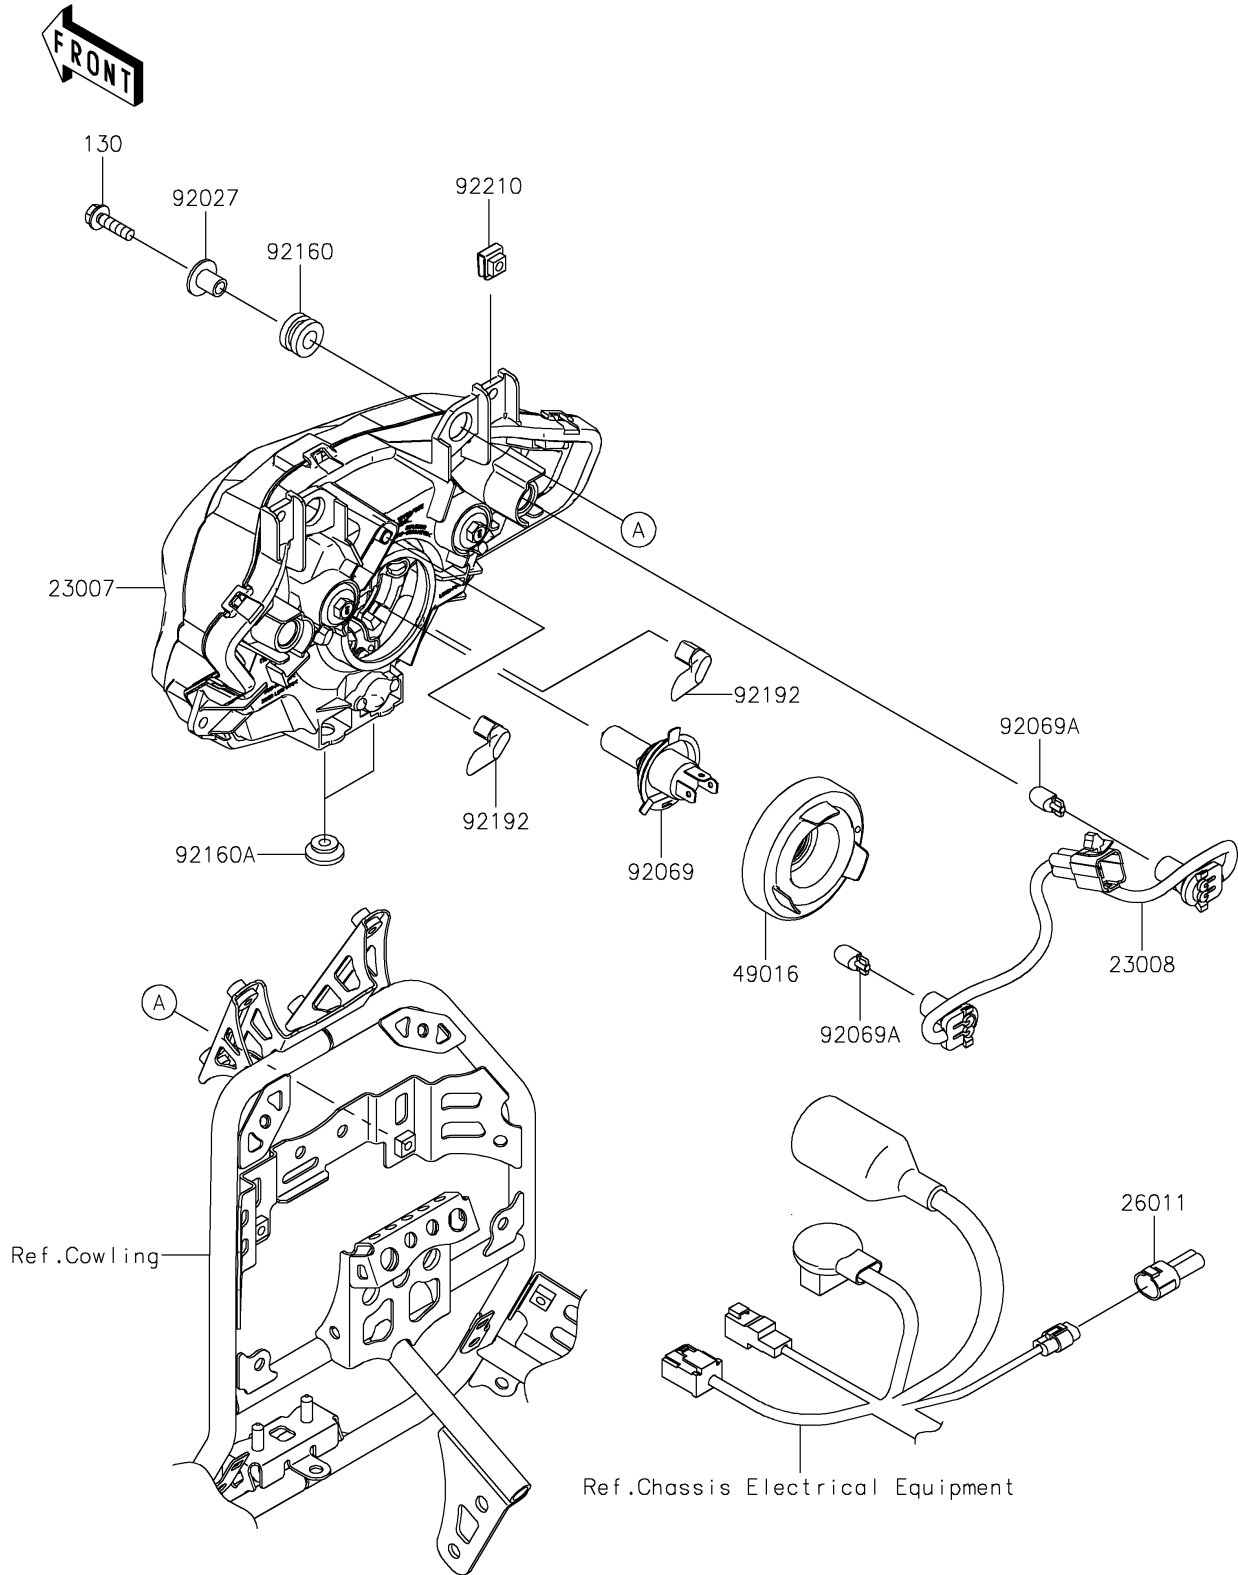

2017 Versys-X 300 PARTS DIAGRAM

Headlight(s)

F2710

2017 Versys-X 300 PARTS LIST

Headlight(s)

ITEM NAME	PART NUMBER	QUANTITY
-----------	-------------	----------