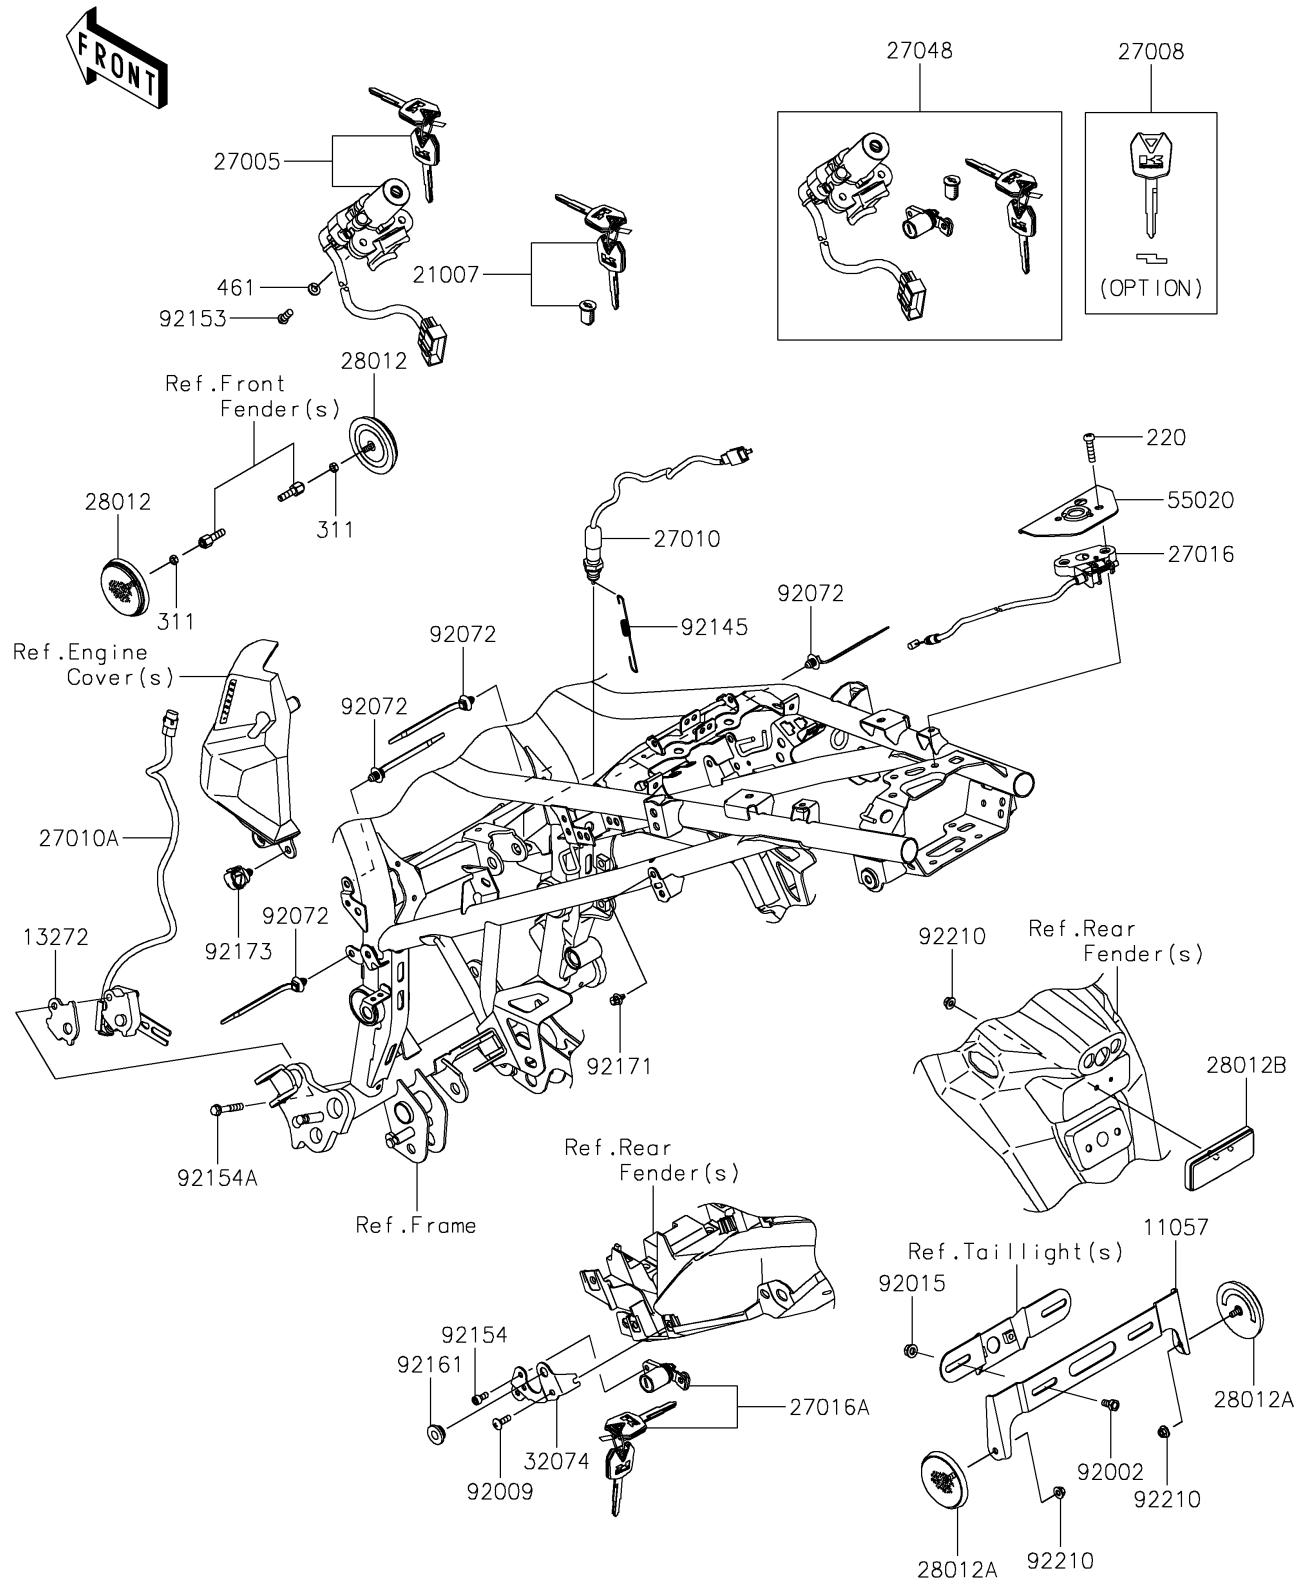

2017 Versys-X 300 PARTS DIAGRAM

Ignition Switch

F2770

2017 Versys-X 300 PARTS LIST

Ignition Switch

ITEM NAME	PART NUMBER	QUANTITY
-----------	-------------	----------