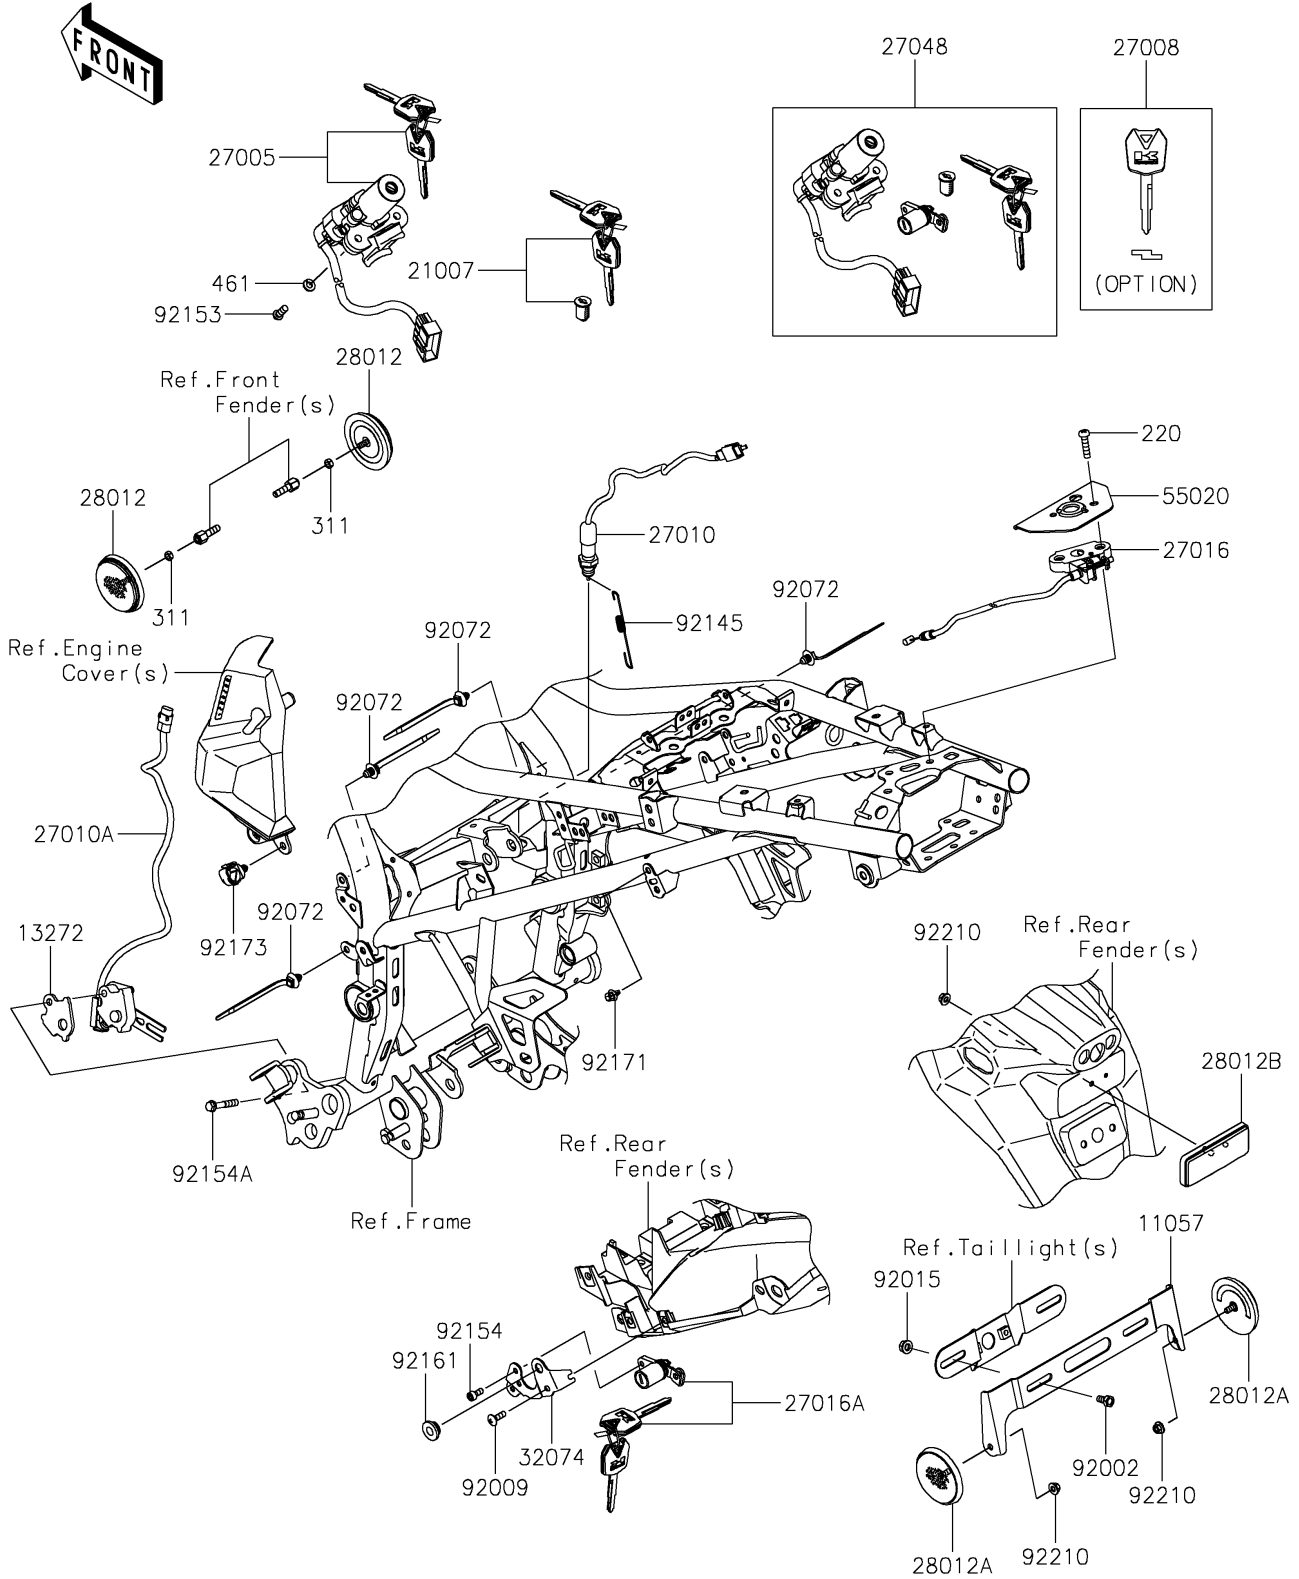

2020 VERSYS®-X 300 PARTS DIAGRAM

Ignition Switch

F2770

2020 VERSYS®-X 300 PARTS LIST

Ignition Switch

ITEM NAME	PART NUMBER	QUANTITY
-----------	-------------	----------