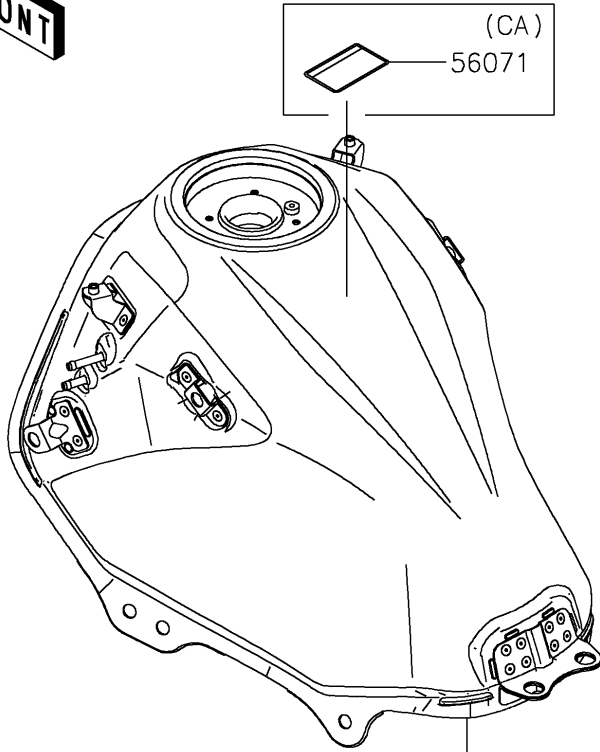

2017 Versys-X 300 PARTS DIAGRAM

Labels

F2860

2017 Versys-X 300 PARTS LIST

Labels

ITEM NAME	PART NUMBER	QUANTITY
-----------	-------------	----------