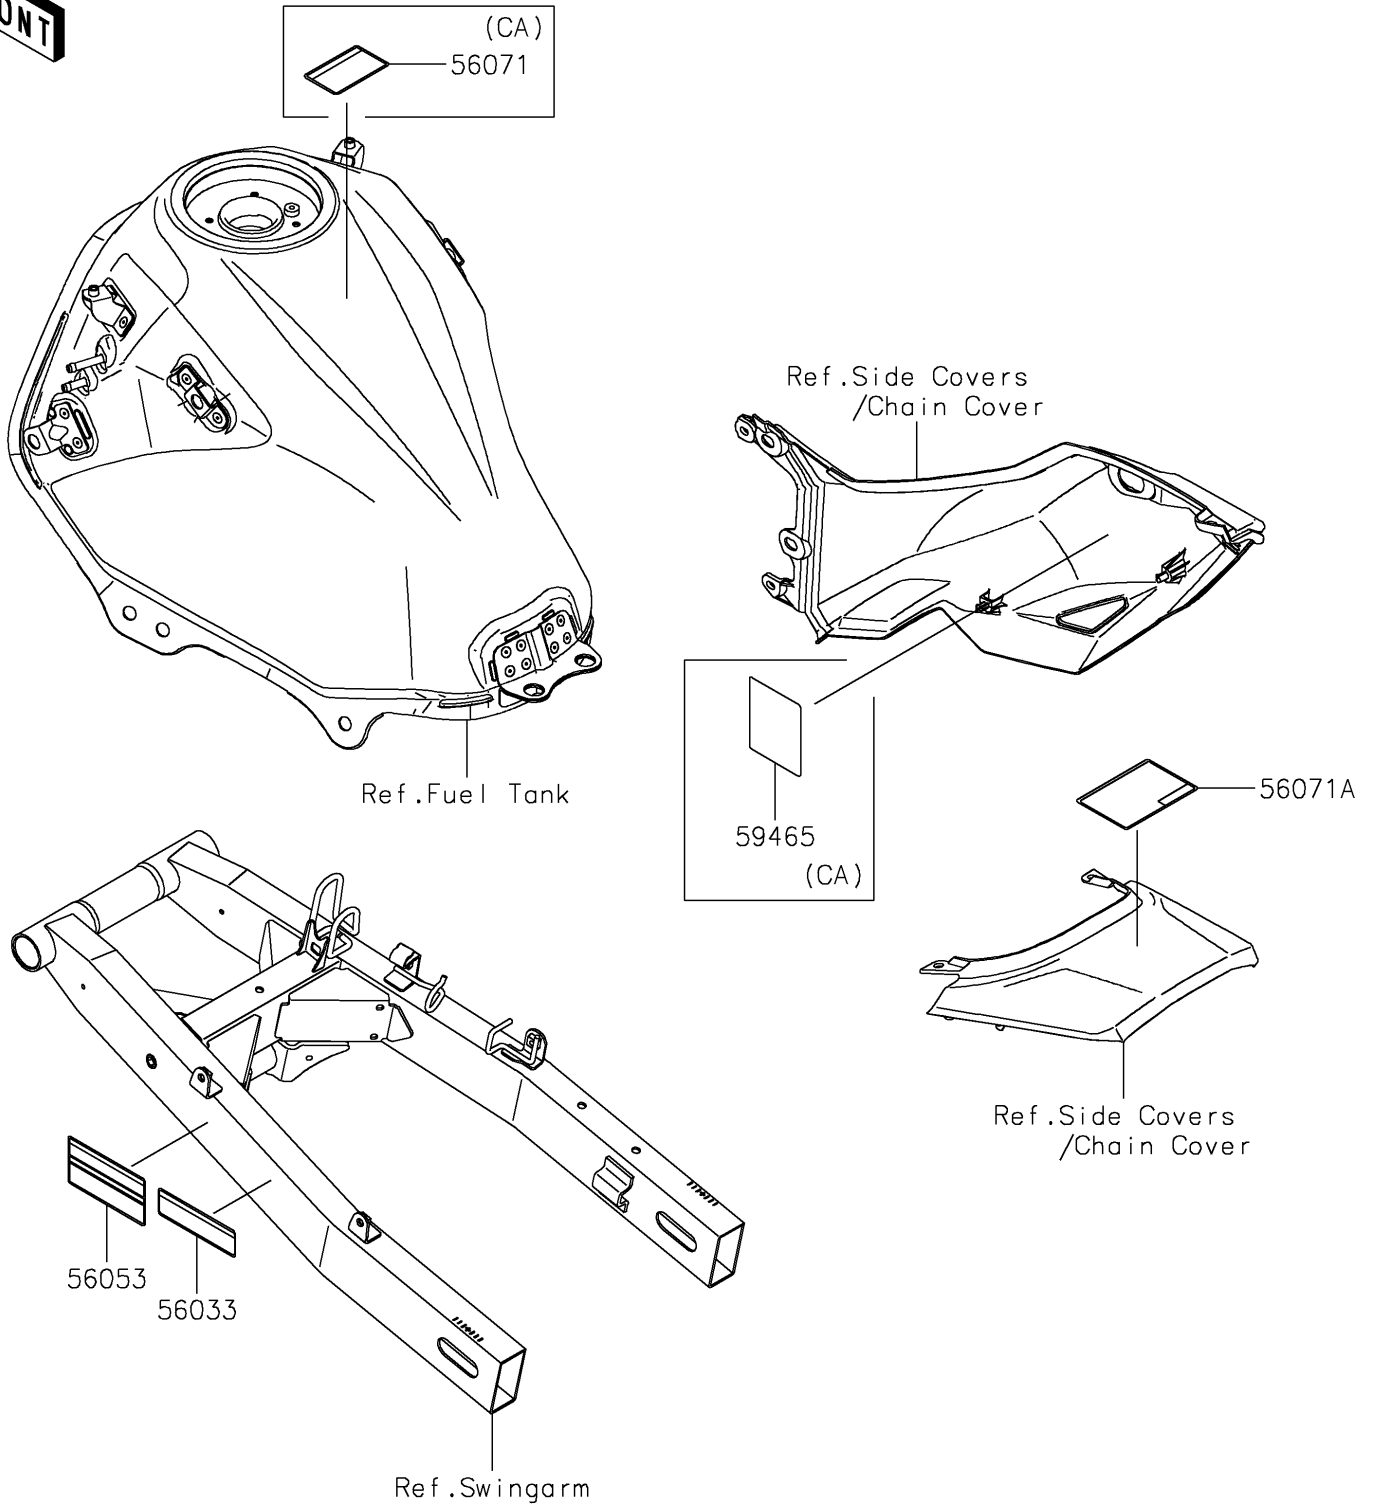

2018 VERSYS®-X 300 PARTS DIAGRAM

Labels

F2860

2018 VERSYS®-X 300 PARTS LIST

Labels

ITEM NAME	PART NUMBER	QUANTITY
LABEL-MANUAL,CHAIN (Ref # 56033)	56033-1384	1
LABEL-SPECIFICATION,TIRE&LOAD (Ref # 56053)	56053-1373	1
LABEL-WARNING,EVAPO (Ref # 56071)	56071-0158	1
LABEL-WARNING,CARRIER LOAD (Ref # 56071A)	56071-0736	1
LABEL-CERTIFICATION,EVAPO ROUT (Ref # 59465)	59465-2697	1