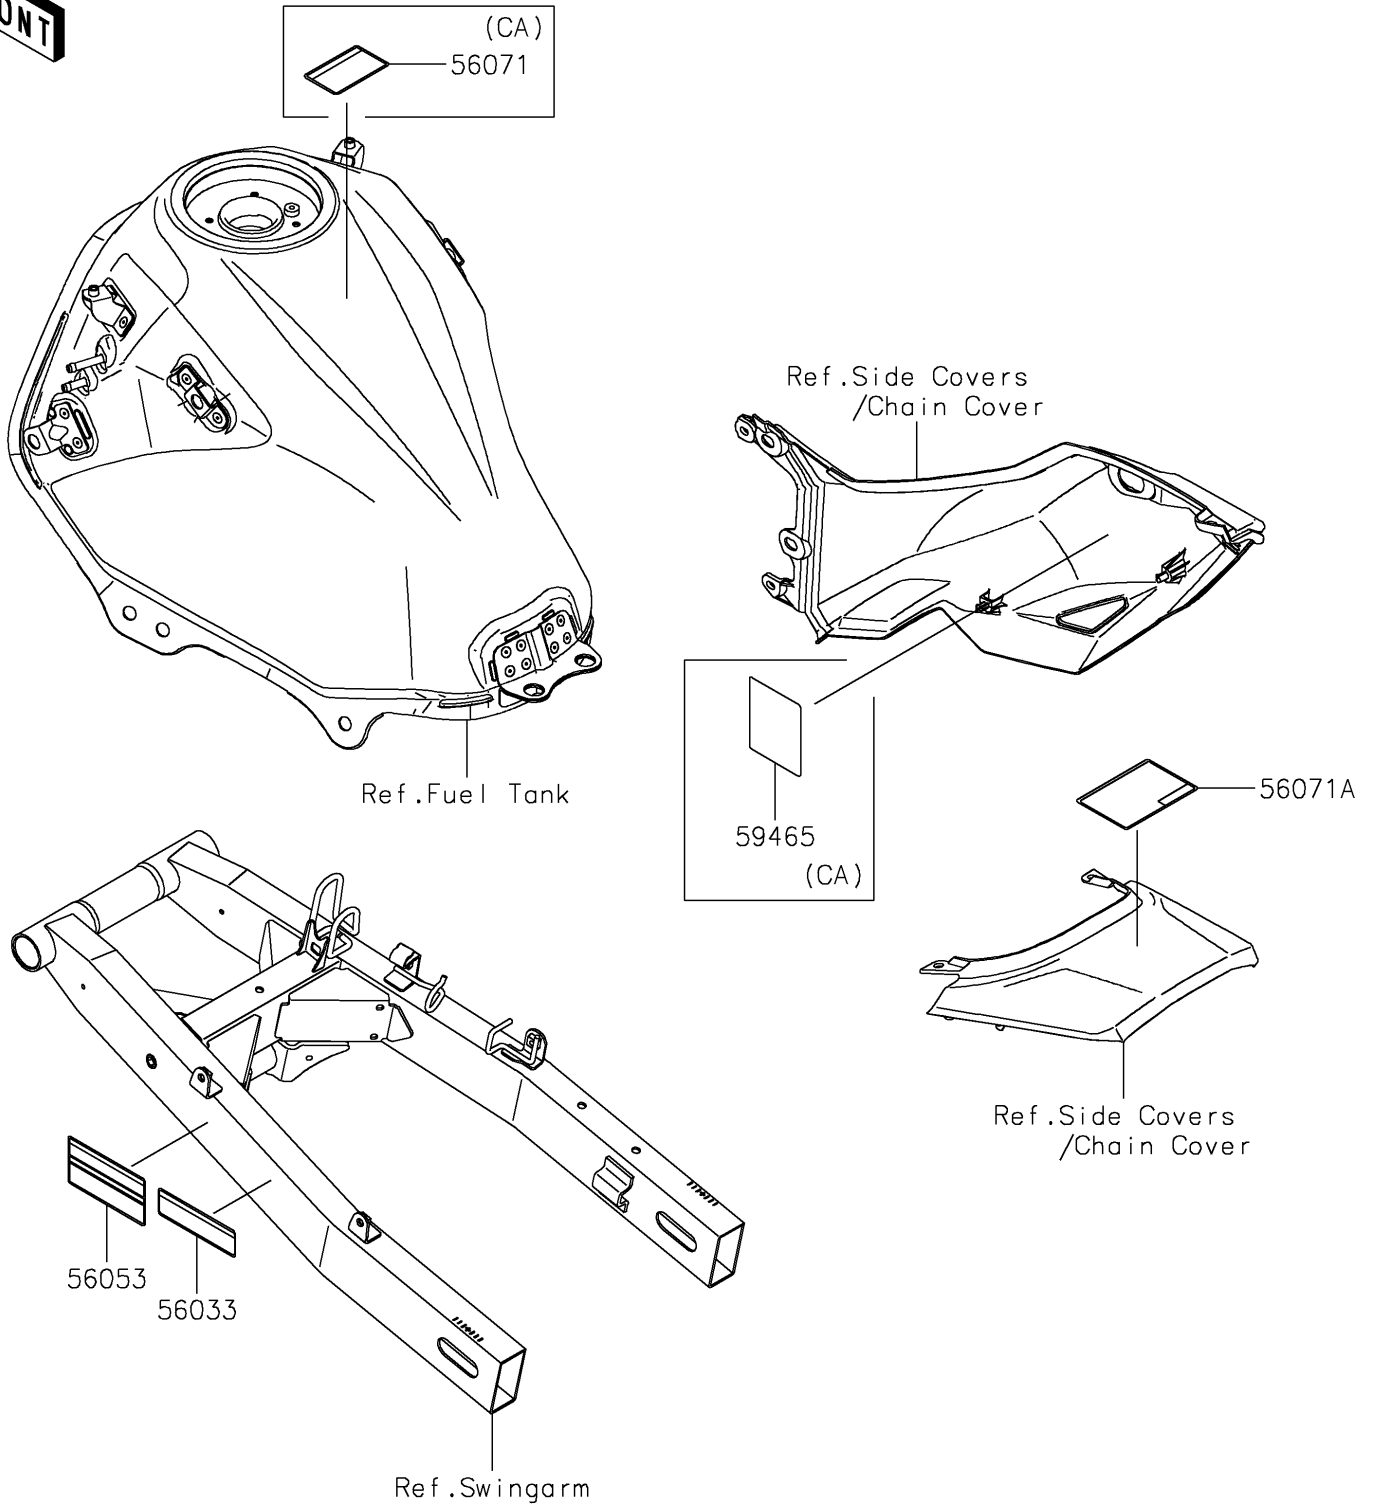

2020 VERSYS®-X 300 PARTS DIAGRAM

Labels

F2860

2020 VERSYS®-X 300 PARTS LIST

Labels

ITEM NAME	PART NUMBER	QUANTITY
LABEL-MANUAL,CHAIN (Ref # 56033)	56033-1384	1
LABEL-SPECIFICATION,TIRE&LOAD (Ref # 56053)	56053-1373	1
LABEL-WARNING,EVAPO (Ref # 56071)	56071-0158	1
LABEL-WARNING,CARRIER LOAD (Ref # 56071A)	56071-0736	1
LABEL-CERTIFICATION,EVAPO ROUT (Ref # 59465)	59465-2697	1