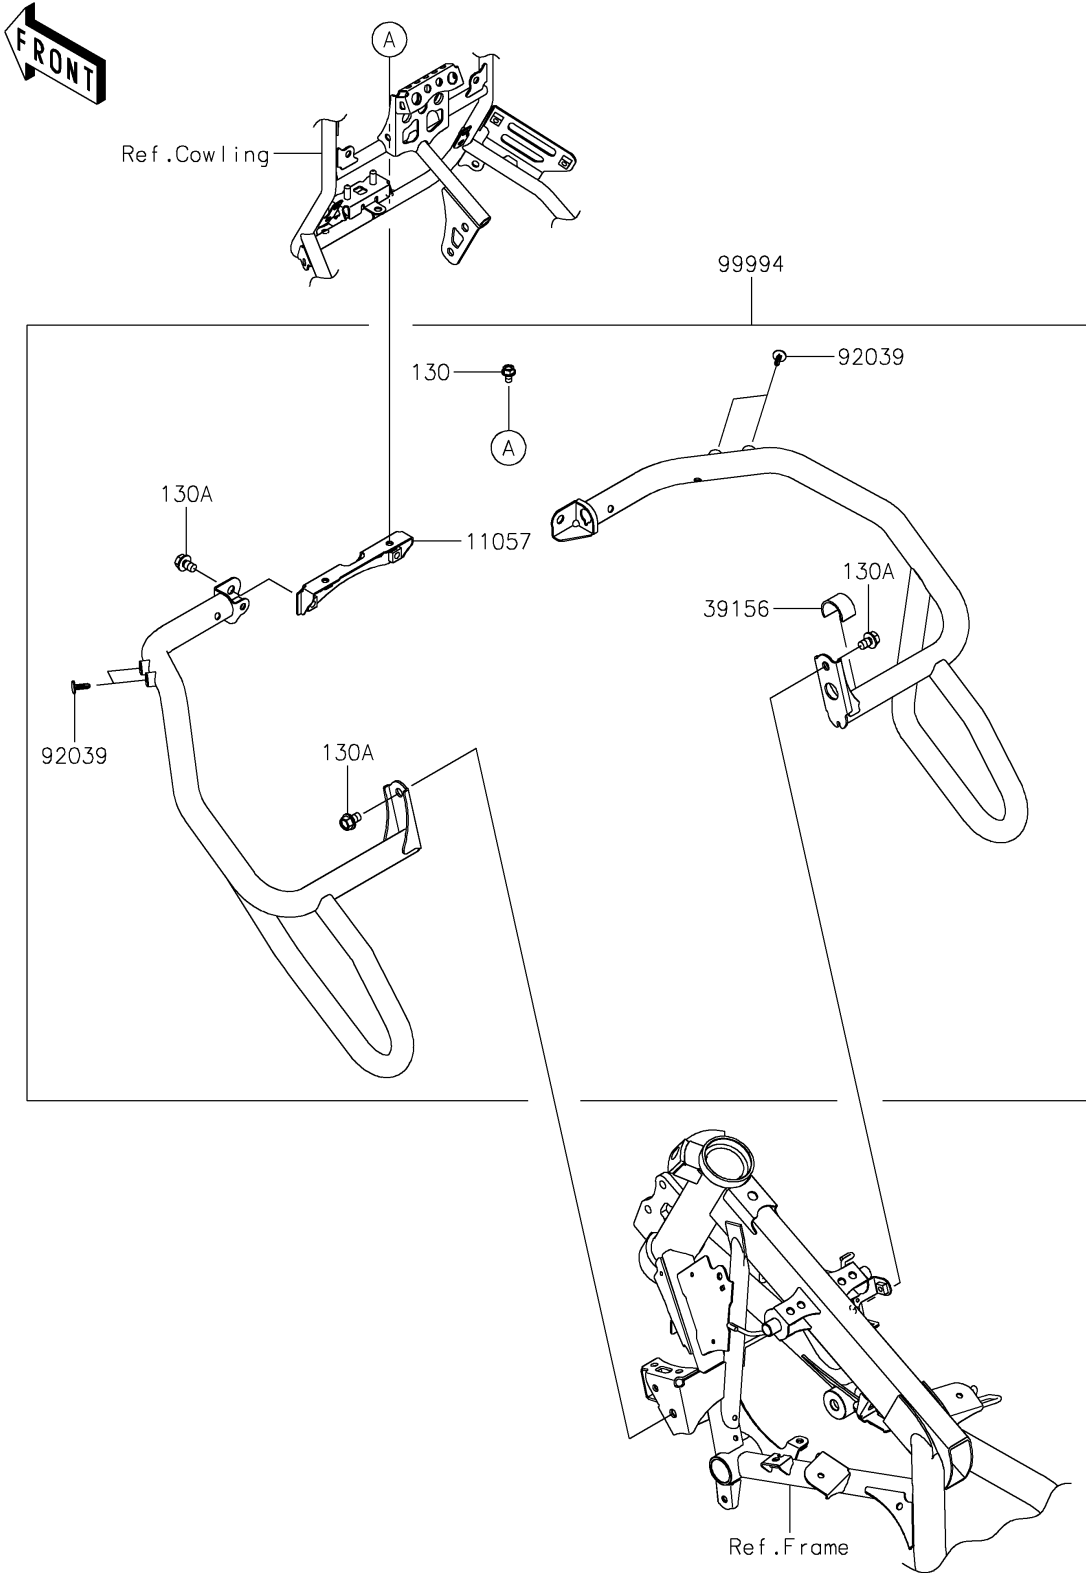

# 2020 VERSYS®-X 300 PARTS DIAGRAM

Accessory(Engine Guard)

F2910E

## 2020 VERSYS®-X 300 PARTS LIST

Accessory(Engine Guard)

ITEM NAME	PART NUMBER	QUANTITY
BRACKET (Ref # 11057)	11057-0597	1
BOLT-FLANGED,6X10 (Ref # 130)	130BB0610	2
BOLT-FLANGED,8X12 (Ref # 130A)	130BB0812	4
PAD,50X18X2 (Ref # 39156)	39156-1909	1
RIVET (Ref # 92039)	92039-3787	4
KIT-ACCESSORY,ENGINE GUARD (Ref # 99994)	99994-0998	1