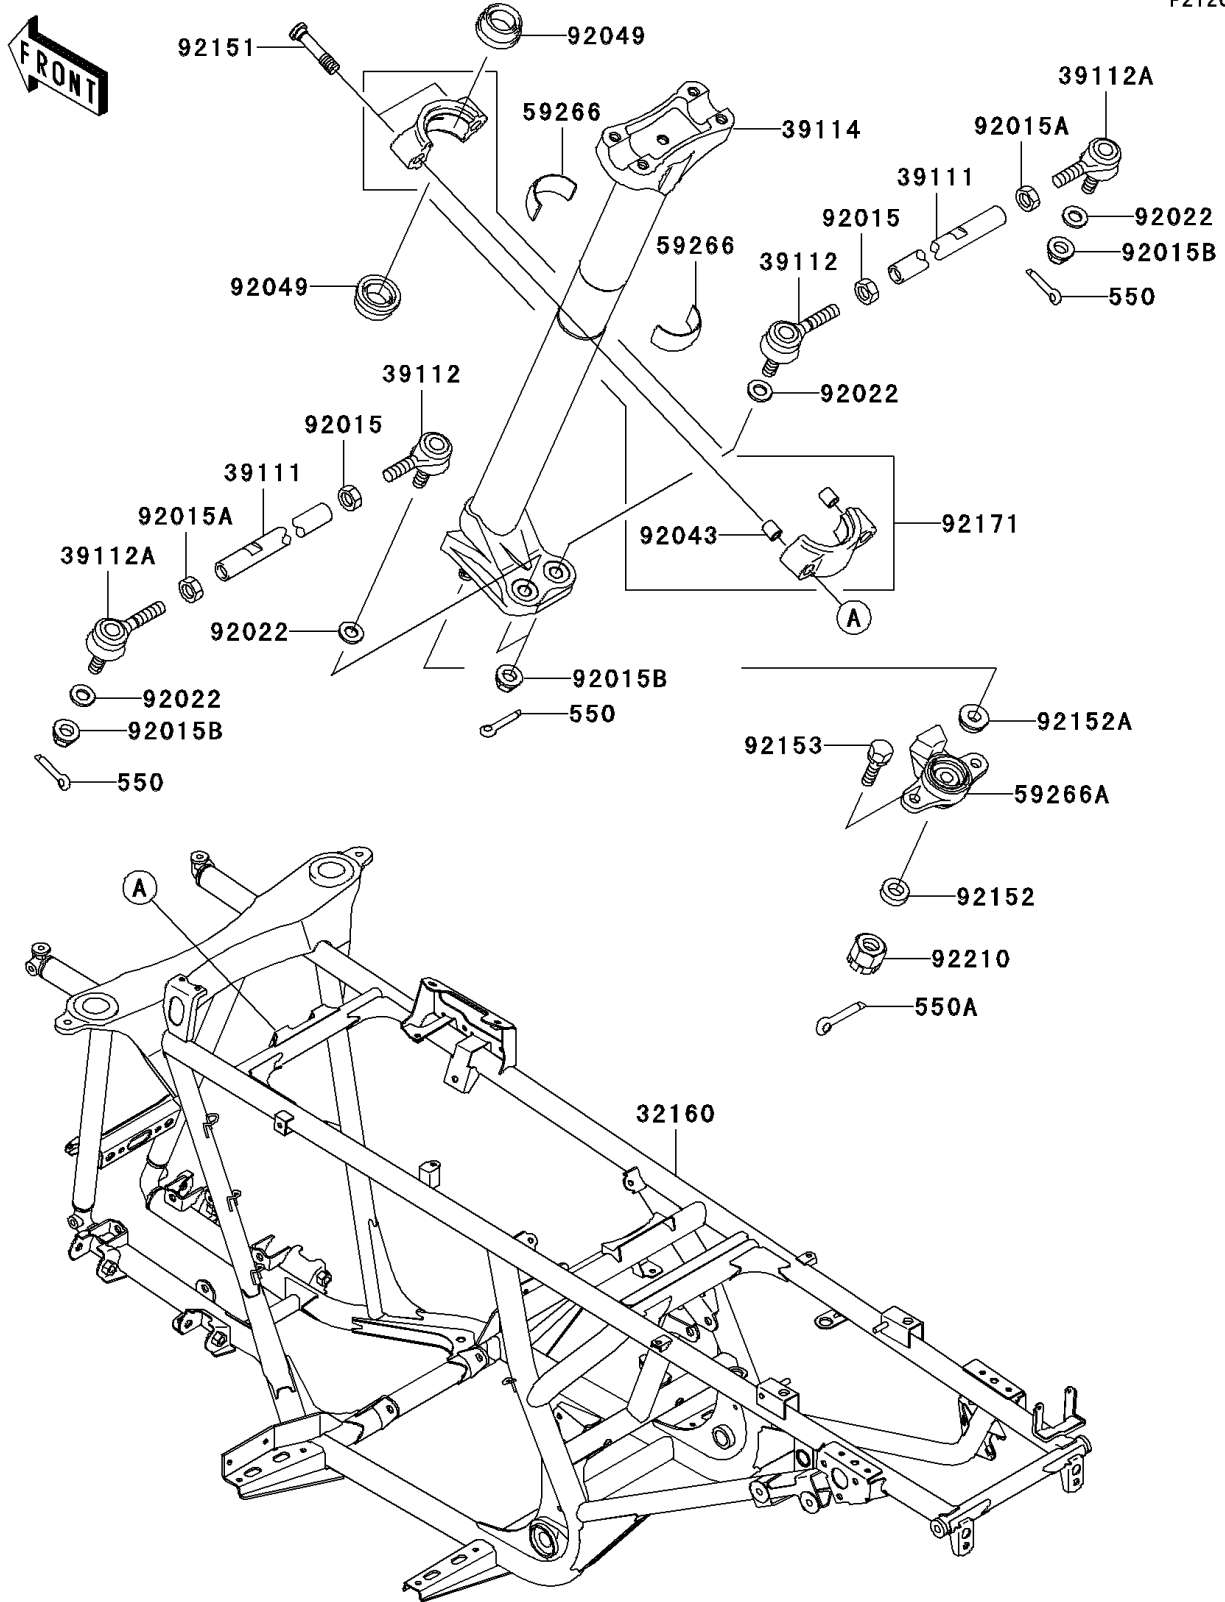

2005 Prairie 700 4x4 Team Green Special Edition PARTS DIAGRAM

Frame

F2120

2005 Prairie 700 4x4 Team Green Special Edition PARTS LIST

Frame

ITEM NAME	PART NUMBER	QUANTITY
PIN-COTTER,2.0X15 (Ref # 550)	550D2015	4
PIN-COTTER,3.0X25 (Ref # 550A)	550D3025	1
FRAME-COMP (Ref # 32160)	32160-0002	1
ROD-TIE (Ref # 39111)	39111-1090	2
RODEND-TIE (Ref # 39112)	39112-1083	2
RODEND-TIE (Ref # 39112A)	39112-1085	2
SHAFT-COMP-STRG (Ref # 39114)	39114-1090	1
JOINT-BALL (Ref # 59266)	59266-1117	2
JOINT-BALL (Ref # 59266A)	59266-1125	1
NUT,LOCK,10MM (Ref # 92015)	92015-1460	2
NUT,LOCK,10MM (Ref # 92015A)	92015-1494	2
NUT,LOCK,FLANGED,10MM (Ref # 92015B)	92015-1717	4
WASHER,10.2X20X1.5 (Ref # 92022)	92022-3742	4
PIN,8.2X10X14 (Ref # 92043)	92043-1264	2
SEAL-OIL,SR7 39.6X49X6-2 NS (Ref # 92049)	92049-1580	2
BOLT,8X53 (Ref # 92151)	92151-1711	2
COLLAR,12X21.3X7 (Ref # 92152)	92152-1351	1
COLLAR (Ref # 92152A)	92152-1358	1
BOLT,8X30 (Ref # 92153)	92153-1065	2
CLAMP,STEERING SHAFT (Ref # 92171)	92171-1449	1
NUT,12MM (Ref # 92210)	92210-7501	1