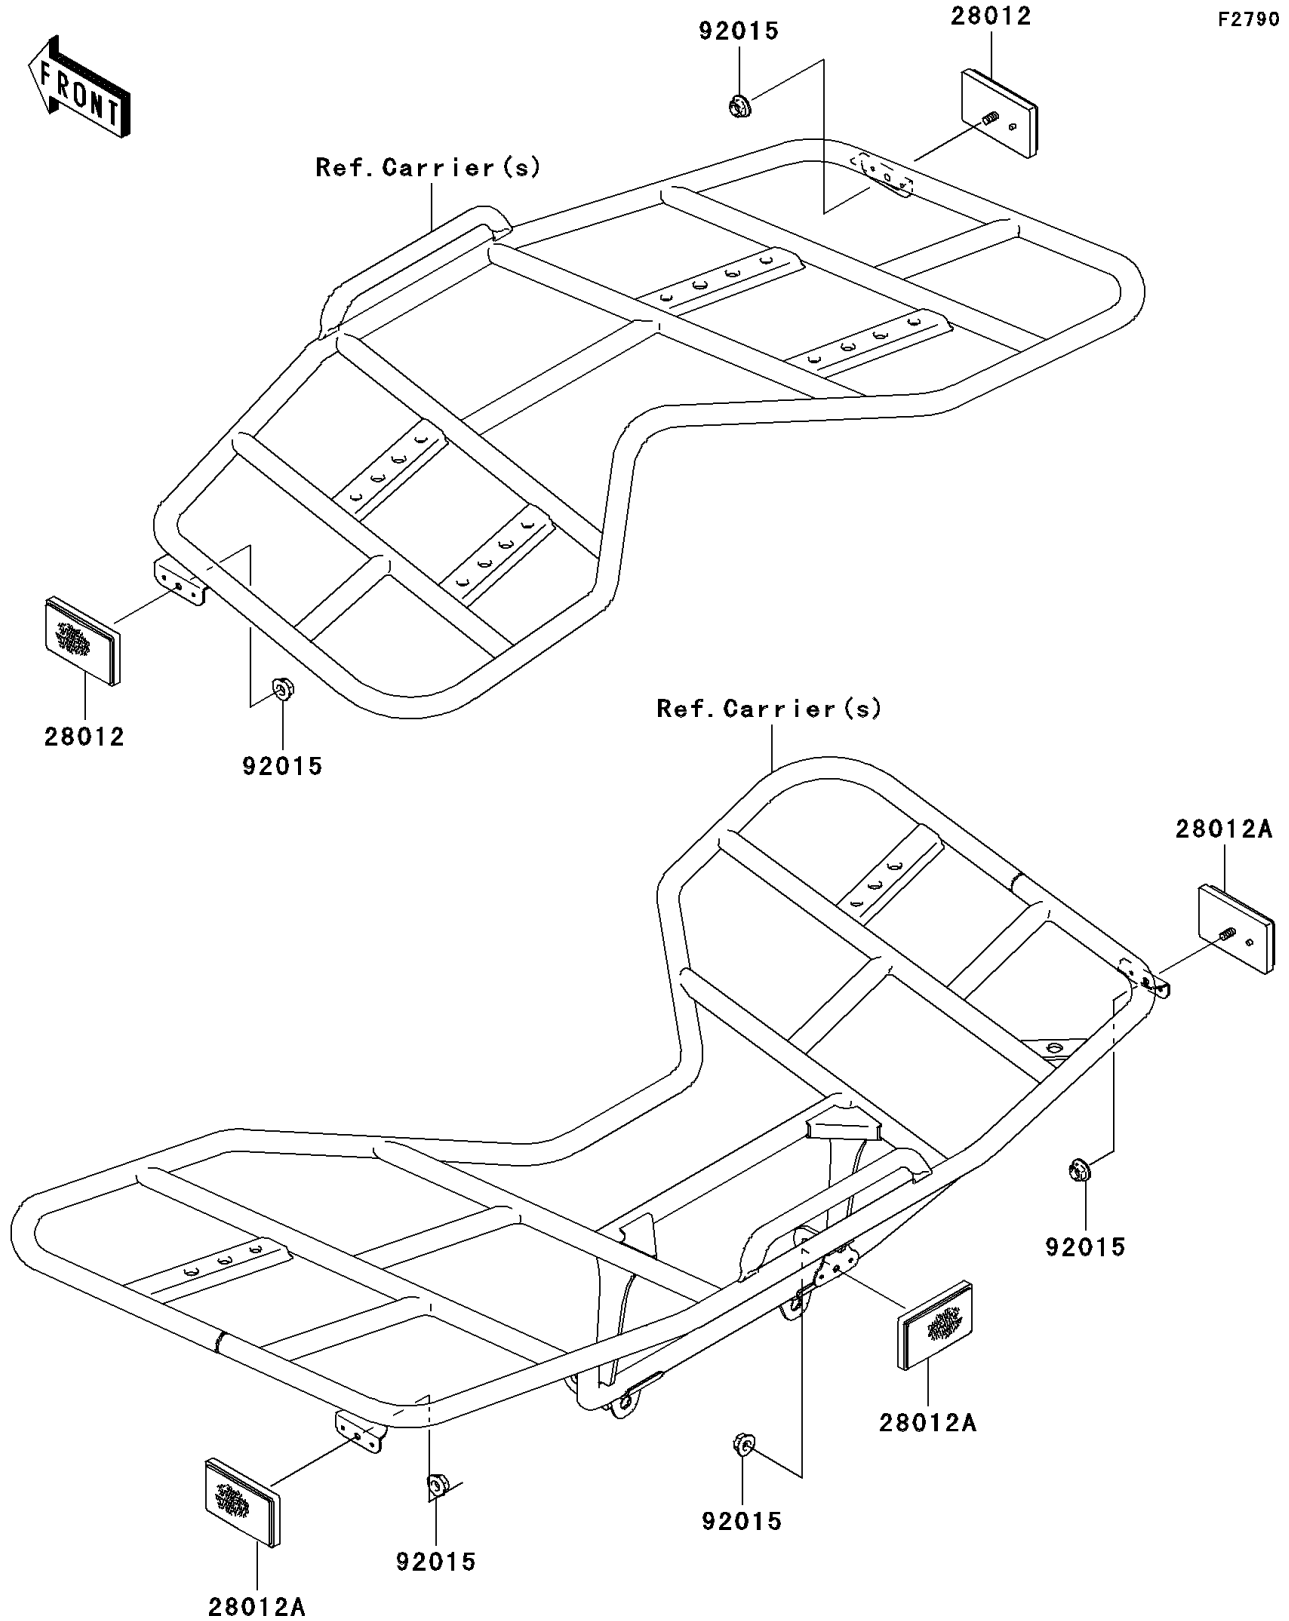

2005 Prairie 700 4x4 Team Green Special Edition PARTS DIAGRAM

Reflectors(CN)

2005 Prairie 700 4x4 Team Green Special Edition PARTS LIST

Reflectors(CN)

ITEM NAME	PART NUMBER	QUANTITY
REFLECTOR-REFLEX (Ref # 28012)	28012-1003	2
REFLECTOR-REFLEX (Ref # 28012A)	28012-1088	3
NUT,FLANGED,5MM (Ref # 92015)	92015-1259	5