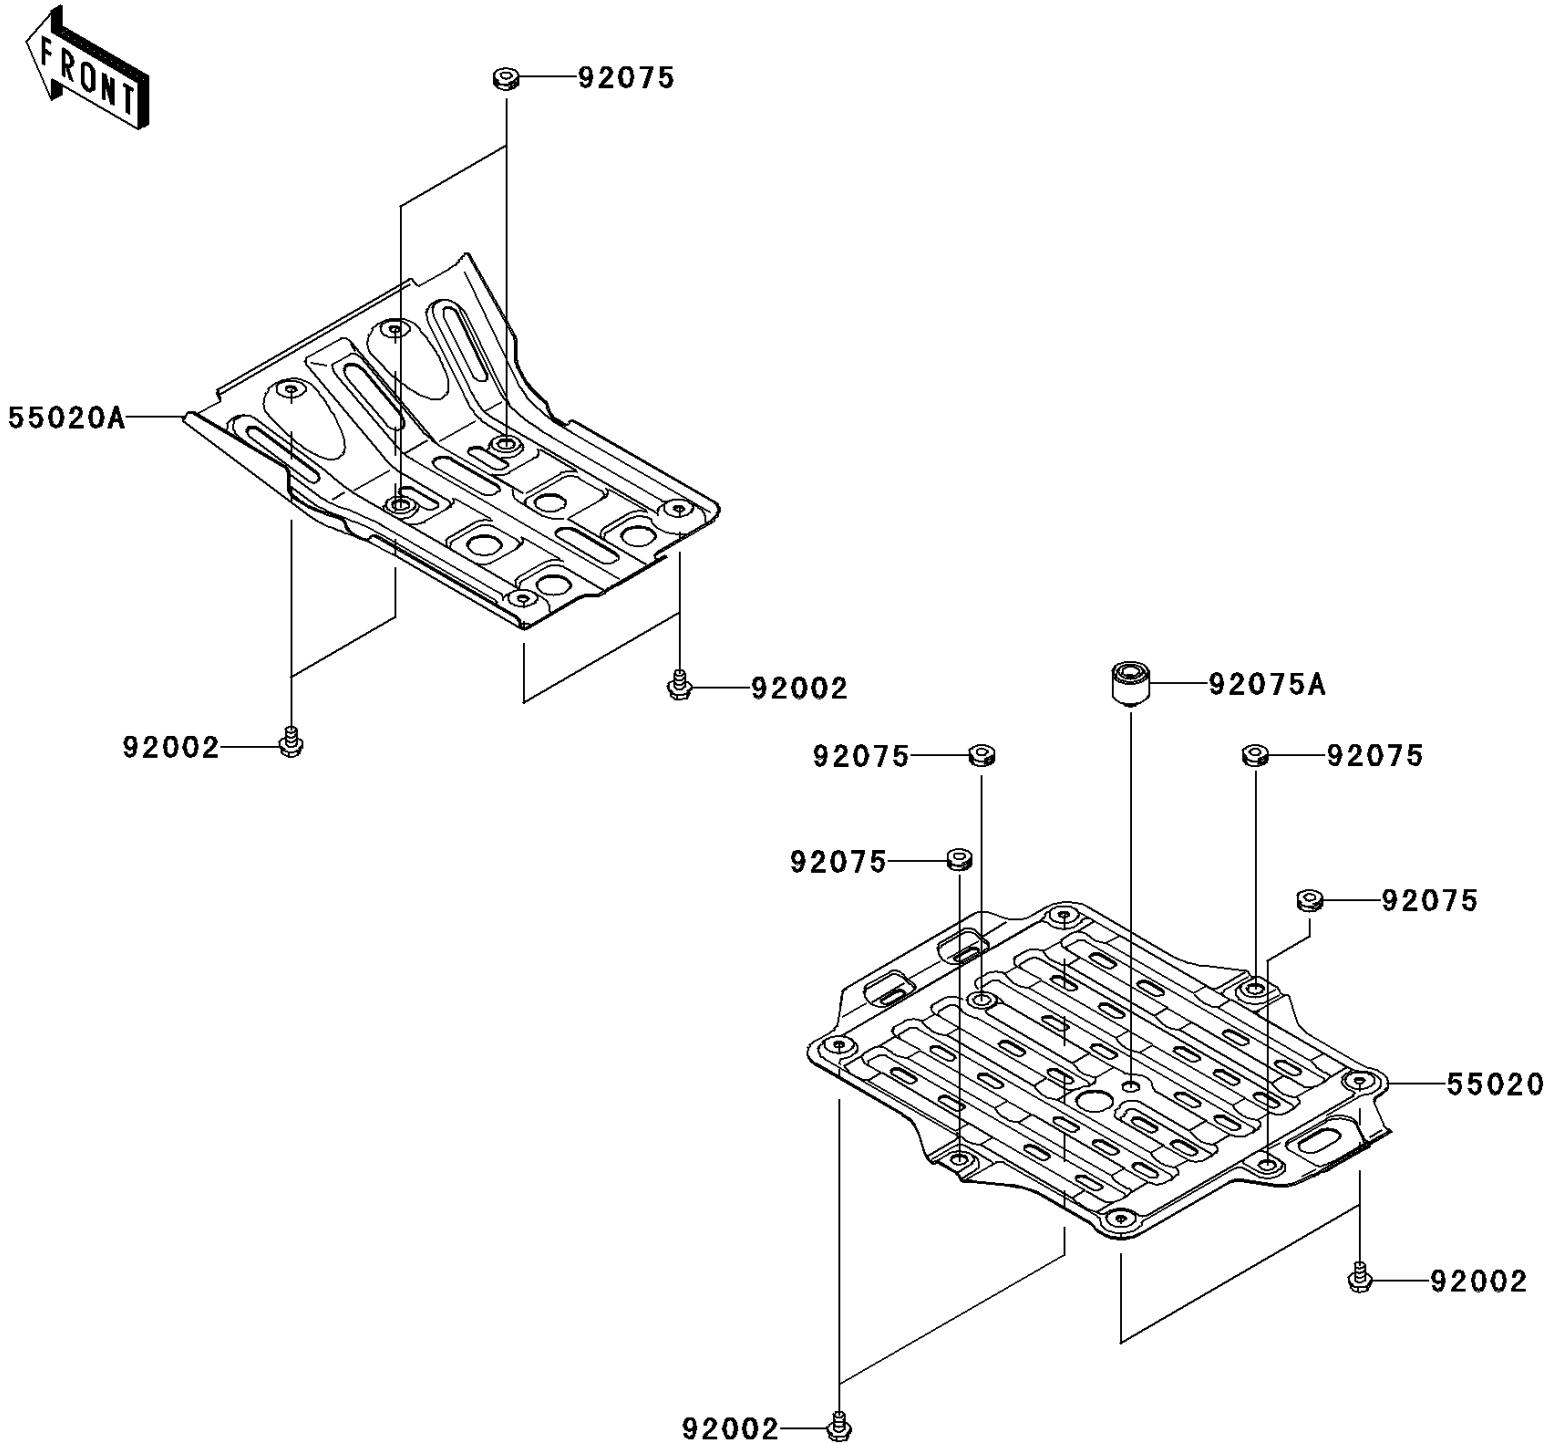

# 2005 Prairie 700 4x4 Team Green Special Edition PARTS DIAGRAM

Optional Parts(Guard)

F2890

# 2005 Prairie 700 4x4 Team Green Special Edition PARTS LIST

## Optional Parts(Guard)

ITEM NAME	PART NUMBER	QUANTITY
GUARD,ENGINE,UNDER (Ref # 55020)	55020-1712	1
GUARD,FRONT SKID,M.GRAYSTONE (Ref # 55020A)	55020-1748-379	1
BOLT,6X10 (Ref # 92002)	92002-1449	8
DAMPER (Ref # 92075)	92075-051	6
DAMPER (Ref # 92075A)	92075-1002	1