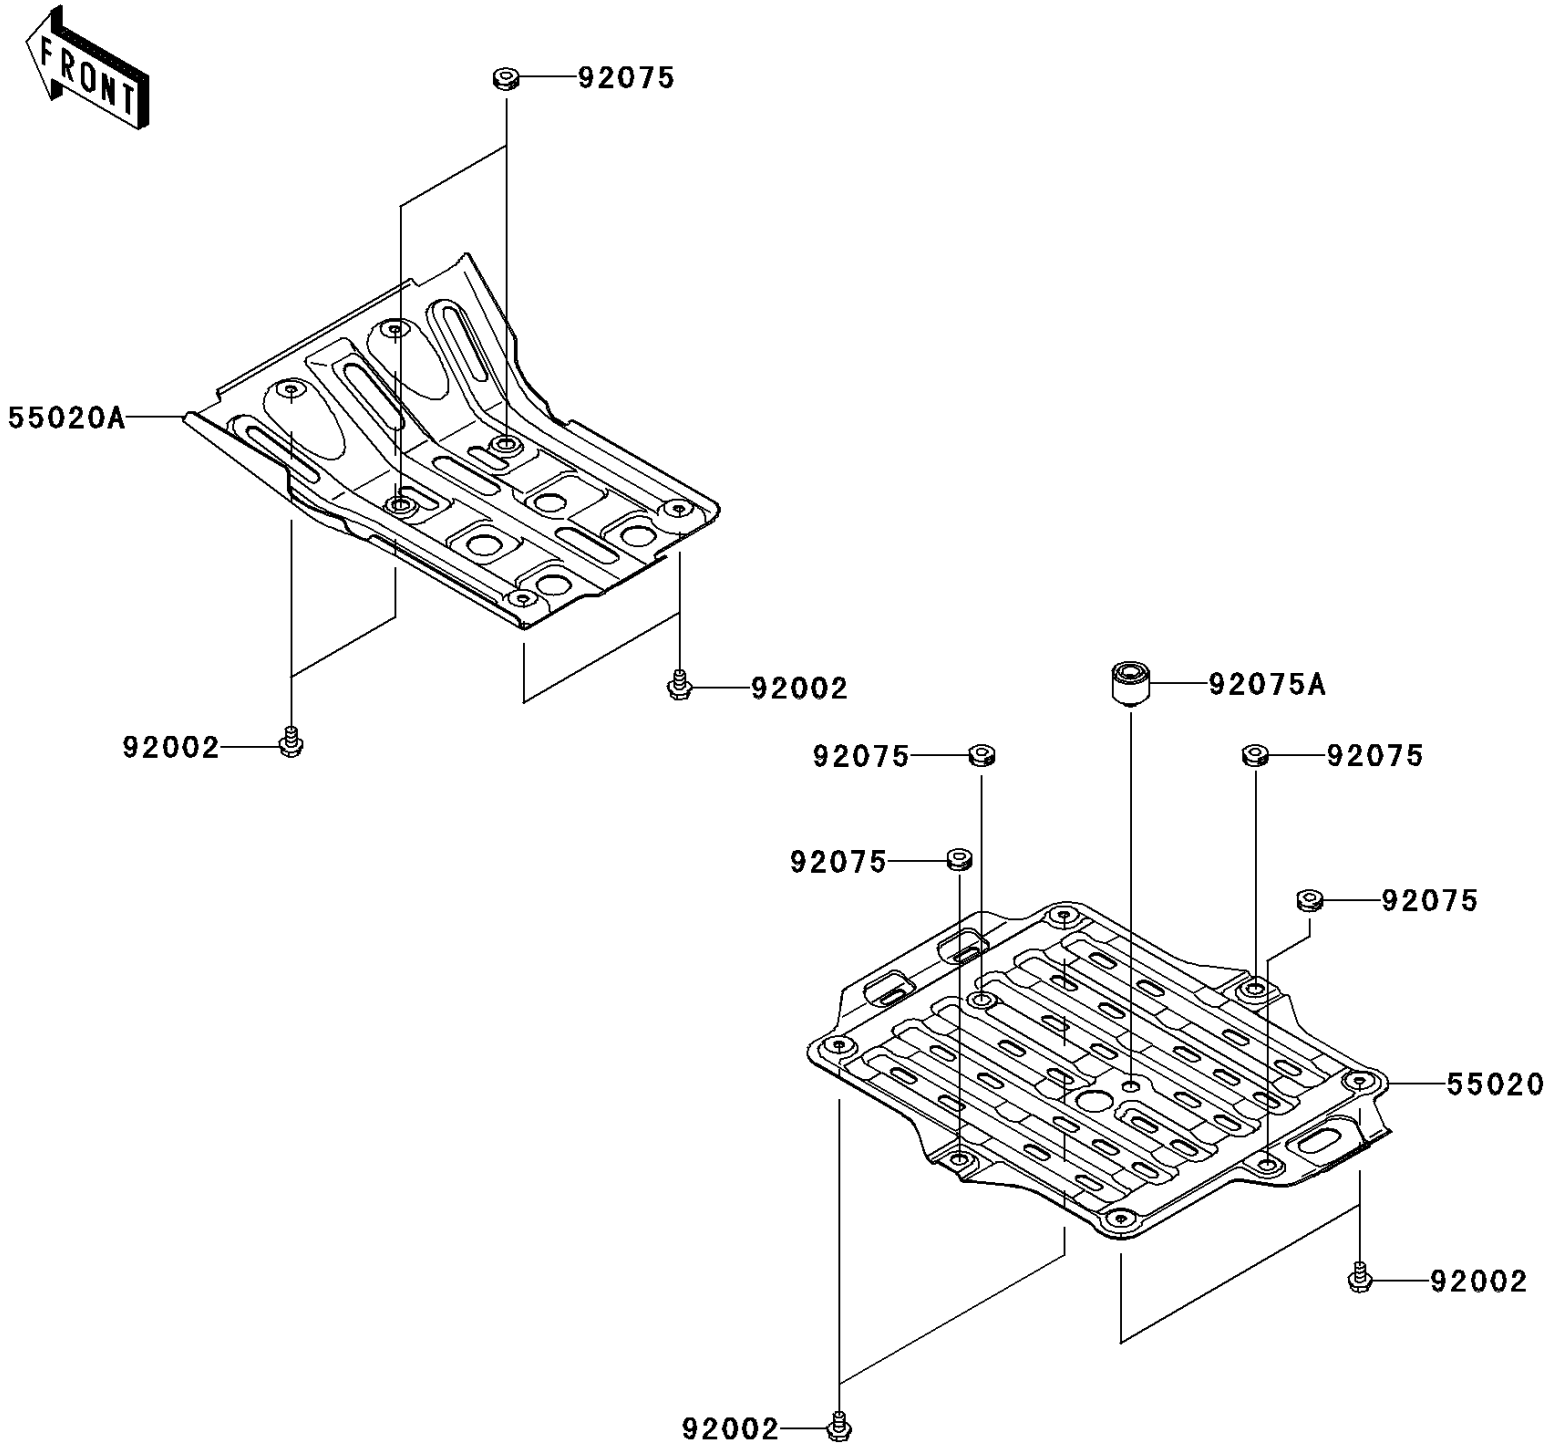

# 2005 Prairie 700 4x4 Team Green Special Edition PARTS DIAGRAM

Optional Parts(Guard)

F2890

## 2005 Prairie 700 4x4 Team Green Special Edition PARTS LIST

### Optional Parts(Guard)

ITEM NAME	PART NUMBER	QUANTITY
GUARD,ENGINE,UNDER (Ref # 55020)	55020-1712	1
GUARD,FRONT SKID,M.GRAYSTONE (Ref # 55020A)	55020-1748-379	1
BOLT,6X10 (Ref # 92002)	92002-1449	8
DAMPER (Ref # 92075)	92075-051	6
DAMPER (Ref # 92075A)	92075-1002	1