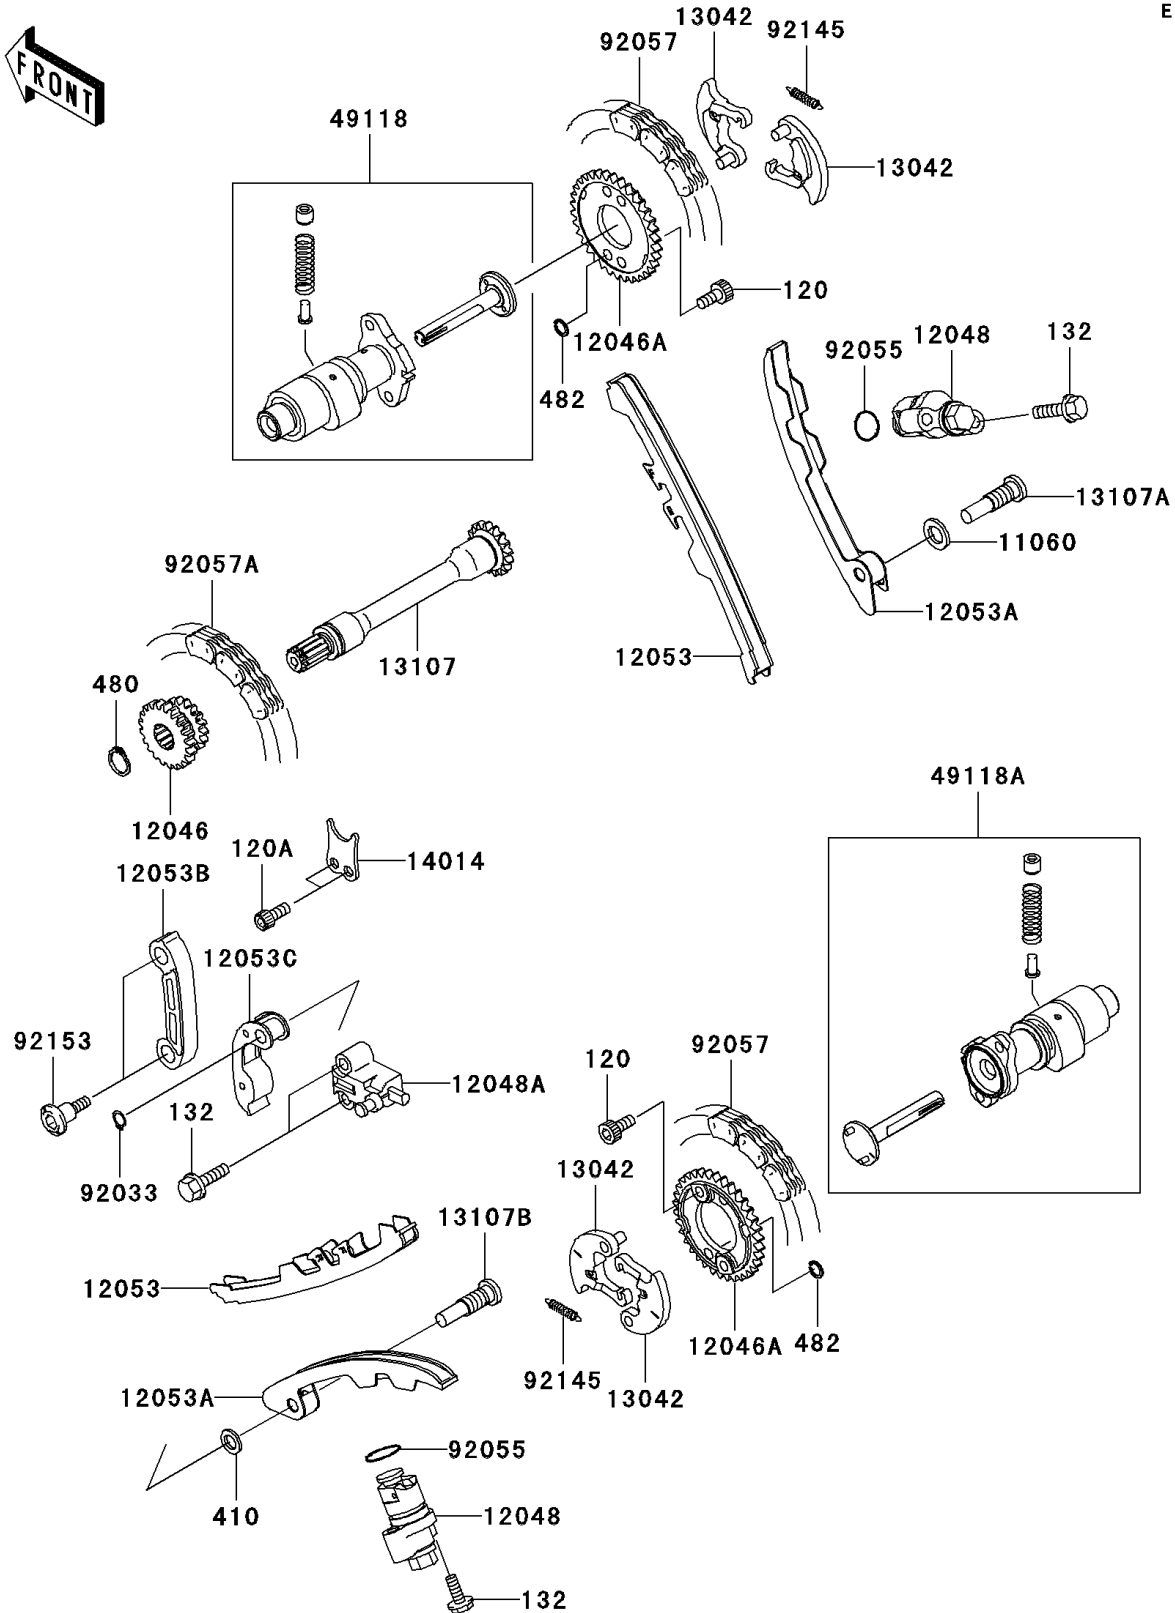

2006 Prairie 700 4x4 Team Green Special Edition PARTS DIAGRAM

Camshaft(s)/Tensioner

E1230

2006 Prairie 700 4x4 Team Green Special Edition PARTS LIST

Camshaft(s)/Tensioner

ITEM NAME	PART NUMBER	QUANTITY
BOLT-SOCKET,6X10 (Ref # 120)	120P0610	4
BOLT-SOCKET,6X14 (Ref # 120A)	120S0614	2
BOLT-FLANGED-SMALL,6X30 (Ref # 132)	132Y0630	6
WASHER-PLAIN-SMALL,8MM (Ref # 410)	410B0800	1
CIRCLIP-TYPE-C,14MM (Ref # 480)	480J1400	1
CIRCLIP-TYPE-E (Ref # 482)	482J5000	4
GASKET (Ref # 11060)	11060-1966	1
SPROCKET,21T&17T (Ref # 12046)	12046-0021	1
SPROCKET,CAMSHAFT,34T (Ref # 12046A)	12046-1203	2
TENSIONER-ASSY,CAM (Ref # 12048)	12048-1176	2
TENSIONER-ASSY,SECONDARY (Ref # 12048A)	12048-1177	1
GUIDE-CHAIN,CAMSHAFT,TENSION (Ref # 12053)	12053-1441	2
GUIDE-CHAIN,CAMSHAFT,SLACK (Ref # 12053A)	12053-1442	2
GUIDE-CHAIN,TENSION (Ref # 12053B)	12053-1443	1
GUIDE-CHAIN,SLACK (Ref # 12053C)	12053-1444	1
WEIGHT,DECOMP (Ref # 13042)	13042-1141	4
SHAFT (Ref # 13107)	13107-0029	1
SHAFT,CHAIN GUIDE,FR (Ref # 13107A)	13107-1443	1
SHAFT,CHAIN GUIDE,RR (Ref # 13107B)	13107-1444	1
PLATE-POSITION,DRIVE (Ref # 14014)	14014-1148	1
CAMSHAFT-COMP,FR (Ref # 49118)	49118-1193	1
CAMSHAFT-COMP,RR (Ref # 49118A)	49118-1194	1
RING-SNAP,8MM (Ref # 92033)	92033-1039	1
RING-O,18.8X1.9 (Ref # 92055)	92055-086	2
CHAIN,CAM SHAFT (Ref # 92057)	92057-1487	2
CHAIN,SECONDARY SHAFT (Ref # 92057A)	92057-1488	1
SPRING,DECOMP (Ref # 92145)	92145-1303	2
BOLT,SOCKET,6X24.5 (Ref # 92153)	92153-1200	2