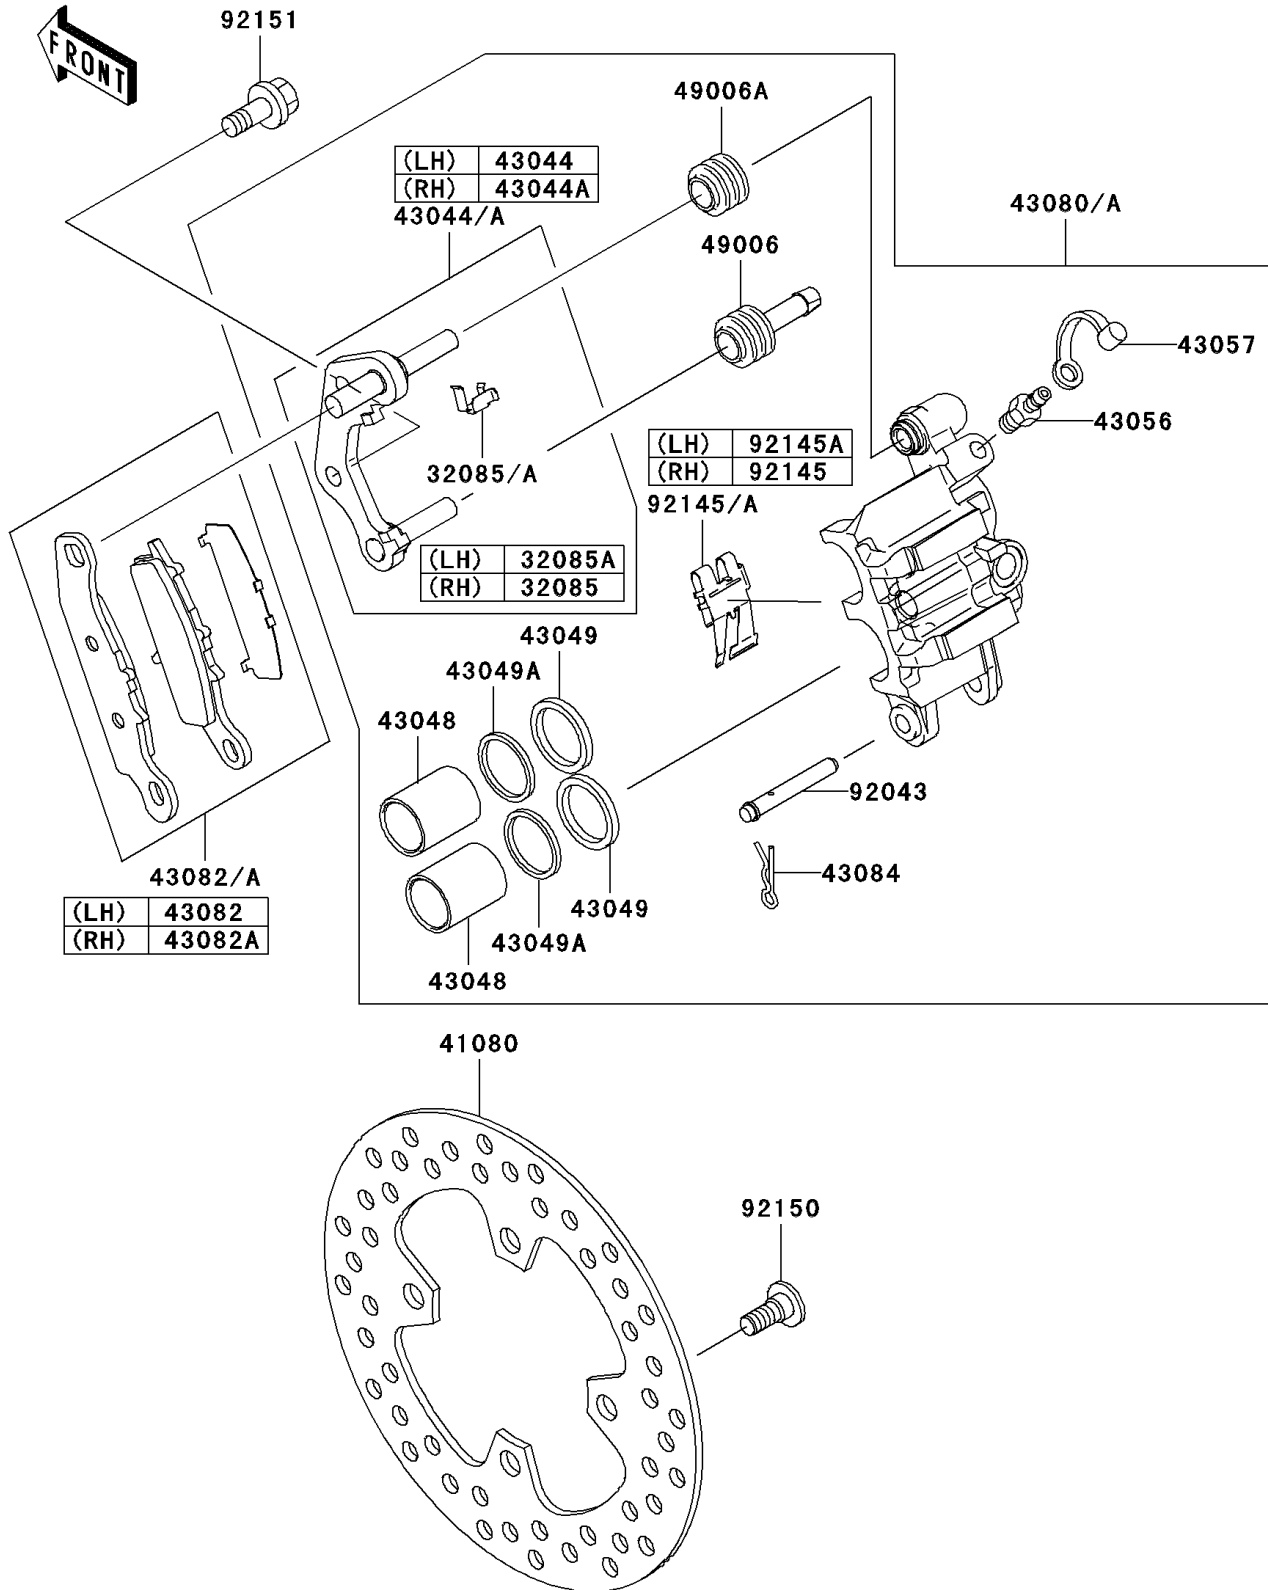

# 2006 Prairie 700 4x4 Team Green Special Edition PARTS DIAGRAM

Front Brake

F2292

## 2006 Prairie 700 4x4 Team Green Special Edition PARTS LIST

### Front Brake

ITEM NAME	PART NUMBER	QUANTITY
STOPPER (Ref # 32085)	32085-1437	1
STOPPER (Ref # 32085A)	32085-1517	1
DISC,FR (Ref # 41080)	41080-1513	2
HOLDER-COMP-CALIPER,FR,LH (Ref # 43044)	43044-1130	1
HOLDER-COMP-CALIPER,FR,RH (Ref # 43044A)	43044-1131	1
PISTON-CALIPER (Ref # 43048)	43048-1083	4
PACKING,PISTON (Ref # 43049)	43049-1059	4
PACKING,PISTON SEAL (Ref # 43049A)	43049-1090	4
BREATHER-BRAKE (Ref # 43056)	43056-1054	2
CAP-BREATHER (Ref # 43057)	43057-003	2
CALIPER-SUB-ASSY,FR,RH,BLACK (Ref # 43080)	43080-5081-DJ	1
CALIPER-SUB-ASSY,FR,LH,BLACK (Ref # 43080A)	43080-5082-DJ	1
PAD-ASSY-BRAKE (Ref # 43082)	43082-1255	1
PAD-ASSY-BRAKE (Ref # 43082A)	43082-1273	1
CLAMP,PAD (Ref # 43084)	43084-003	2
BOOT,CALIPER (Ref # 49006)	49006-1054	2
BOOT,CALIPER (Ref # 49006A)	49006-1055	2
PIN,PAD (Ref # 92043)	92043-1356	2
SPRING,PAD (Ref # 92145)	92145-1260	1
SPRING,PAD (Ref # 92145A)	92145-1354	1
BOLT,SOCKET,8X20 (Ref # 92150)	92150-1800	8
BOLT,FLANGED,8X19 (Ref # 92151)	92151-1793	4