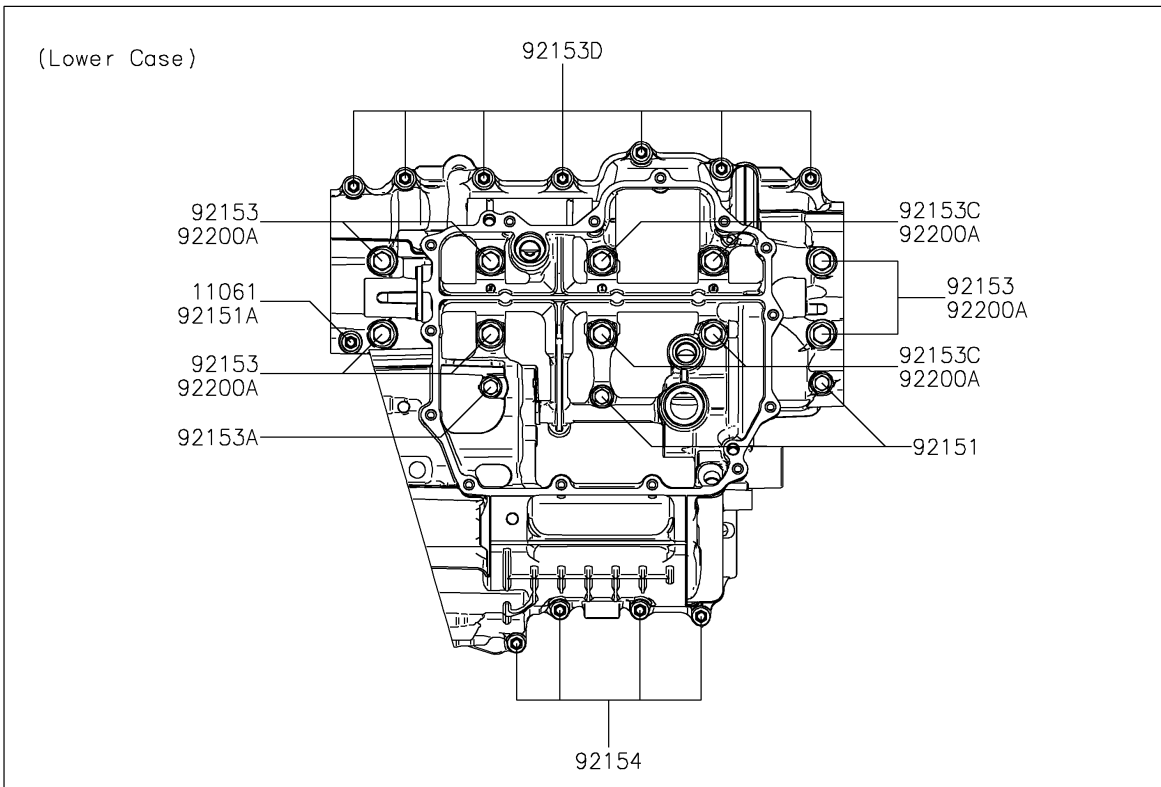

2019 NINJA® ZX™ -10R KRT PARTS DIAGRAM

Crankcase Bolt Pattern

E1412

2019 NINJA® ZX™ -10R KRT PARTS LIST

Crankcase Bolt Pattern

ITEM NAME	PART NUMBER	QUANTITY
GASKET,6.2X13.5X1.0 (Ref # 11061)	11061-0262	1
BOLT,FLANGED,7X50 (Ref # 92151)	92151-1223	3
BOLT,6X60 (Ref # 92151A)	92151-1791	1
BOLT,FLANGED,9X100 (Ref # 92153)	92153-0447	6
BOLT,FLANGED,7X45 (Ref # 92153A)	92153-1041	1
BOLT,8X63 (Ref # 92153B)	92153-1110	2
BOLT,FLANGED,9X113 (Ref # 92153C)	92153-1449	4
BOLT,FLANGED,6X45 (Ref # 92153D)	92153-1575	7
BOLT,FLANGED,6X40 (Ref # 92154)	92154-0861	4
WASHER,8.2X16X1.6 (Ref # 92200)	92200-0047	2
WASHER,9.2X19X2.3 (Ref # 92200A)	92200-0115	10