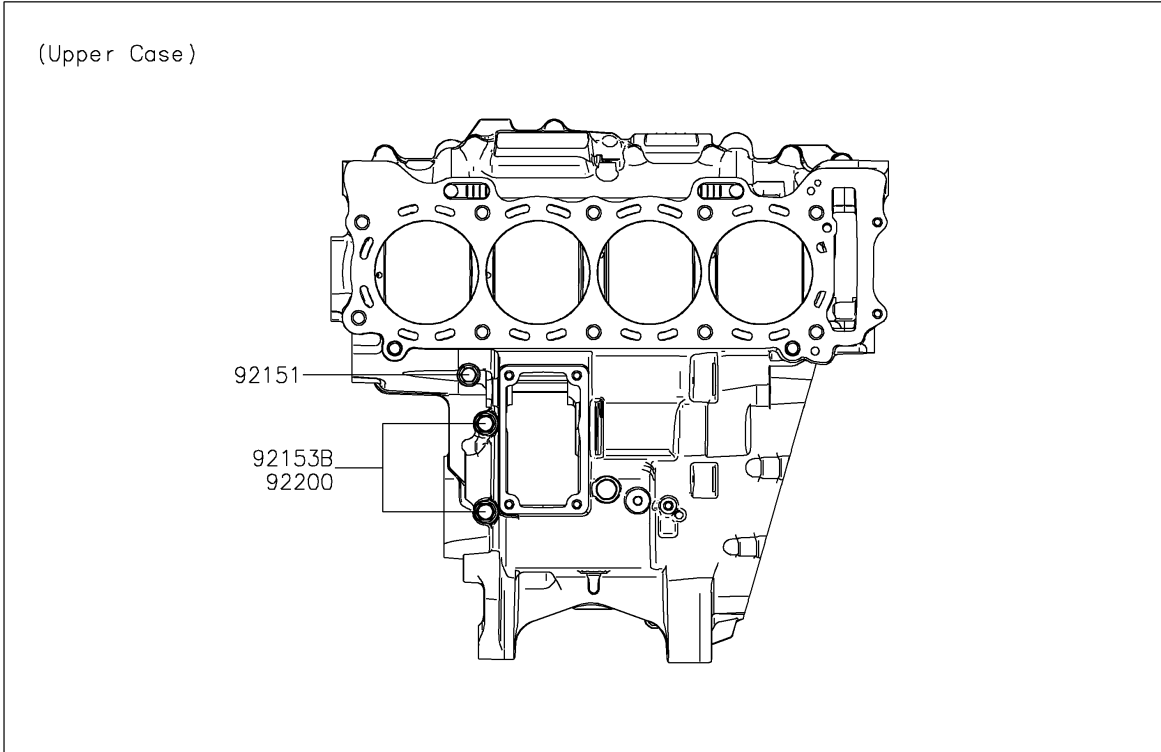

2019 NINJA® ZX™ -10R KRT PARTS DIAGRAM

Crankcase Bolt Pattern

E1412

2019 NINJA® ZX™ -10R KRT PARTS LIST

Crankcase Bolt Pattern

ITEM NAME	PART NUMBER	QUANTITY
GASKET,6.2X13.5X1.0 (Ref # 11061)	11061-0262	1
BOLT,FLANGED,7X50 (Ref # 92151)	92151-1223	3
BOLT,6X60 (Ref # 92151A)	92151-1791	1
BOLT,FLANGED,9X100 (Ref # 92153)	92153-0447	6
BOLT,FLANGED,7X45 (Ref # 92153A)	92153-1041	1
BOLT,8X63 (Ref # 92153B)	92153-1110	2
BOLT,FLANGED,9X113 (Ref # 92153C)	92153-1449	4
BOLT,FLANGED,6X45 (Ref # 92153D)	92153-1575	7
BOLT,FLANGED,6X40 (Ref # 92154)	92154-0861	4
WASHER,8.2X16X1.6 (Ref # 92200)	92200-0047	2
WASHER,9.2X19X2.3 (Ref # 92200A)	92200-0115	10