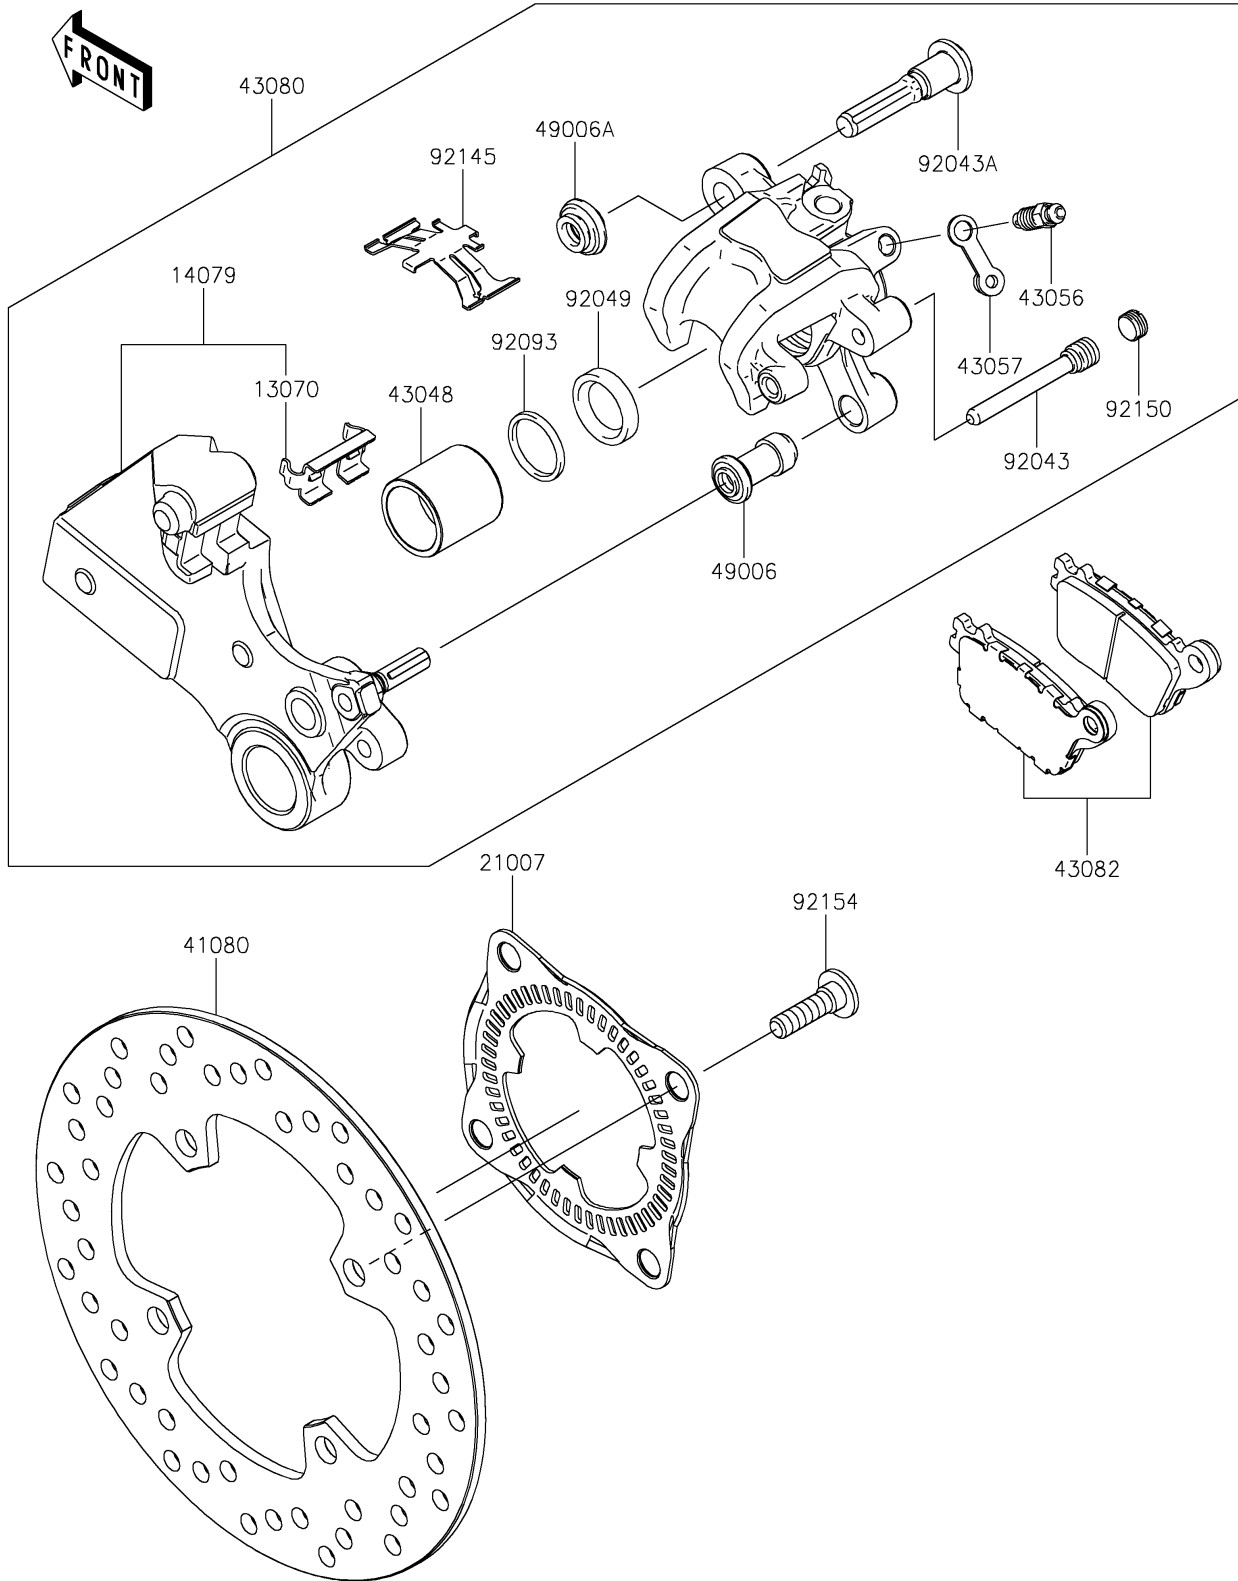

2019 NINJA® ZX™-10R KRT PARTS DIAGRAM

Rear Brake

F2294

2019 NINJA® ZX™-10R KRT PARTS LIST

Rear Brake

ITEM NAME	PART NUMBER	QUANTITY
GUIDE (Ref # 13070)	13070-0126	1
HOLDER-ASSY (Ref # 14079)	14079-0074	1
ROTOR,RR WHEEL (Ref # 21007)	21007-0167	1
DISC,RR (Ref # 41080)	41080-0662	1
PISTON-CALIPER (Ref # 43048)	43048-0018	1
BREATHER (Ref # 43056)	43056-1055	1
CAP-BREATHER (Ref # 43057)	43057-1001	1
CALIPER-SUB-ASSY,RR,BLACK (Ref # 43080)	43080-0097-DJ	1
PAD-ASSY-BRAKE (Ref # 43082)	43082-0115	1
BOOT,CALIPER (Ref # 49006)	49006-1088	1
BOOT,CALIPER (Ref # 49006A)	49006-1242	1
PIN,PAD (Ref # 92043)	92043-0106	1
PIN (Ref # 92043A)	92043-1508	1
SEAL-OIL,PISTON (Ref # 92049)	92049-1331	1
SEAL,PISTON (Ref # 92093)	92093-1272	1
SPRING (Ref # 92145)	92145-0810	1
BOLT,PLUG (Ref # 92150)	92150-1692	1
BOLT,SOCKET,8X30 (Ref # 92154)	92154-1865	4