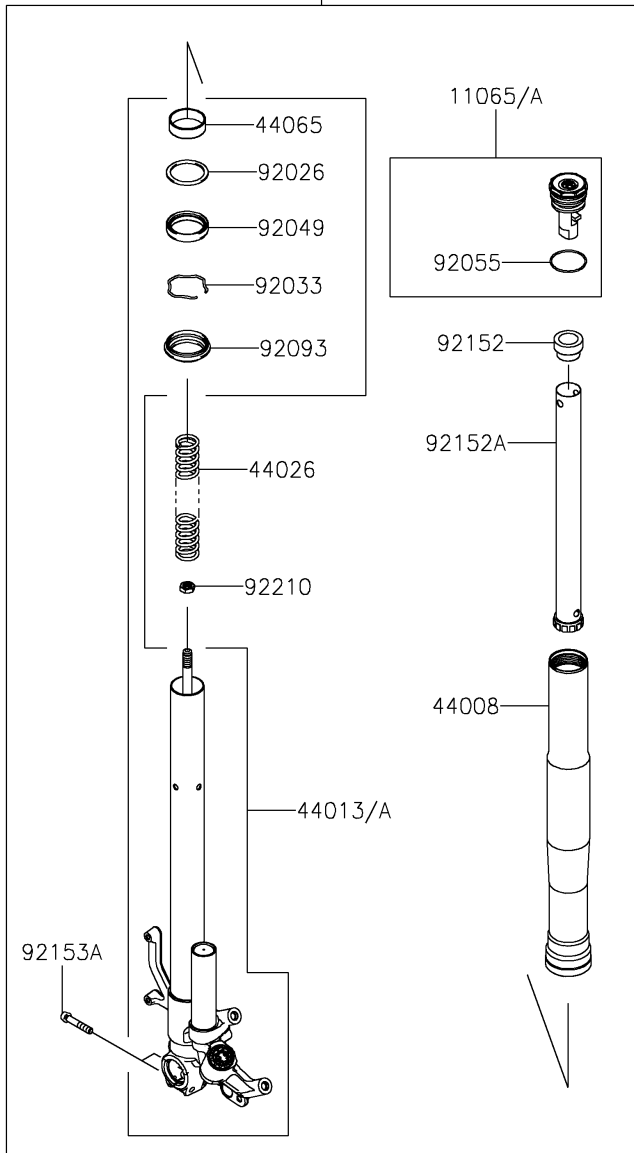

# 2019 NINJA® ZX™ -10R KRT PARTS DIAGRAM

Front Fork

F2340

44071/A

44071B/C

## 2019 NINJA® ZX™-10R KRT PARTS LIST

### Front Fork

ITEM NAME	PART NUMBER	QUANTITY
CAP,G.B.GREEN (Ref # 11065A)	11065-0958-50Y	2
PIPE-FORK OUTER,BLACK (Ref # 44008)	44008-0082-499	2
PIPE-FORK INNER,LH,BLACK (Ref # 44013)	44013-0284-59S	1
PIPE-FORK INNER,RH,BLACK (Ref # 44013B)	44013-0285-59S	1
SPRING-FRONT FORK,11.25N/MM (Ref # 44026)	44026-0202	2
HOLDER-FORK UNDER (Ref # 44037)	44037-0159	1
HOLDER-FORK UPPER (Ref # 44039)	44039-0164	1
BUSHING-FRONT FORK (Ref # 44065)	44065-0026	2
DAMPER-ASSY,LH,BLACK (Ref # 44071)	44071-1207-59R	1
DAMPER-ASSY,RH,BLACK (Ref # 44071B)	44071-1208-59R	1
SPACER (Ref # 92026)	92026-0165	2
RING-SNAP (Ref # 92033)	92033-1222	2
SEAL-OIL (Ref # 92049)	92049-0064	2
RING-O,FORK CAP (Ref # 92055)	92055-1497	2
SEAL,DUST (Ref # 92093)	92093-0042	2
COLLAR (Ref # 92152)	92152-2238	2
COLLAR (Ref # 92152A)	92152-2239	2
BOLT (Ref # 92153)	92153-0853	4
BOLT,SOCKET,8X35 (Ref # 92153A)	92153-0854	4
BOLT,SOCKET,8X25 (Ref # 92153B)	92153-1625	2
NUT (Ref # 92210)	92210-1506	2