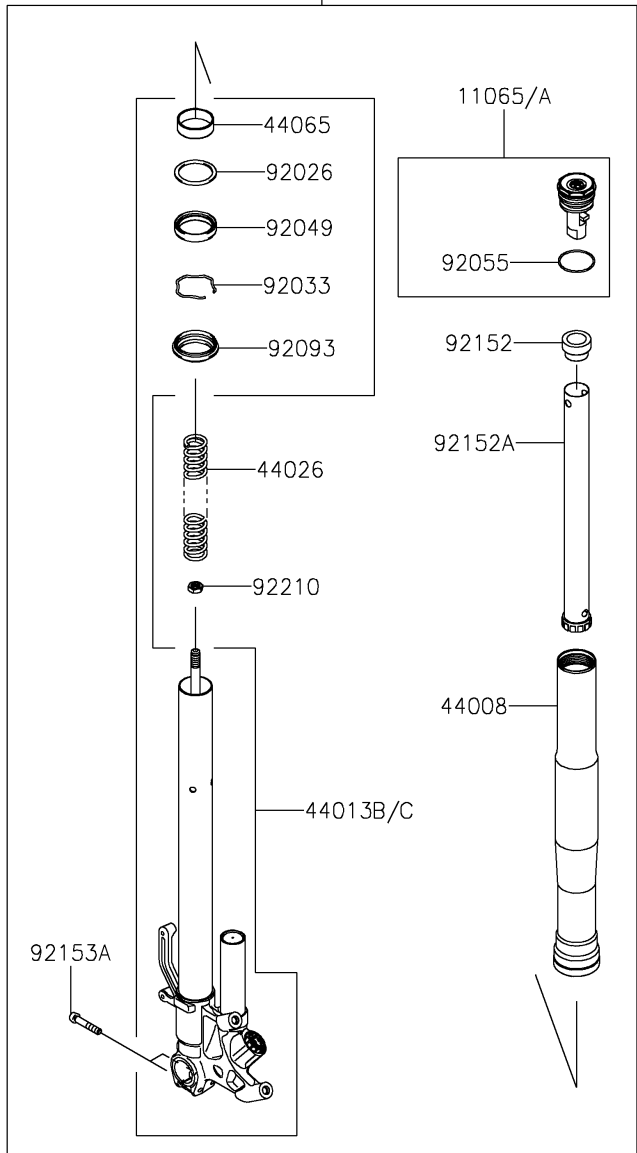

# 2019 NINJA® ZX™ -10R KRT PARTS DIAGRAM

Front Fork

F2340

44071/A

44071B/C

## 2019 NINJA® ZX™-10R KRT PARTS LIST

### Front Fork

ITEM NAME	PART NUMBER	QUANTITY
CAP,G.B.GREEN (Ref # 11065A)	11065-0958-50Y	2
PIPE-FORK OUTER,BLACK (Ref # 44008)	44008-0082-499	2
PIPE-FORK INNER,LH,BLACK (Ref # 44013)	44013-0284-59S	1
PIPE-FORK INNER,RH,BLACK (Ref # 44013B)	44013-0285-59S	1
SPRING-FRONT FORK,11.25N/MM (Ref # 44026)	44026-0202	2
HOLDER-FORK UNDER (Ref # 44037)	44037-0159	1
HOLDER-FORK UPPER (Ref # 44039)	44039-0164	1
BUSHING-FRONT FORK (Ref # 44065)	44065-0026	2
DAMPER-ASSY,LH,BLACK (Ref # 44071)	44071-1207-59R	1
DAMPER-ASSY,RH,BLACK (Ref # 44071B)	44071-1208-59R	1
SPACER (Ref # 92026)	92026-0165	2
RING-SNAP (Ref # 92033)	92033-1222	2
SEAL-OIL (Ref # 92049)	92049-0064	2
RING-O,FORK CAP (Ref # 92055)	92055-1497	2
SEAL,DUST (Ref # 92093)	92093-0042	2
COLLAR (Ref # 92152)	92152-2238	2
COLLAR (Ref # 92152A)	92152-2239	2
BOLT (Ref # 92153)	92153-0853	4
BOLT,SOCKET,8X35 (Ref # 92153A)	92153-0854	4
BOLT,SOCKET,8X25 (Ref # 92153B)	92153-1625	2
NUT (Ref # 92210)	92210-1506	2