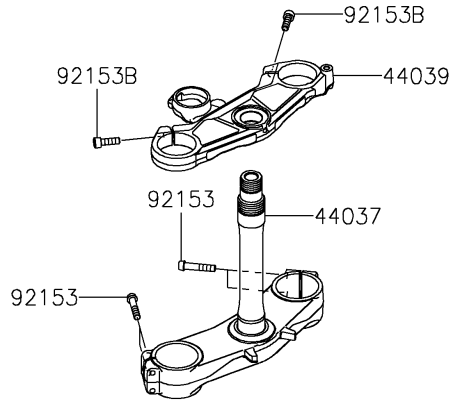

# 2019 NINJA® ZX™ -10R KRT PARTS DIAGRAM

Front Fork

F2340

44071/A

44071B/C

## 2019 NINJA® ZX™-10R KRT PARTS LIST

### Front Fork

ITEM NAME	PART NUMBER	QUANTITY
CAP,G.B.GREEN (Ref # 11065A)	11065-0958-50Y	2
PIPE-FORK OUTER,BLACK (Ref # 44008)	44008-0082-499	2
PIPE-FORK INNER,LH,BLACK (Ref # 44013)	44013-0284-59S	1
PIPE-FORK INNER,RH,BLACK (Ref # 44013B)	44013-0285-59S	1
SPRING-FRONT FORK,11.25N/MM (Ref # 44026)	44026-0202	2
HOLDER-FORK UNDER (Ref # 44037)	44037-0159	1
HOLDER-FORK UPPER (Ref # 44039)	44039-0164	1
BUSHING-FRONT FORK (Ref # 44065)	44065-0026	2
DAMPER-ASSY,LH,BLACK (Ref # 44071)	44071-1207-59R	1
DAMPER-ASSY,RH,BLACK (Ref # 44071B)	44071-1208-59R	1
SPACER (Ref # 92026)	92026-0165	2
RING-SNAP (Ref # 92033)	92033-1222	2
SEAL-OIL (Ref # 92049)	92049-0064	2
RING-O,FORK CAP (Ref # 92055)	92055-1497	2
SEAL,DUST (Ref # 92093)	92093-0042	2
COLLAR (Ref # 92152)	92152-2238	2
COLLAR (Ref # 92152A)	92152-2239	2
BOLT (Ref # 92153)	92153-0853	4
BOLT,SOCKET,8X35 (Ref # 92153A)	92153-0854	4
BOLT,SOCKET,8X25 (Ref # 92153B)	92153-1625	2
NUT (Ref # 92210)	92210-1506	2