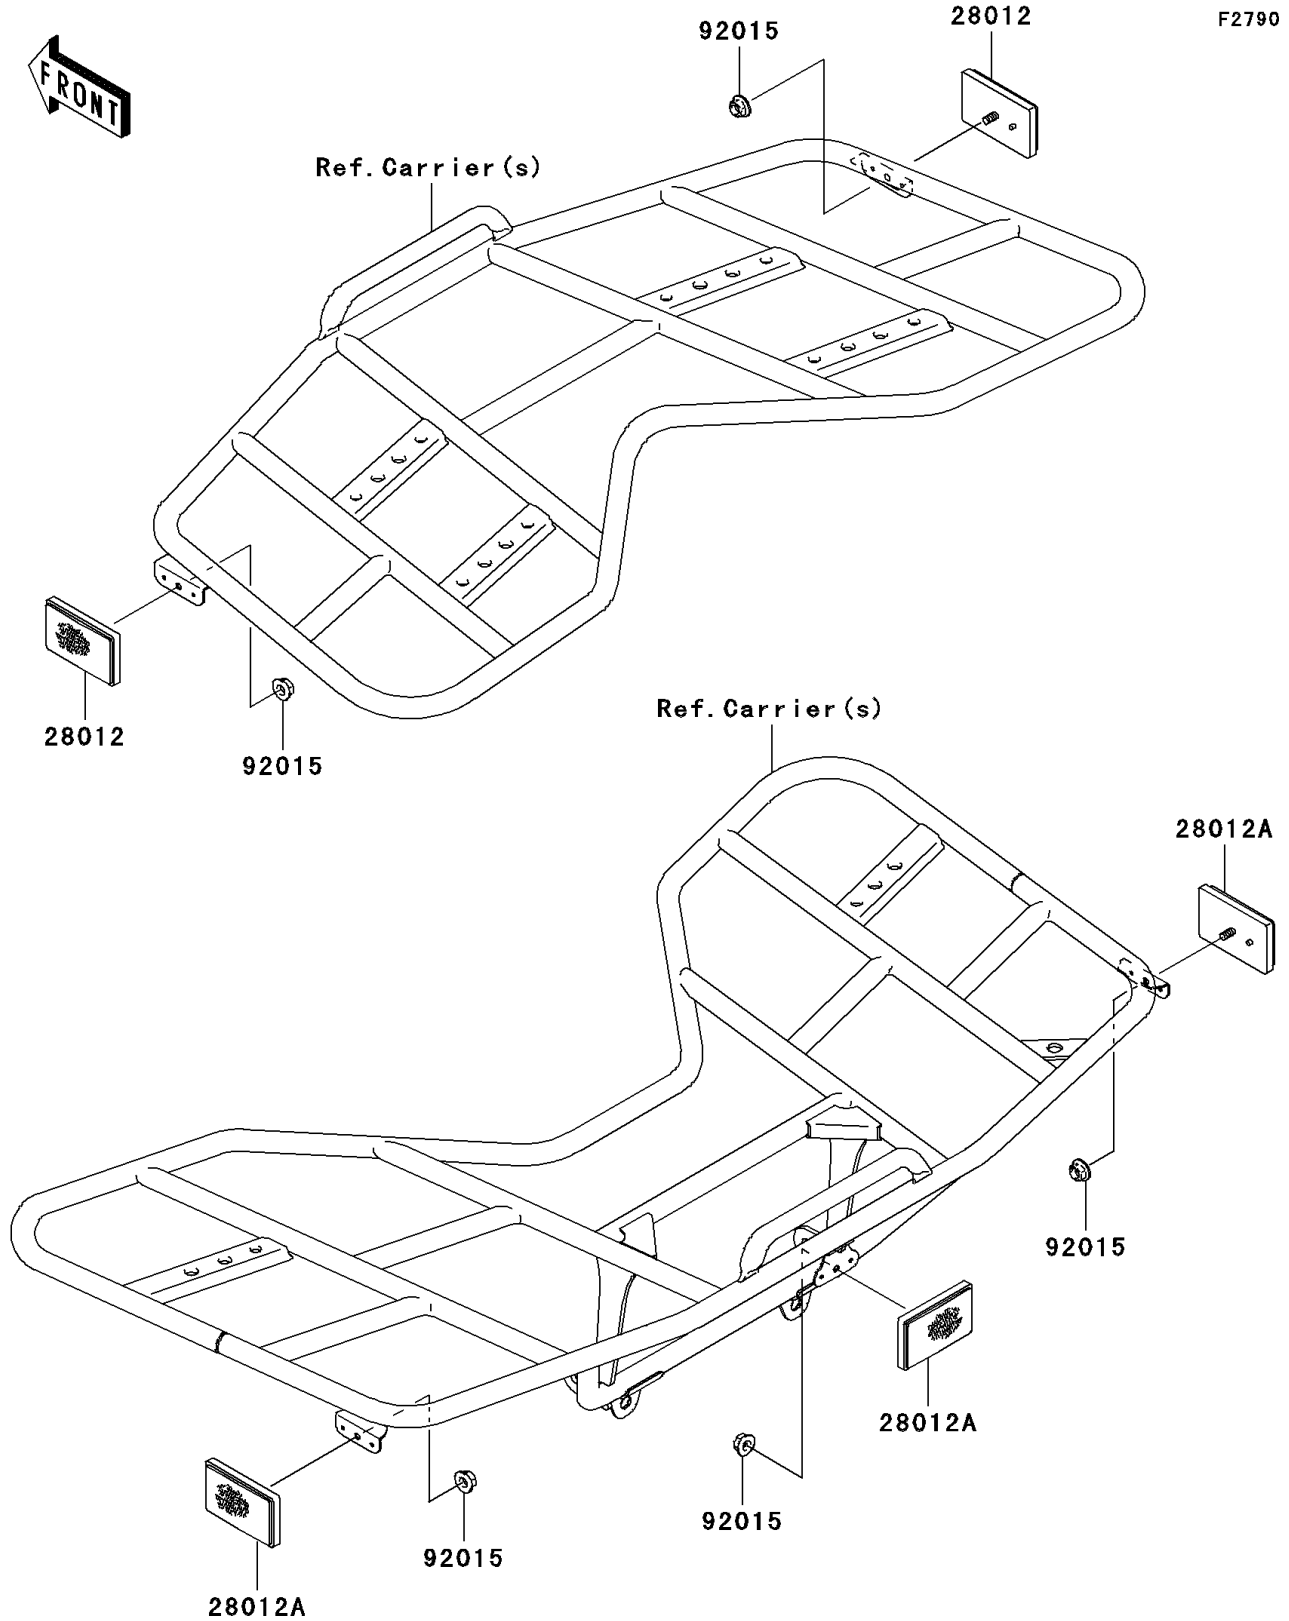

2006 Prairie 700 4x4 Team Green Special Edition PARTS DIAGRAM

Reflectors(CN)

2006 Prairie 700 4x4 Team Green Special Edition PARTS LIST

Reflectors(CN)

ITEM NAME	PART NUMBER	QUANTITY
REFLECTOR-REFLEX (Ref # 28012)	28012-1003	2
REFLECTOR-REFLEX (Ref # 28012A)	28012-1088	3
NUT,FLANGED,5MM (Ref # 92015)	92015-1259	5