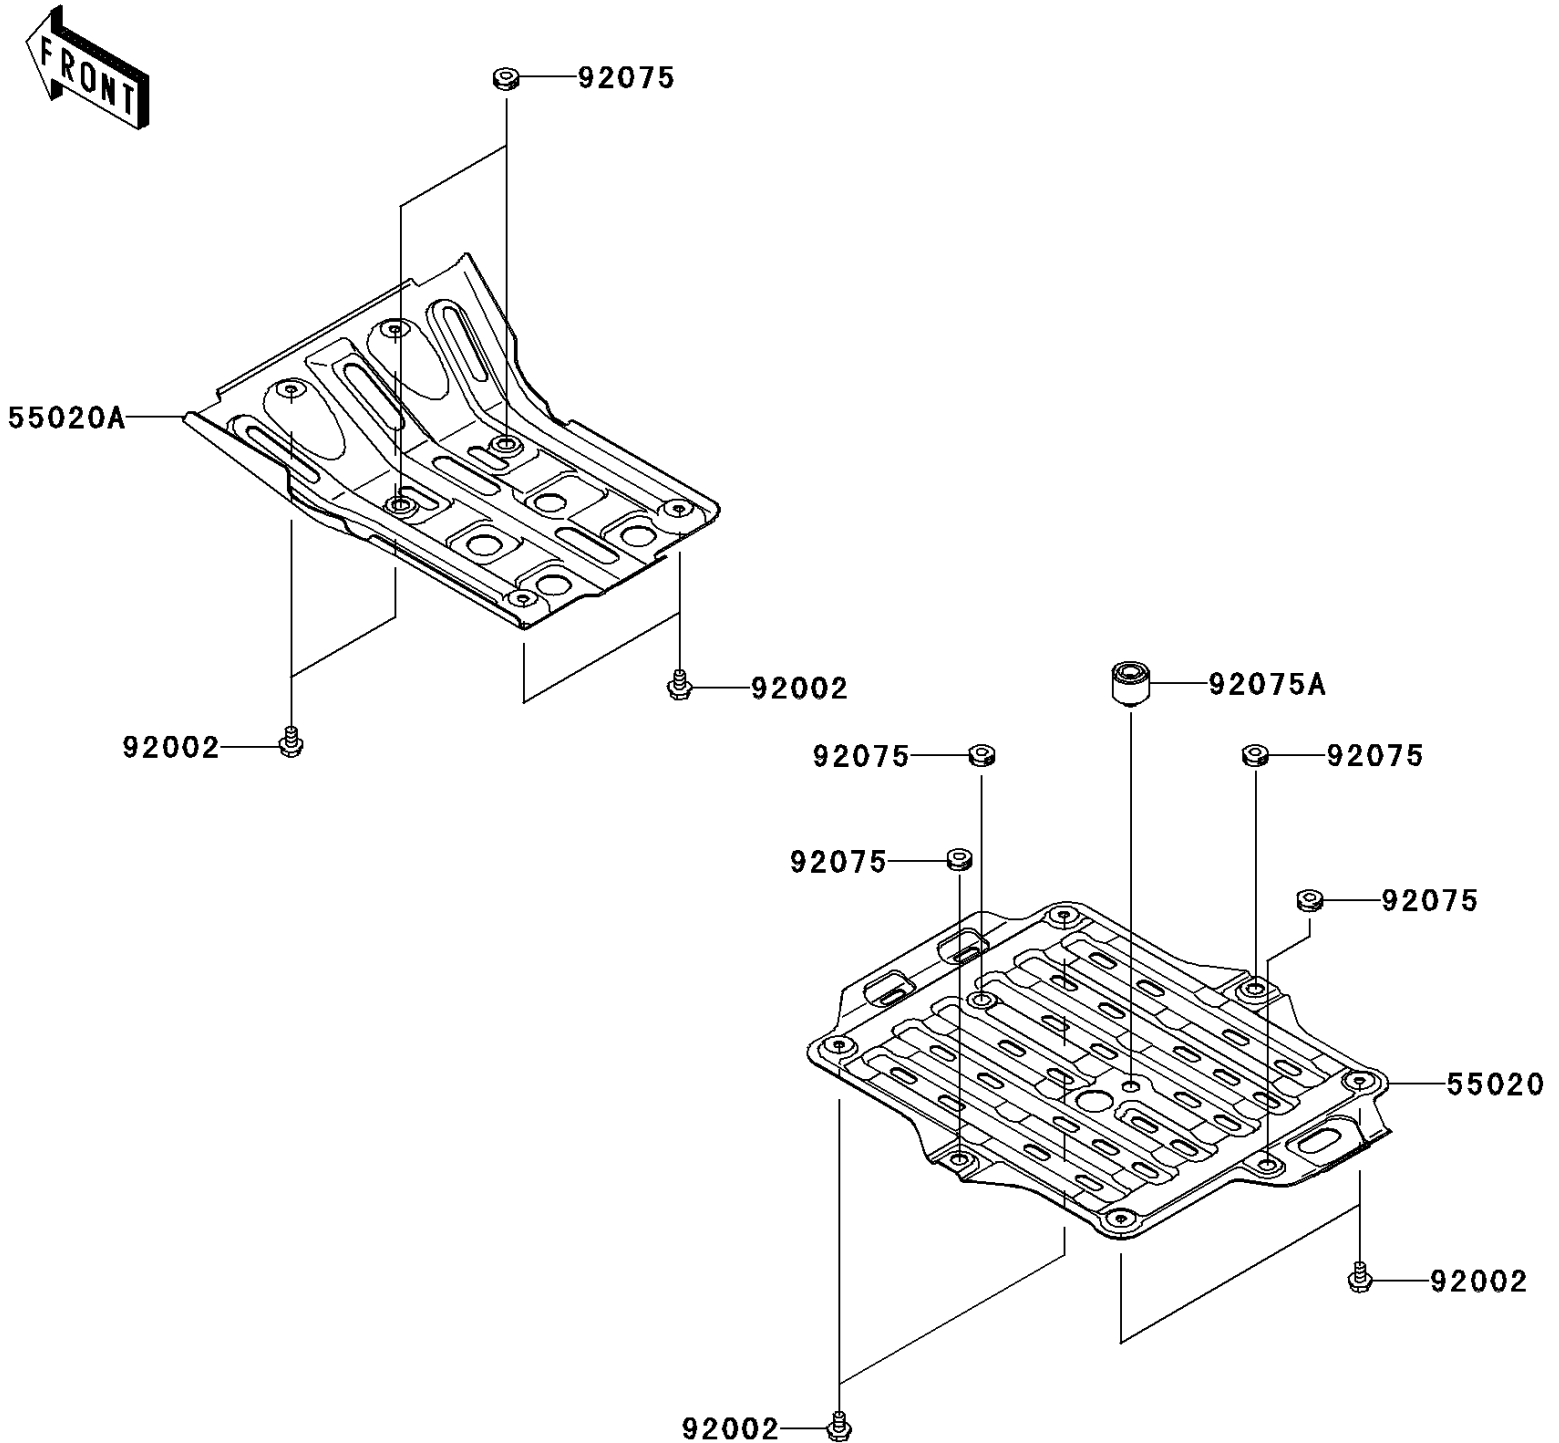

# 2006 Prairie 700 4x4 Team Green Special Edition PARTS DIAGRAM

Optional Parts(Guard)

F2890

## 2006 Prairie 700 4x4 Team Green Special Edition PARTS LIST

### Optional Parts(Guard)

ITEM NAME	PART NUMBER	QUANTITY
GUARD,ENGINE,UNDER (Ref # 55020)	55020-1712	1
GUARD,FRONT SKID,M.GRAYSTONE (Ref # 55020A)	55020-1748-379	1
BOLT,6X10 (Ref # 92002)	92002-1449	8
DAMPER (Ref # 92075)	92075-051	6
DAMPER (Ref # 92075A)	92075-1002	1