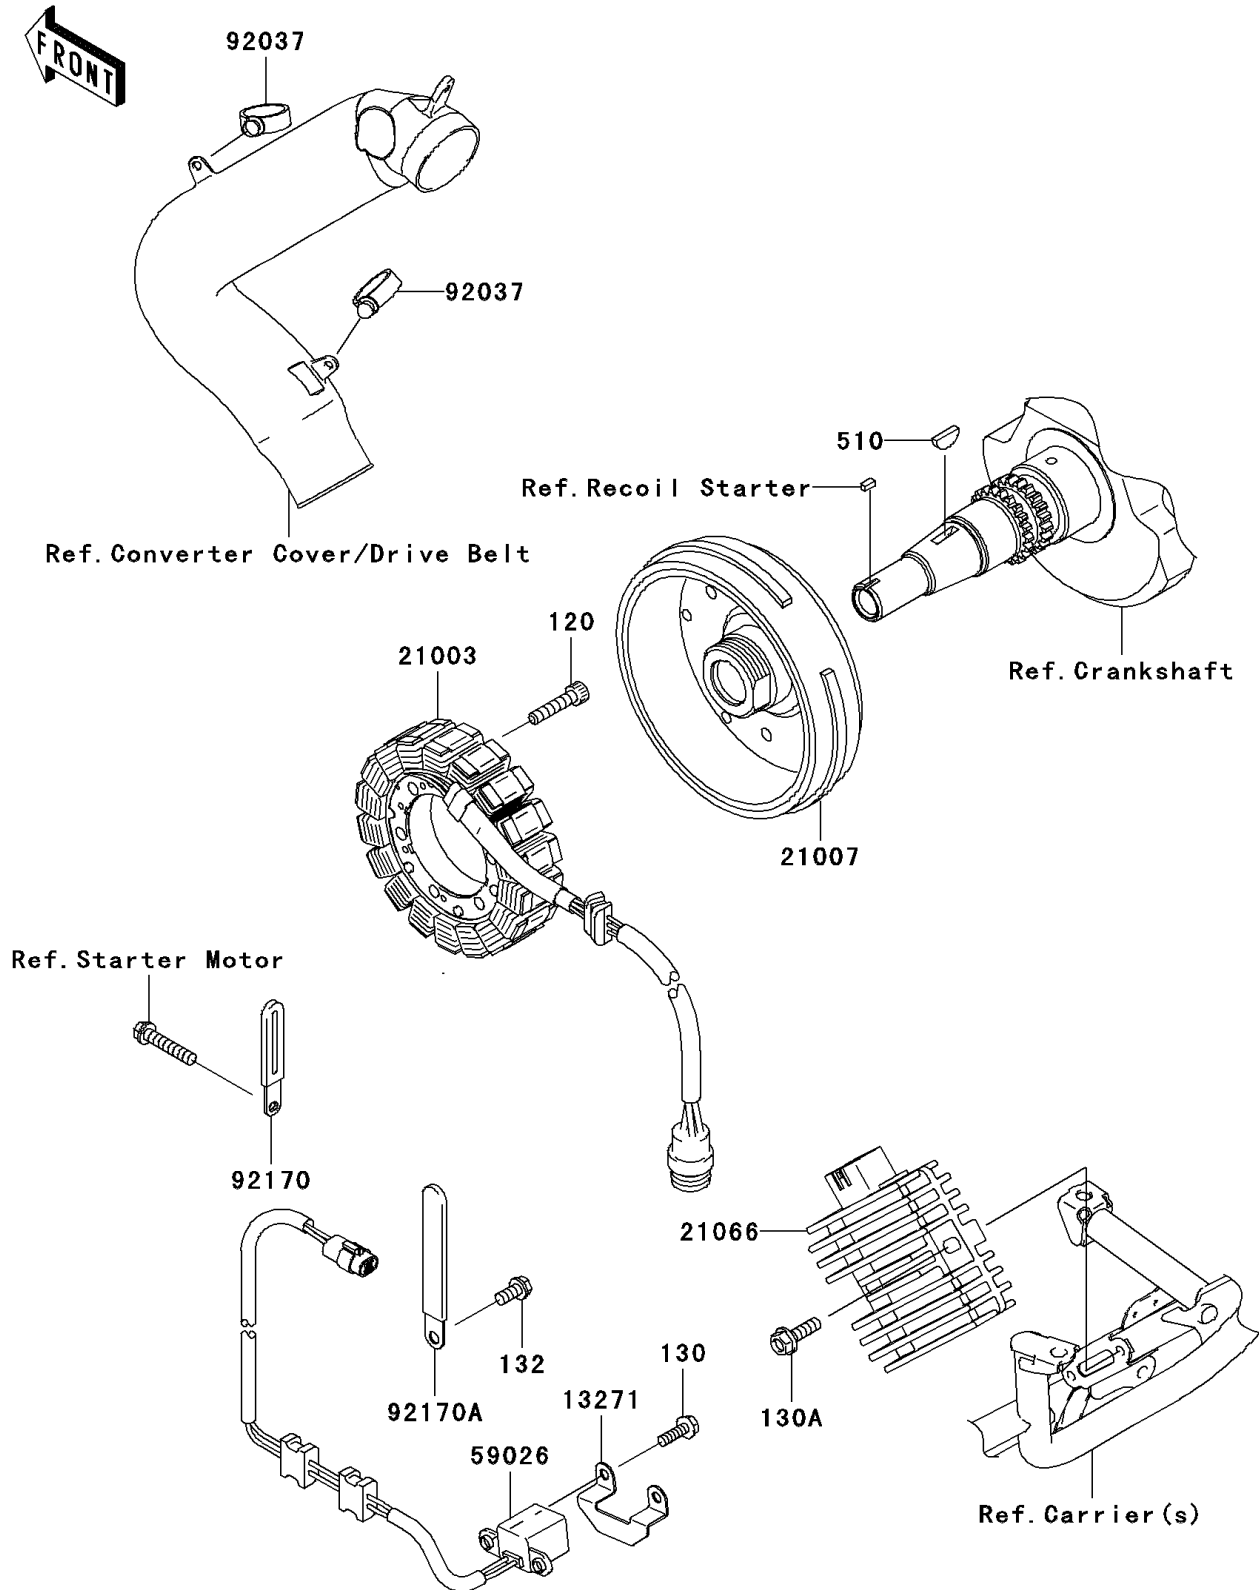

2005 Brute Force 750 4x4i PARTS DIAGRAM

Generator

E1810

2005 Brute Force 750 4x4i PARTS LIST

Generator

ITEM NAME	PART NUMBER	QUANTITY
BOLT-SOCKET,6X28 (Ref # 120)	120P0628	3
BOLT-FLANGED,5X16 (Ref # 130)	130G0516	2
BOLT-FLANGED,6X20 (Ref # 130A)	130J0620	2
BOLT-FLANGED-SMALL,6X12 (Ref # 132)	132Y0612	1
KEY-WOODRUFF (Ref # 510)	510A4200	1
PLATE (Ref # 13271)	13271-1369	1
STATOR (Ref # 21003)	21003-0012	1
ROTOR (Ref # 21007)	21007-0013	1
REGULATOR-VOLTAGE (Ref # 21066)	21066-1127	1
COIL-PULSING (Ref # 59026)	59026-0005	1
CLAMP,HOSE (Ref # 92037)	92037-1827	2
CLAMP (Ref # 92170)	92170-1514	1
CLAMP (Ref # 92170A)	92170-1925	1