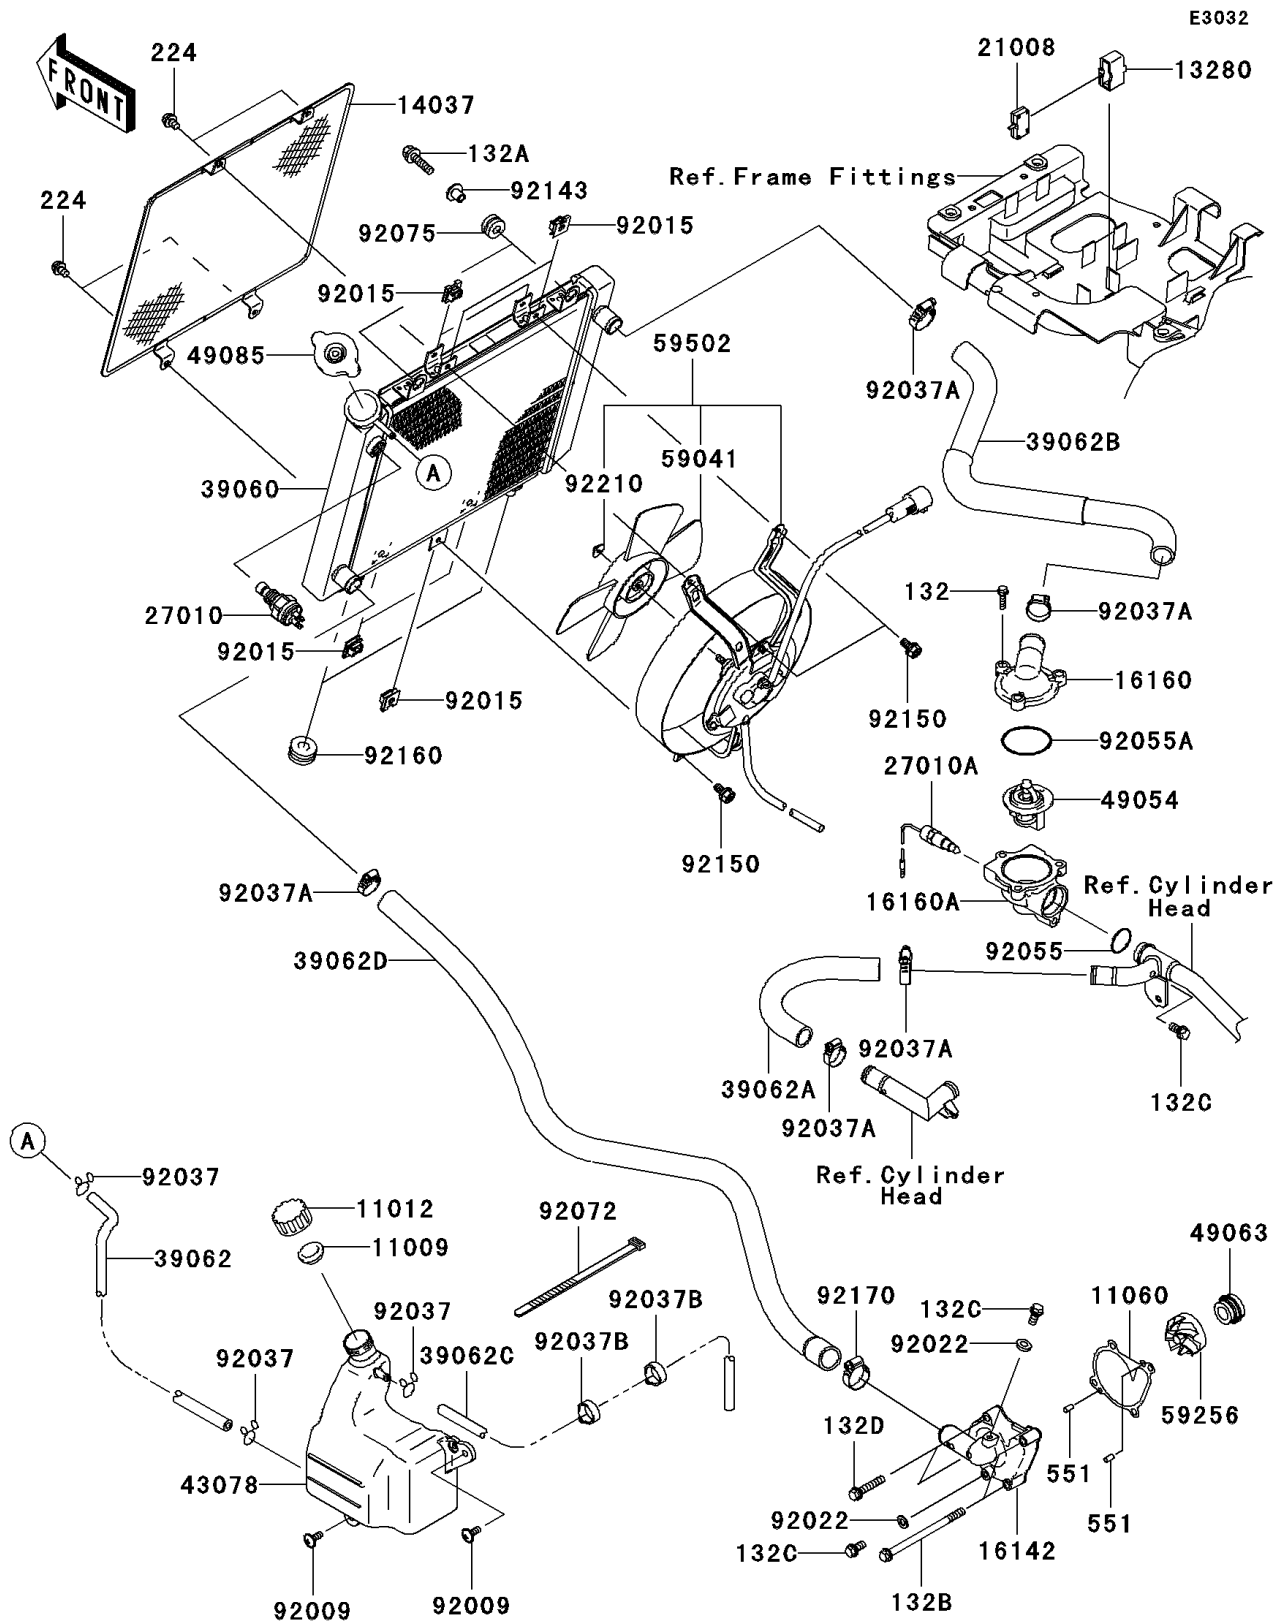

2005 Brute Force 750 4x4i PARTS DIAGRAM

Radiator

2005 Brute Force 750 4x4i PARTS LIST

Radiator

ITEM NAME	PART NUMBER	QUANTITY
-----------	-------------	----------