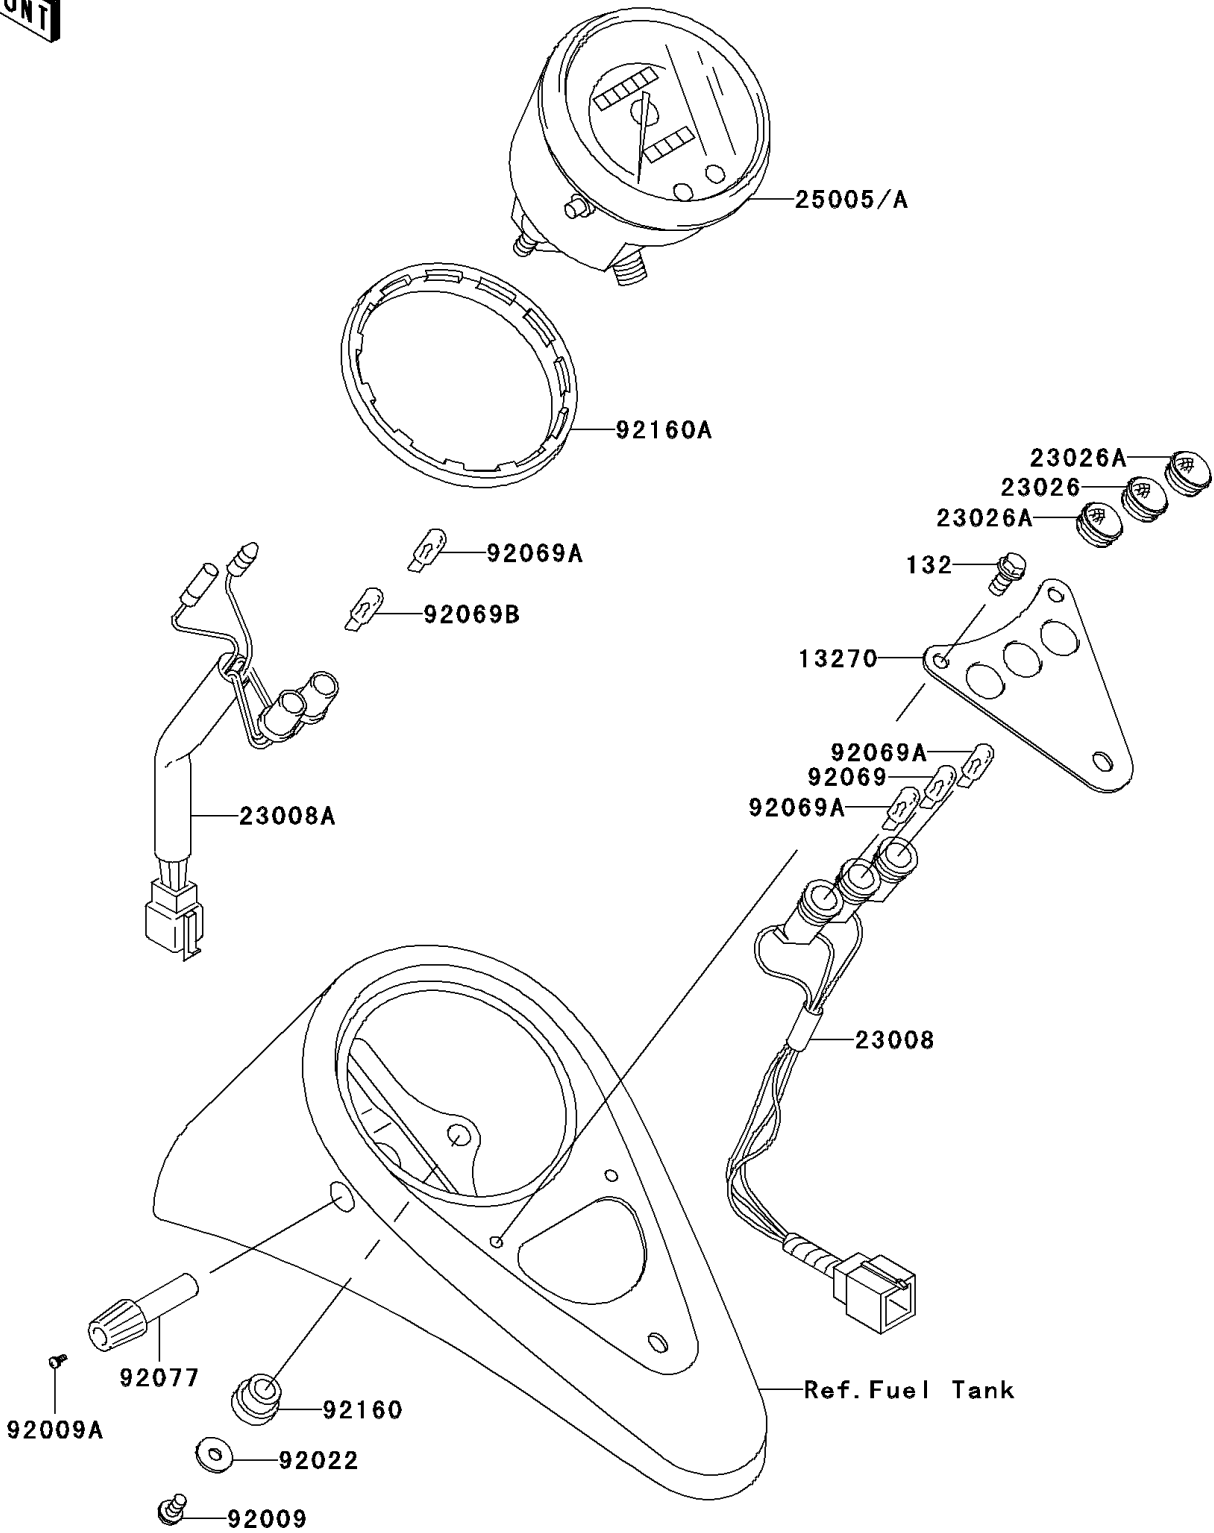

2006 Vulcan 500 LTD PARTS DIAGRAM

Meter(s)

F2530

2006 Vulcan 500 LTD PARTS LIST

Meter(s)

ITEM NAME	PART NUMBER	QUANTITY
BOLT-FLANGED-SMALL,6X12 (Ref # 132)	132E0612	3
PLATE,PILOT LAMP (Ref # 13270)	13270-1637	1
SOCKET-ASSY,PILOT LAMP (Ref # 23008)	23008-1546	1
SOCKET-ASSY,SPEEDOMETER (Ref # 23008A)	23008-1575	1
LENS,GREEN (Ref # 23026)	23026-1171	1
LENS,RED (Ref # 23026A)	23026-1173	2
SCREW,4X6 (Ref # 92009)	92009-1690	2
SCREW,3X8 (Ref # 92009A)	92009-1799	1
WASHER,4.3X12.5X1 (Ref # 92022)	92022-1949	2
BULB,12V 3.4W,T10 (Ref # 92069)	92069-1007	1
BULB,12V 1.7W,T10 (Ref # 92069A)	92069-1059	3
BULB,12V 3W,T6.5 (Ref # 92069B)	92069-1068	1
KNOB,TRIP (Ref # 92077)	92077-1117	1
DAMPER (Ref # 92160)	92160-1068	2
DAMPER,SHOCK,METER (Ref # 92160A)	92160-1380	1
SPEEDOMETER,KPH (Ref # 25005)	25005-1708	1
SPEEDOMETER,MPH (Ref # 25005A)	25005-1725	1